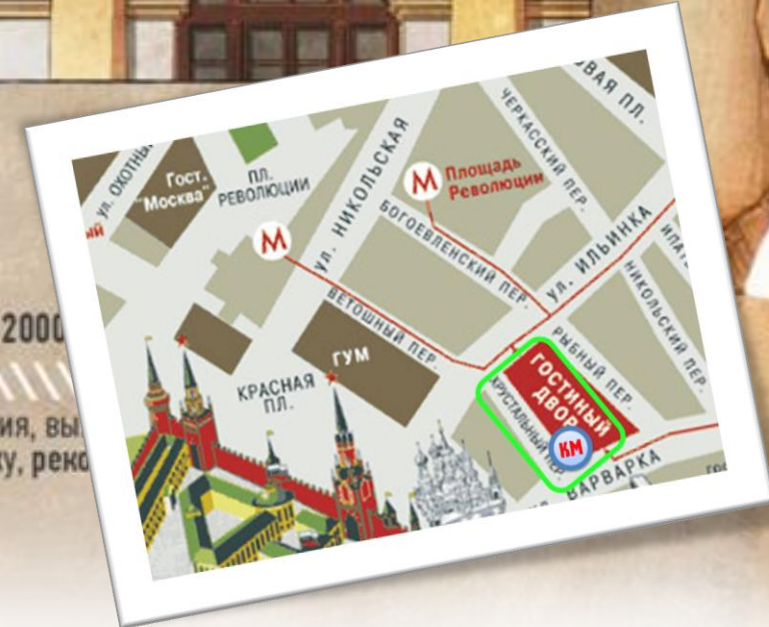

Гостиный Двор

Аркада с полуколоннами ионического ордера

- **1789** Джакомо Кваренги разработал проект здания
- **1791–1805** Первая очередь строительства под руководством С.А. Карина и И.А. Селехова
- **1830** Вторую очередь здания завершили под руководством О.И. Бове
- **1903** Ризалит в Хрустальном переулке был перестроен К.К. Гиппиусом для Московского учетного банка
- **2000** Часть здания, выходящая на Варварку, реконструирована

Адрес:	ул. Ильинка, дом 4
Стиль:	Классицизм
Построено:	1790–1830

Галерея КМ