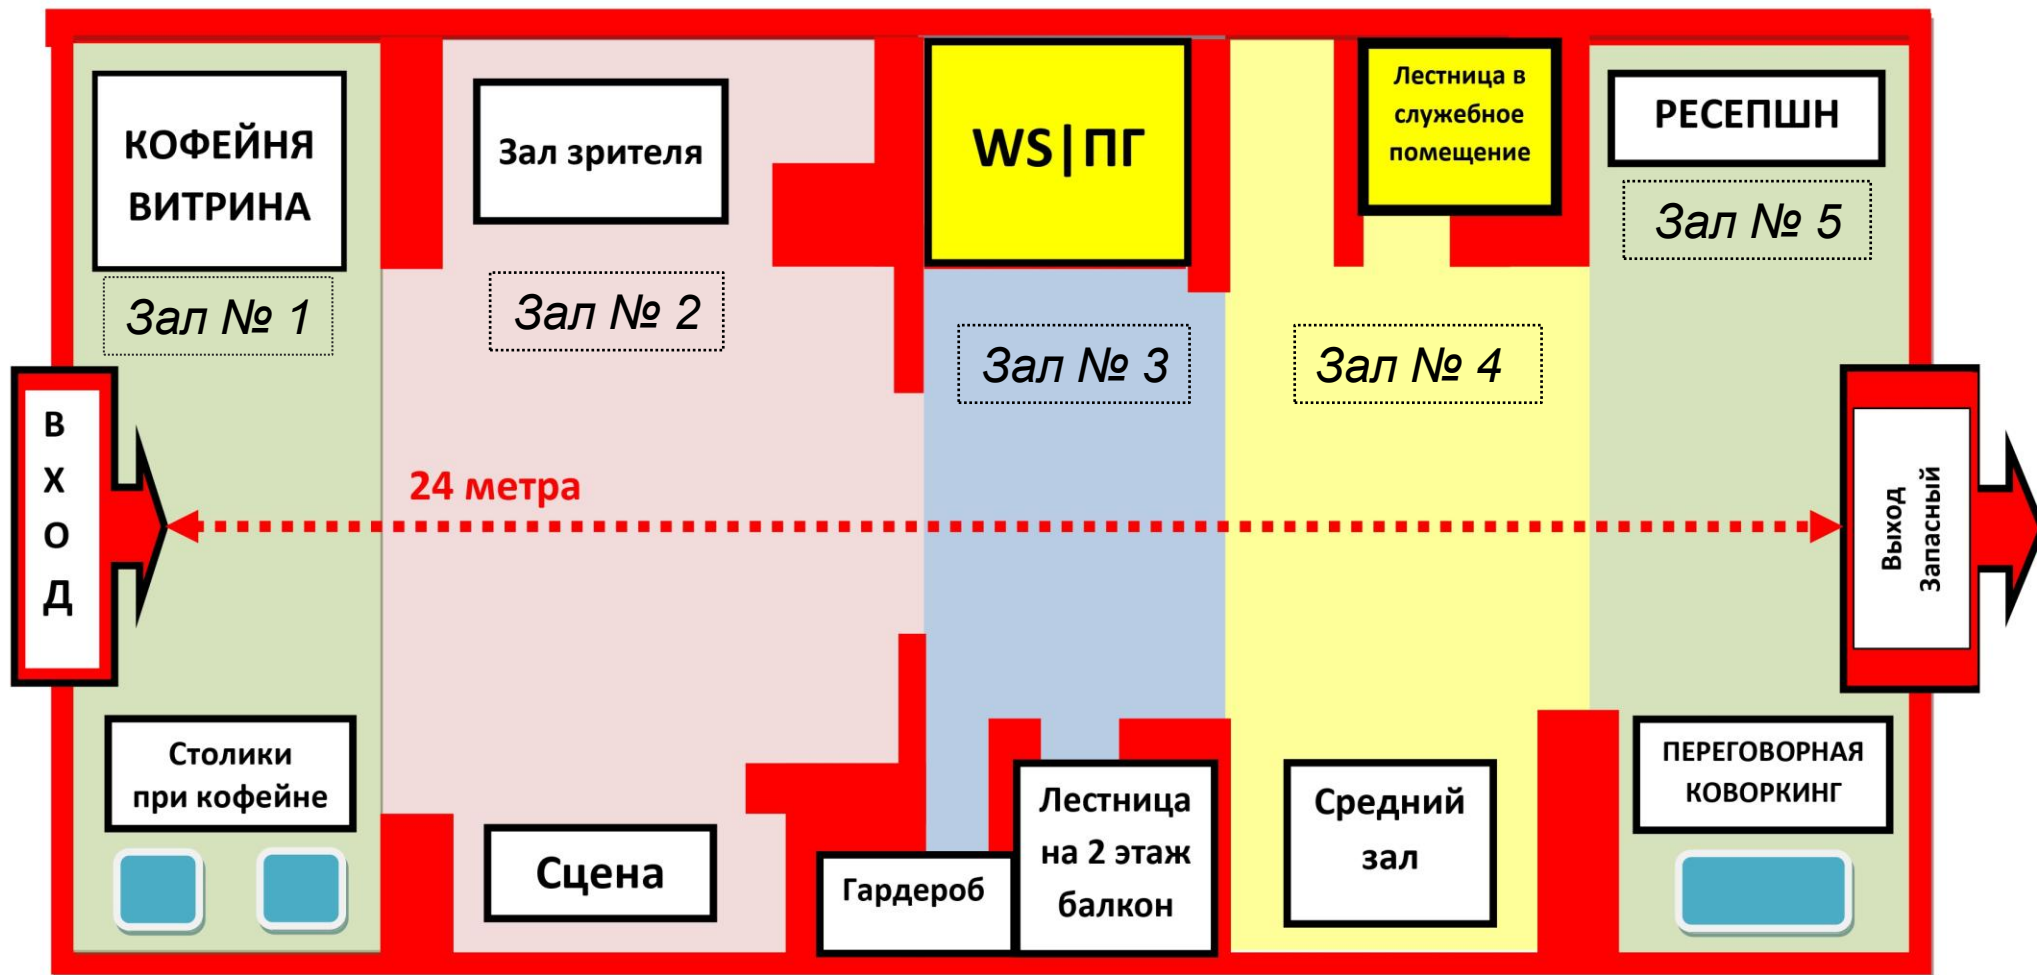

Х
р
у
с
т
а
л
ь
н
ы
й

П
е
р
е
у
л
о
к

А
т
р
и
у
м

Г
о
с
т
и
н
о
г
о

Д
в
о
р
а

План помещения галереи КМ
Общая длина: **24** метра.
Общая площадь: **125** кв.м.
Количество зон пребывания: **5 + второй этаж с балконом.**
Стулья в наличии – **30** штук (сидячие места).
Количество персон – до **80** человек стоя.

По всем вопросам обращаться WA|TG
+7 966 365 87 78 – Дирекция КМ
+7 930 121 28 12 – Администрация КМ

Адрес: Москва, Гостиный Двор,
Хрустальный Переулок 1, секция 84.