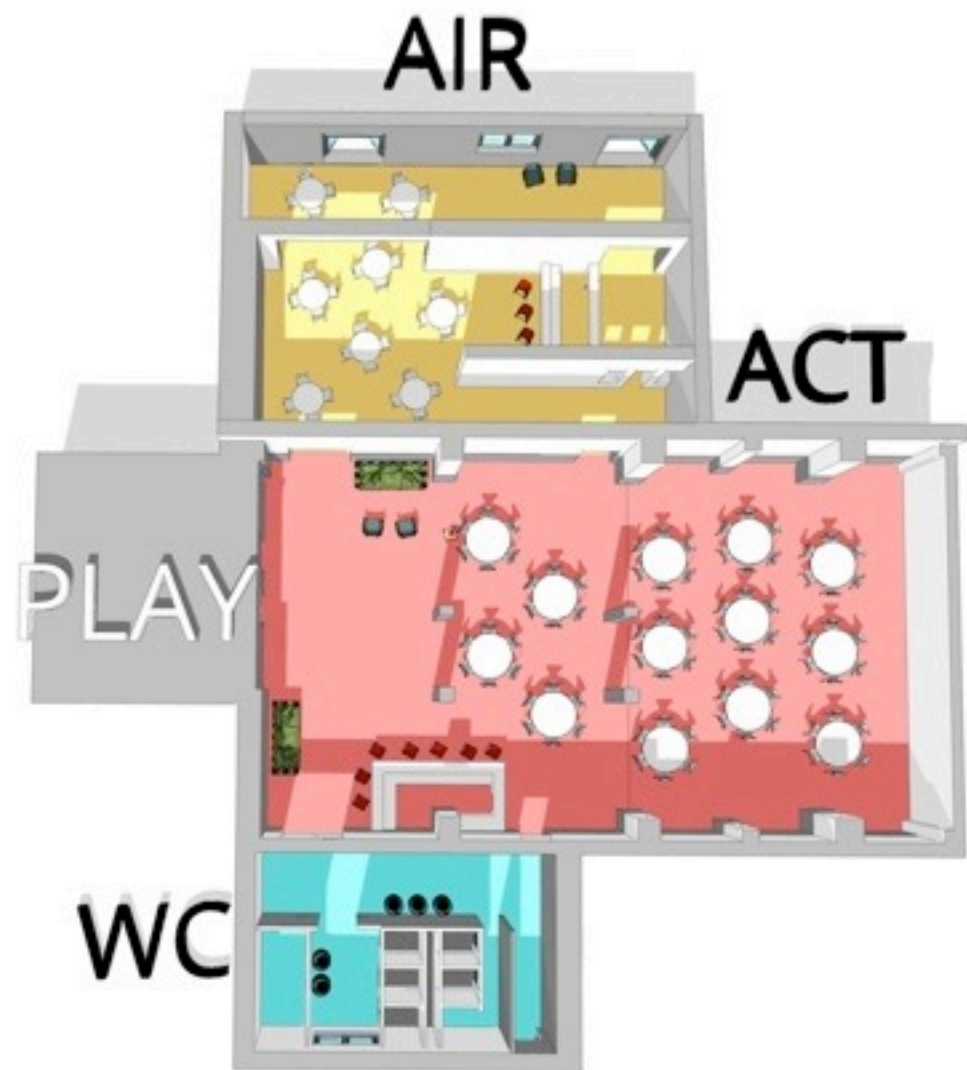

СЦЕНАРИЙ №1