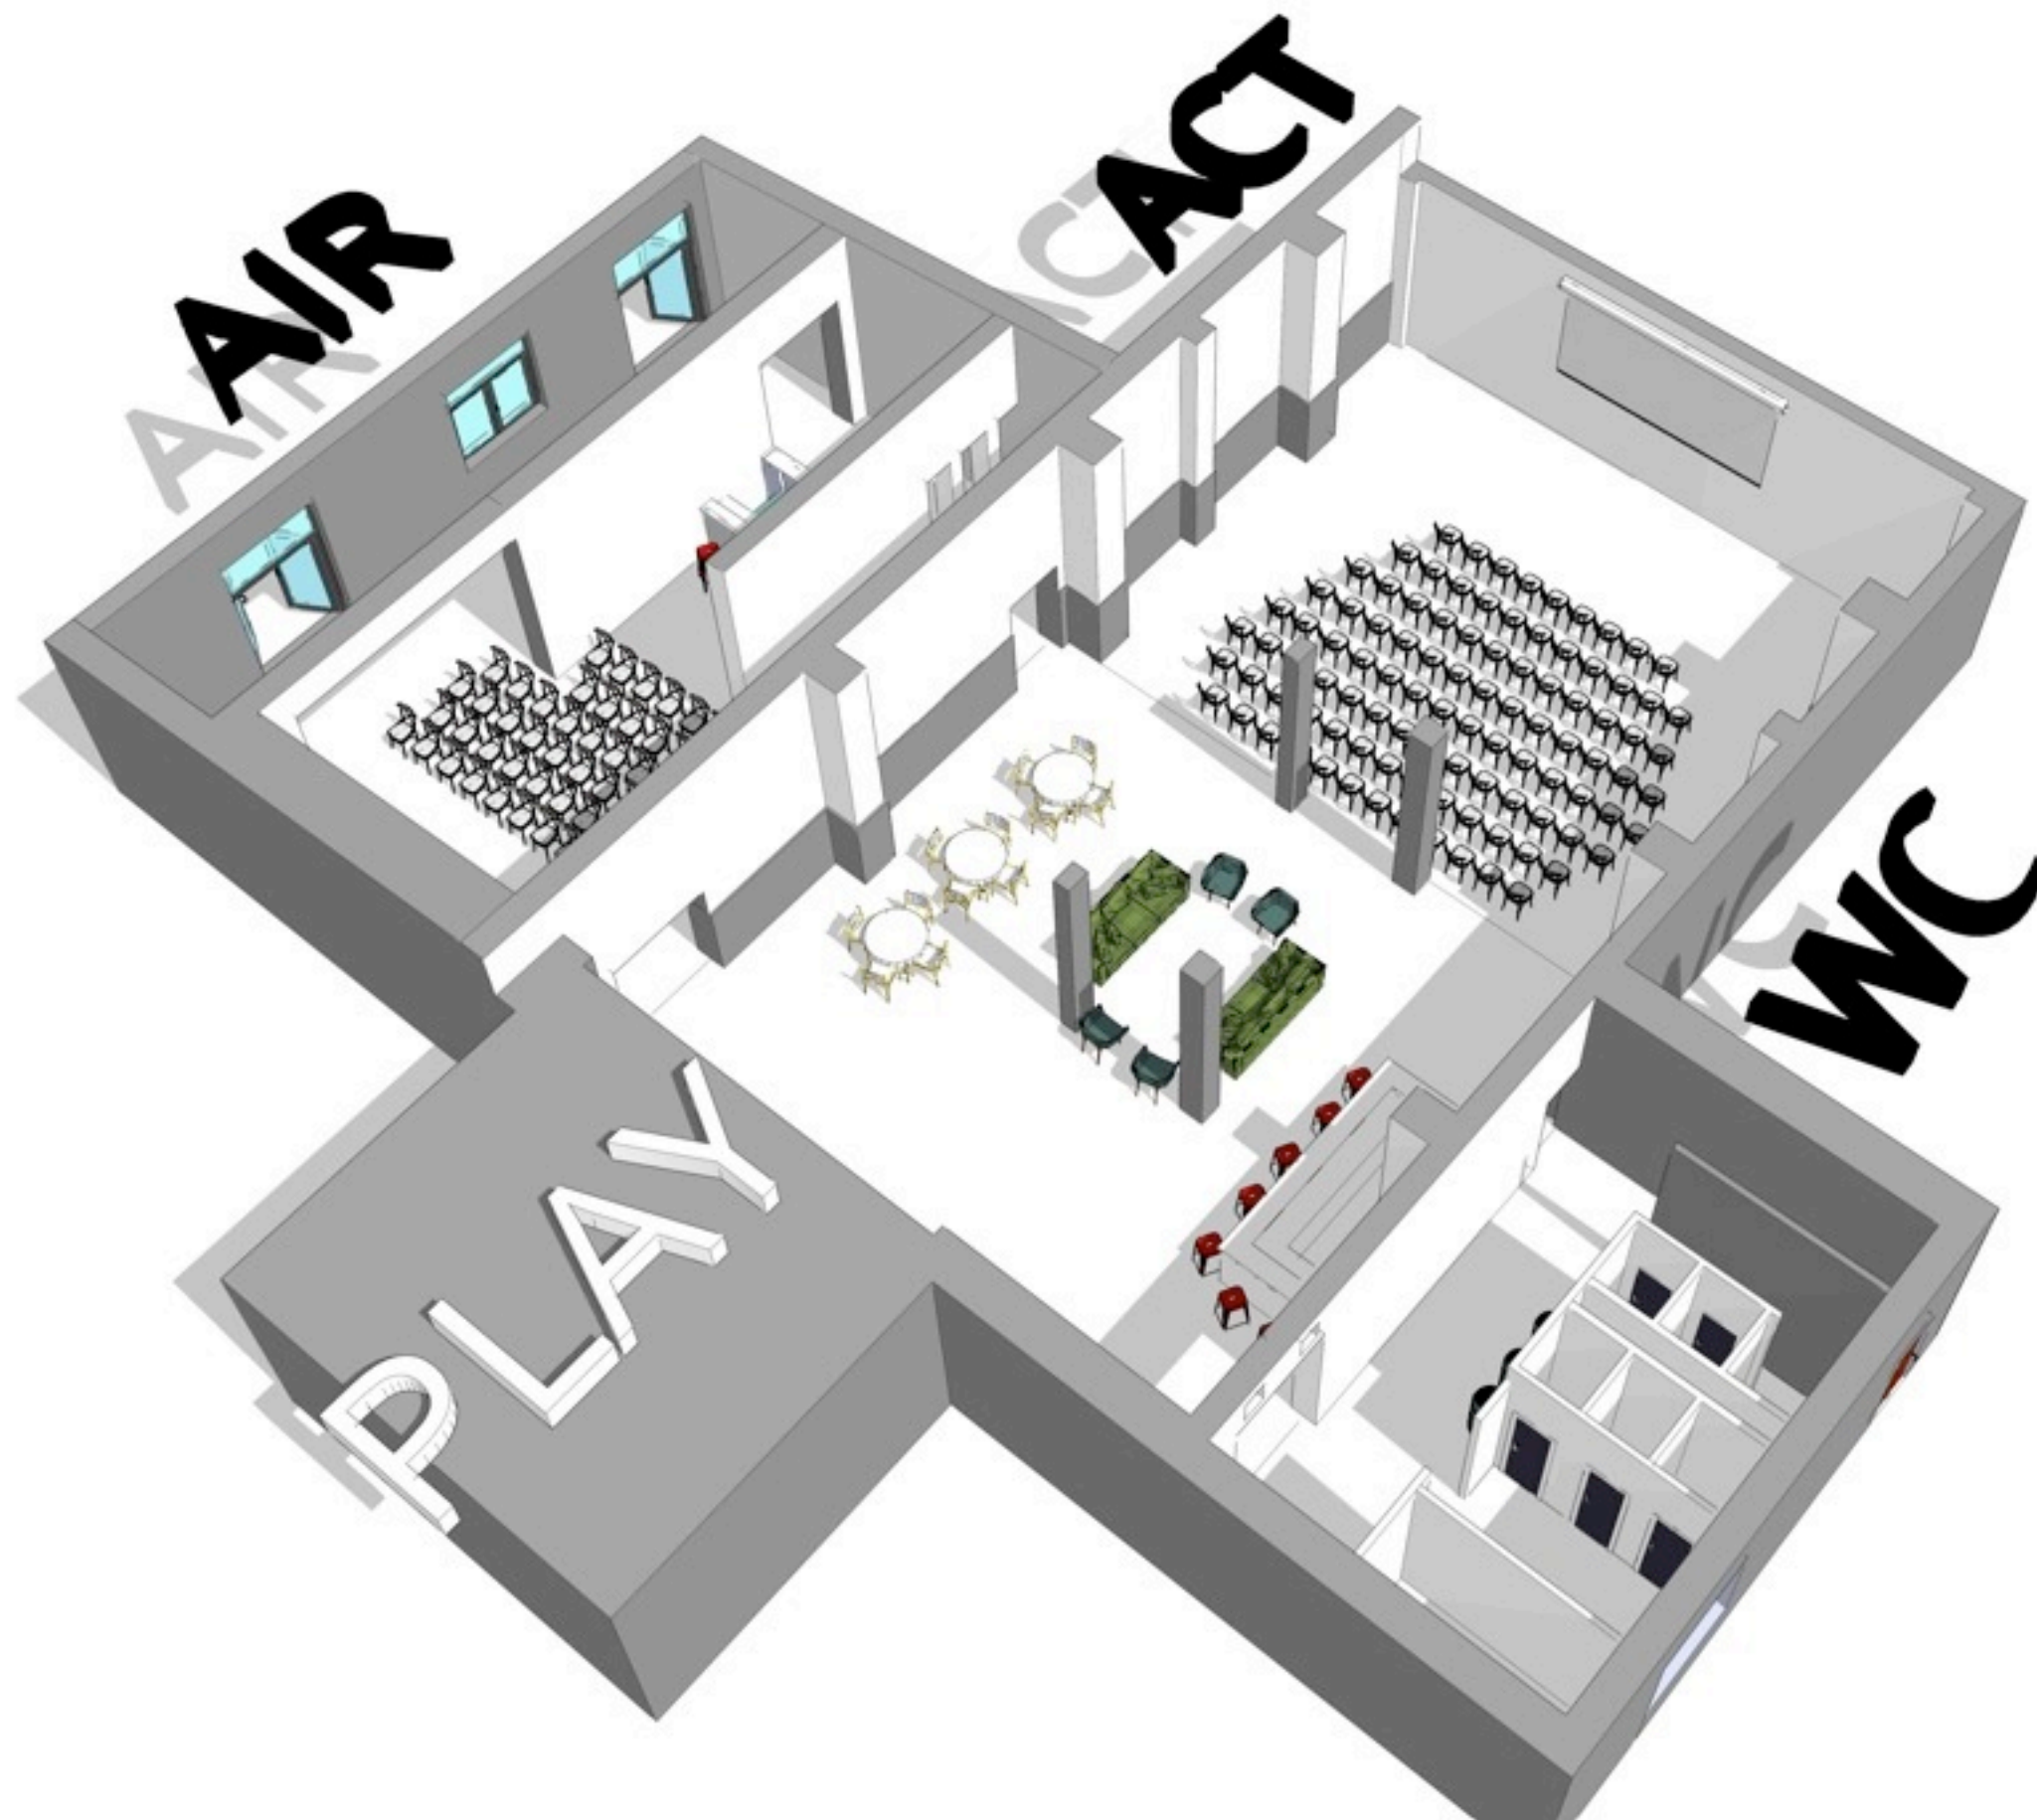

EVENT LOCATION

PLACE – мультиформатное пространство площадью 500м² с полным техническим оснащением для проведения мероприятий.

Находится в непосредственной близости креативных кластеров столицы “Хлебзавод №9” и “Flacon”

PLACE

ПЛОЩАДЬ
150 М²

ПОТОЛКИ
5 М

БАНКЕТ
80 ПЕРСОН

ФУРШЕТ
120 ПЕРСОН

ТЕАТР
100 ПЕРСОН

МОСКВА, БОЛЬШАЯ НОВОДМИТРОВСКАЯ УЛИЦА, 23с1 | М. «САВЁЛОВСКАЯ»
EVENT@PLACEHALL.RU | WWW.PLACEHALL.RU | + 7 (499) 677-16-87

Свет:

WASH Вращающаяся LED "голова" RGBW заливного света - 6 шт.
SPOT Вращающаяся LED "голова" динамического света - 4 шт.
LED PAR прожектор - архитектурная подсветка - 8 шт.

LED экран 3 X 2,5 метров.

РАСТ