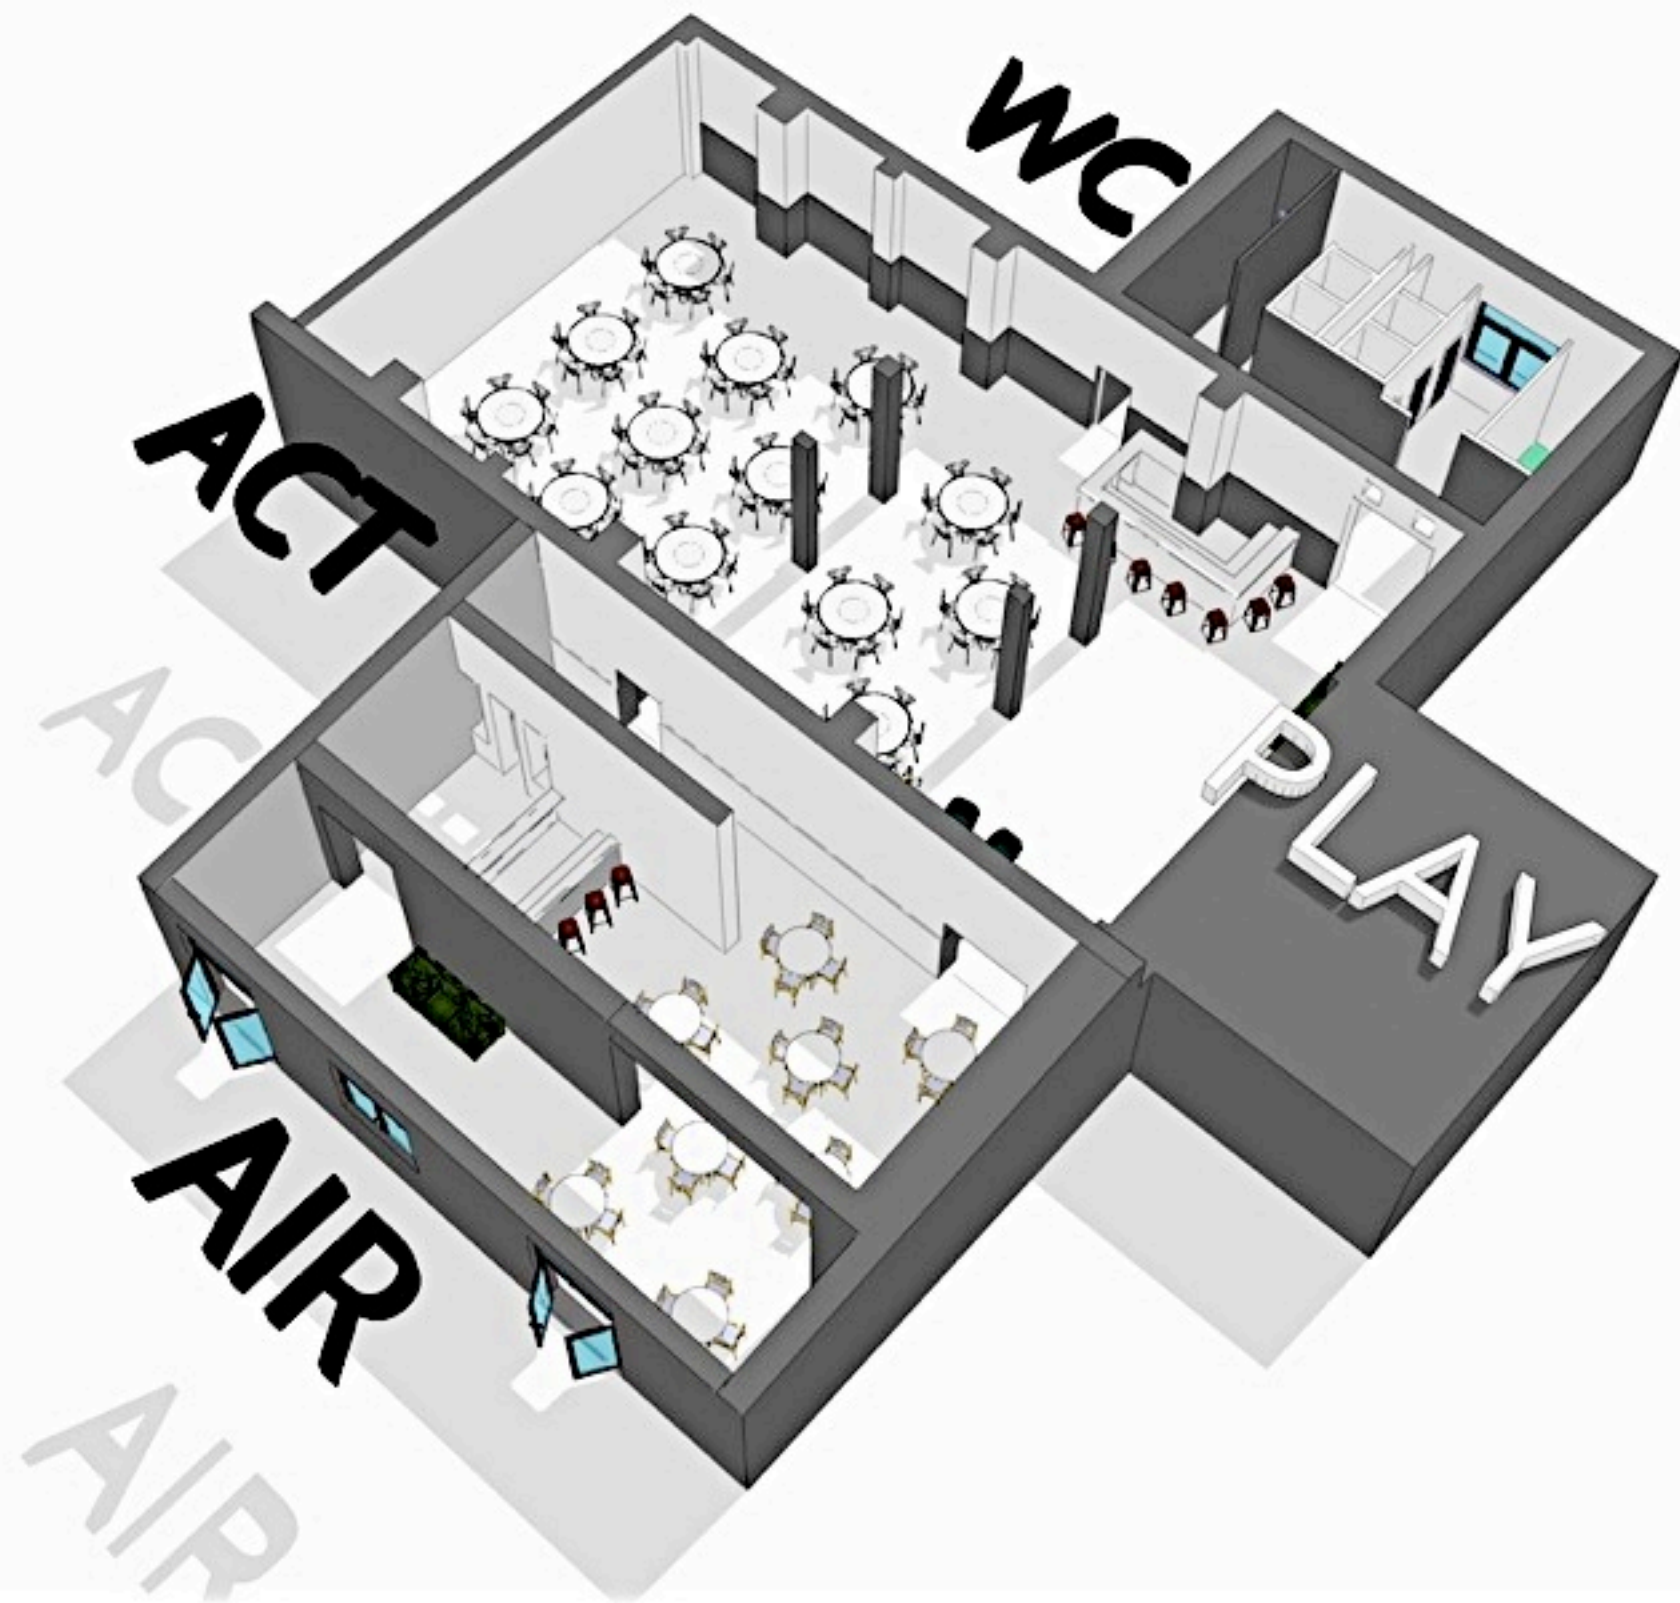

Мы предлагаем несколько сценариев использования нашего пространства. Это мобильный конструктор, который позволяет вам подобрать наиболее удачное сочетание существующих залов.