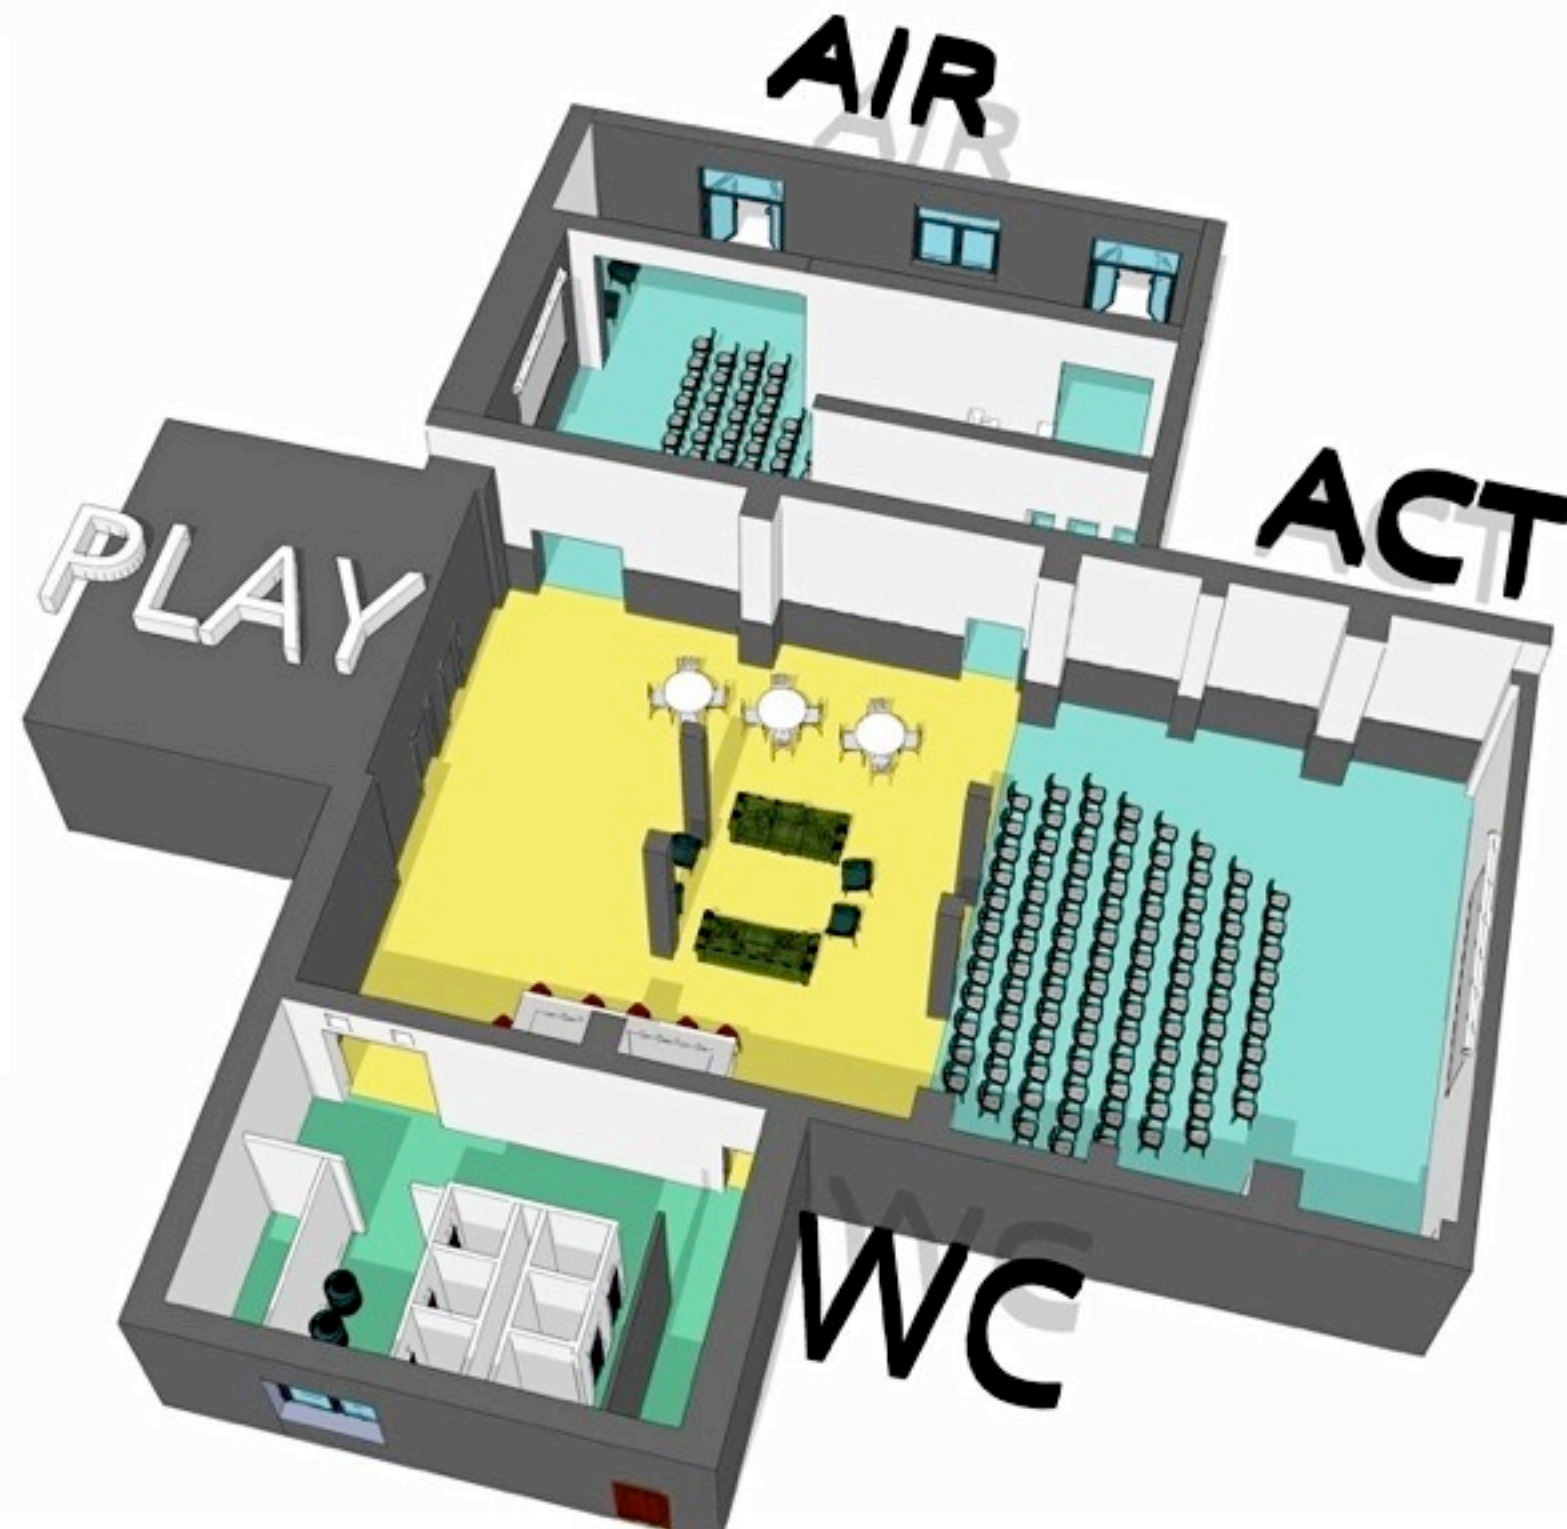

СЦЕНАРИЙ №2

МОСКВА, БОЛЬШАЯ НОВОДМИТРОВСКАЯ УЛИЦА, 23с1 | М. «САВЁЛОВСКАЯ»
EVENT@PLACEHALL.RU | WWW.PLACEHALL.RU | + 7 (499) 677-16-87