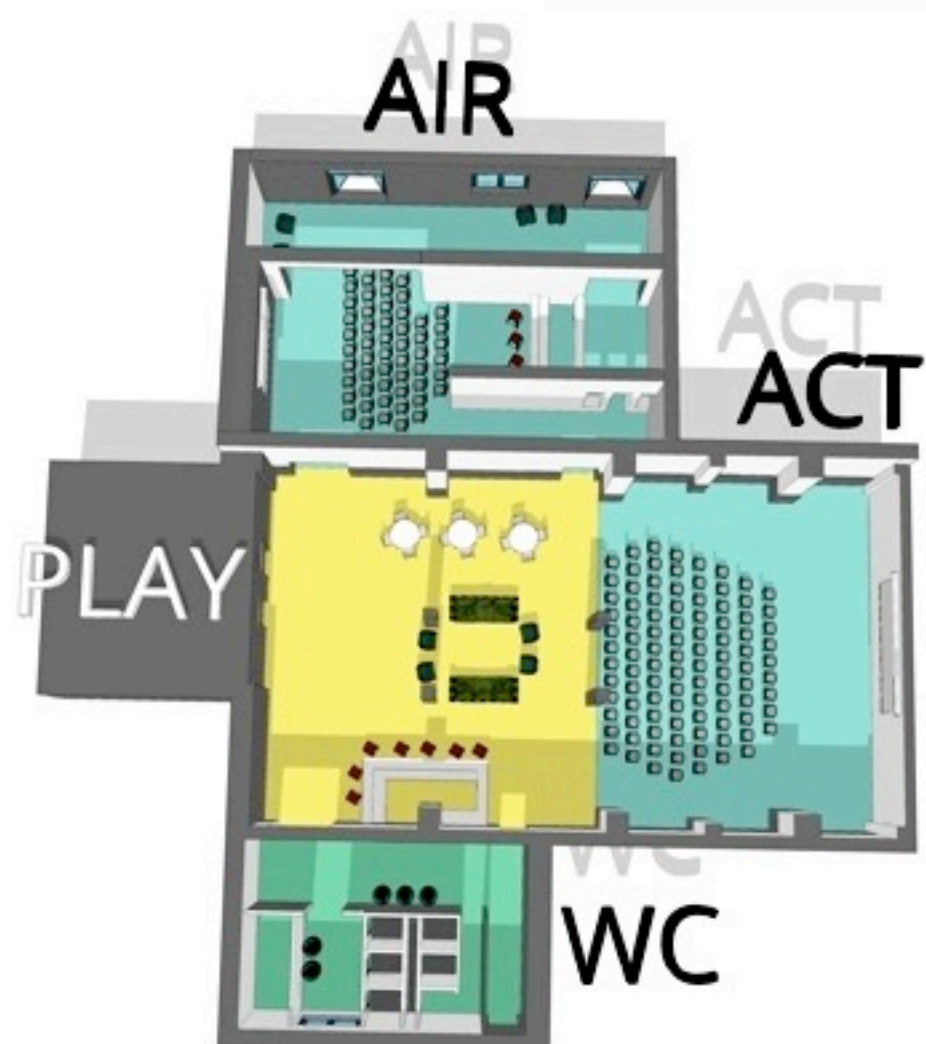

СЦЕНАРИЙ №2

МОСКВА, БОЛЬШАЯ НОВОДМИТРОВСКАЯ УЛИЦА, 23с1 | М. «САВЁЛОВСКАЯ»
EVENT@PLACEHALL.RU | WWW.PLACEHALL.RU | + 7 (499) 677-16-87