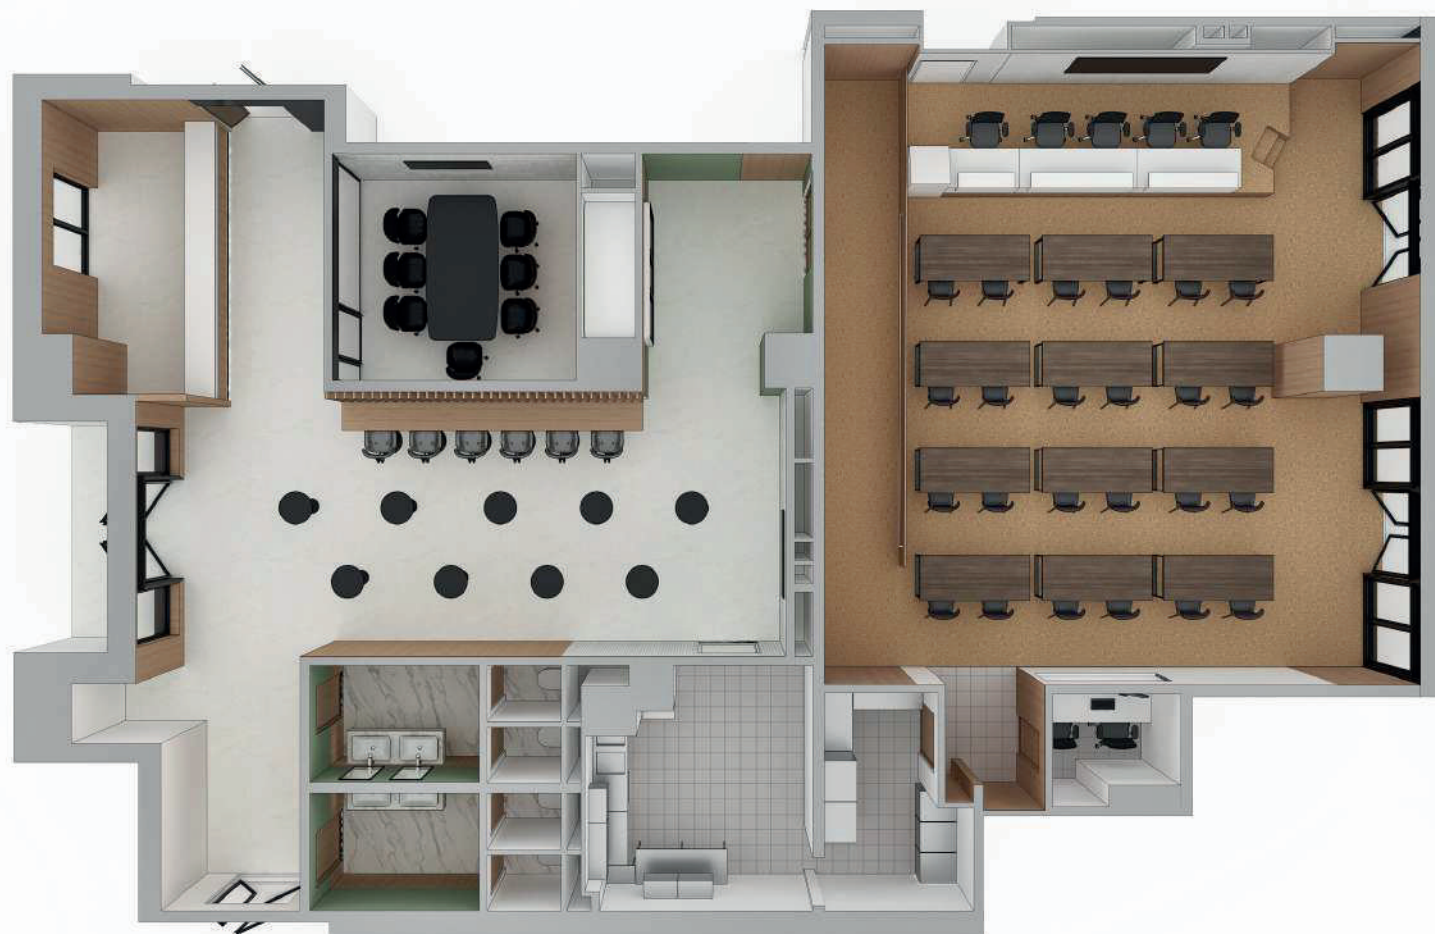

ВОЗМОЖНОСТИ РАССАДКИ

Рассадка класс за партами
на 24 гостя