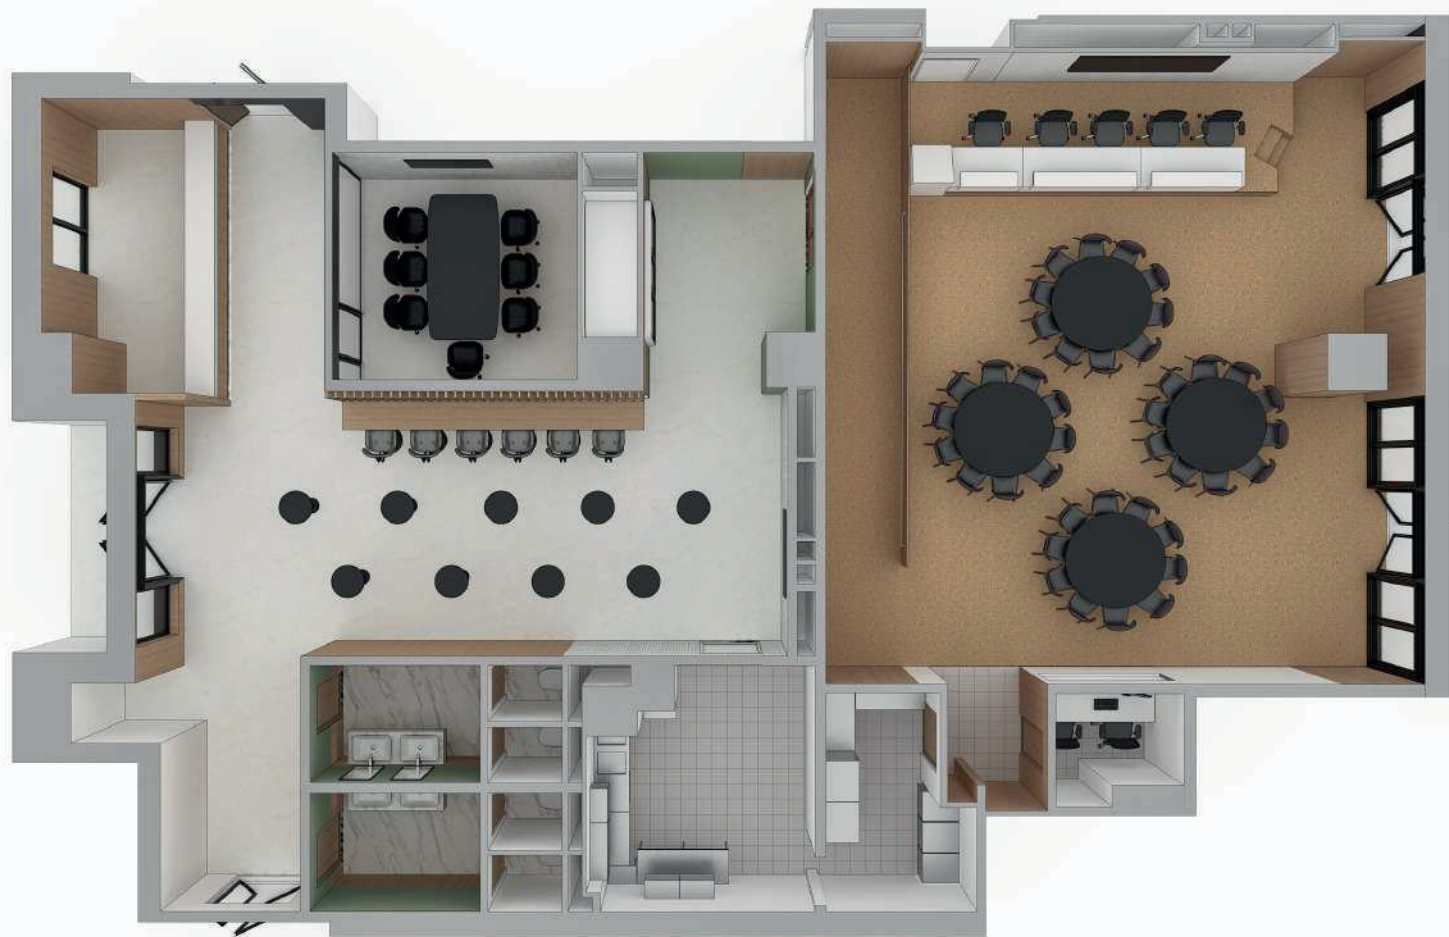

ВОЗМОЖНОСТИ РАССАДКИ

Банкетная рассадка за круглыми
столами на 40 гостей