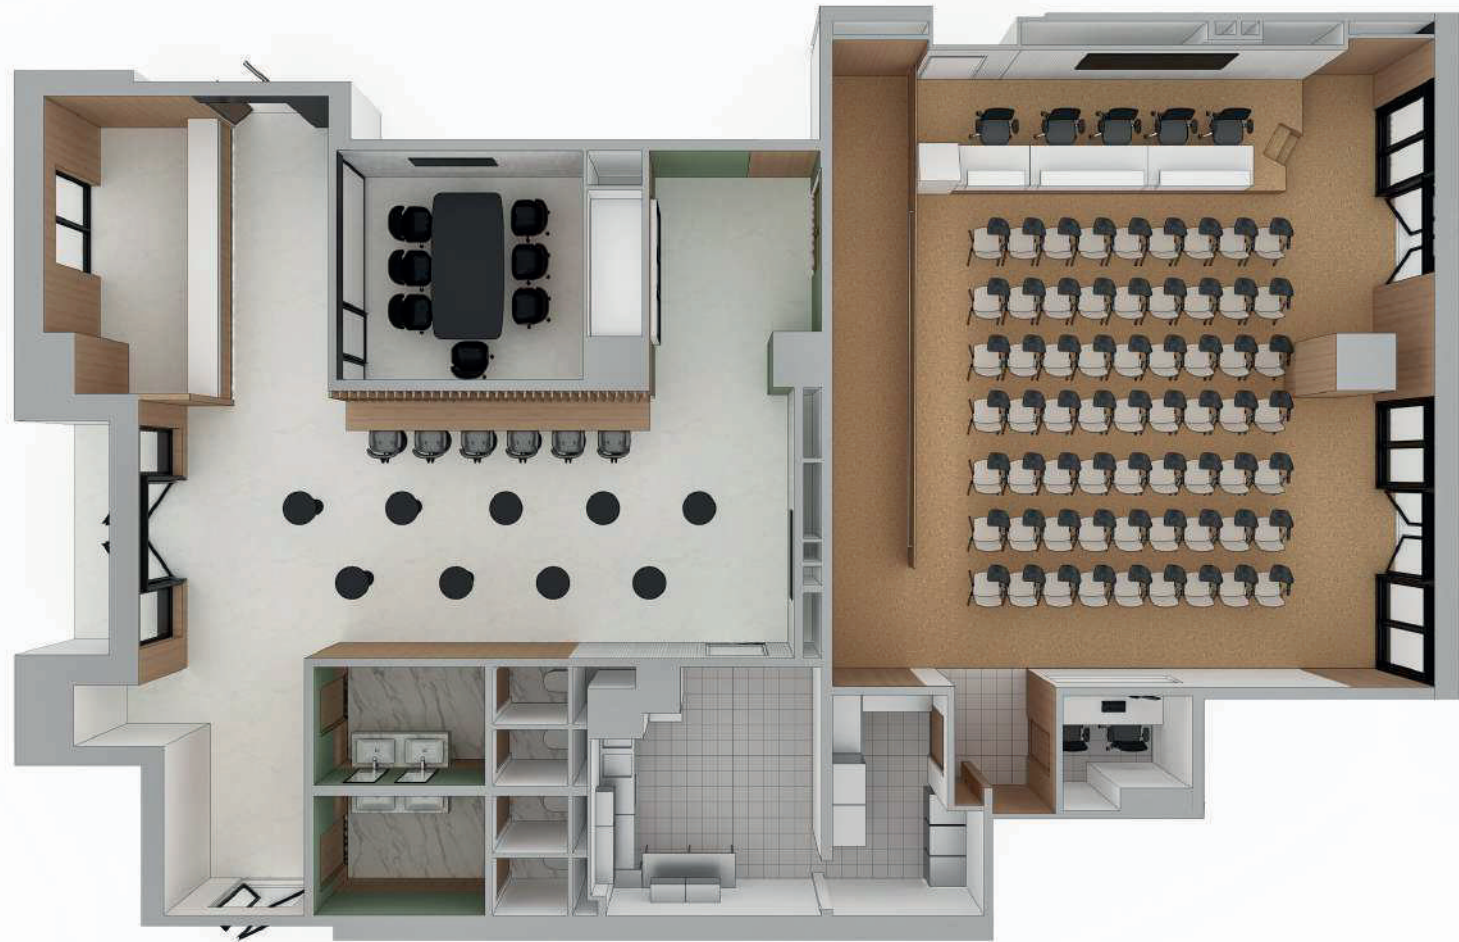

ВОЗМОЖНОСТИ РАССАДКИ

Классическая рассадка театром
на 70 гостей. Базовые стулья
с встроенными столами для
семинаров и обучающих сессий