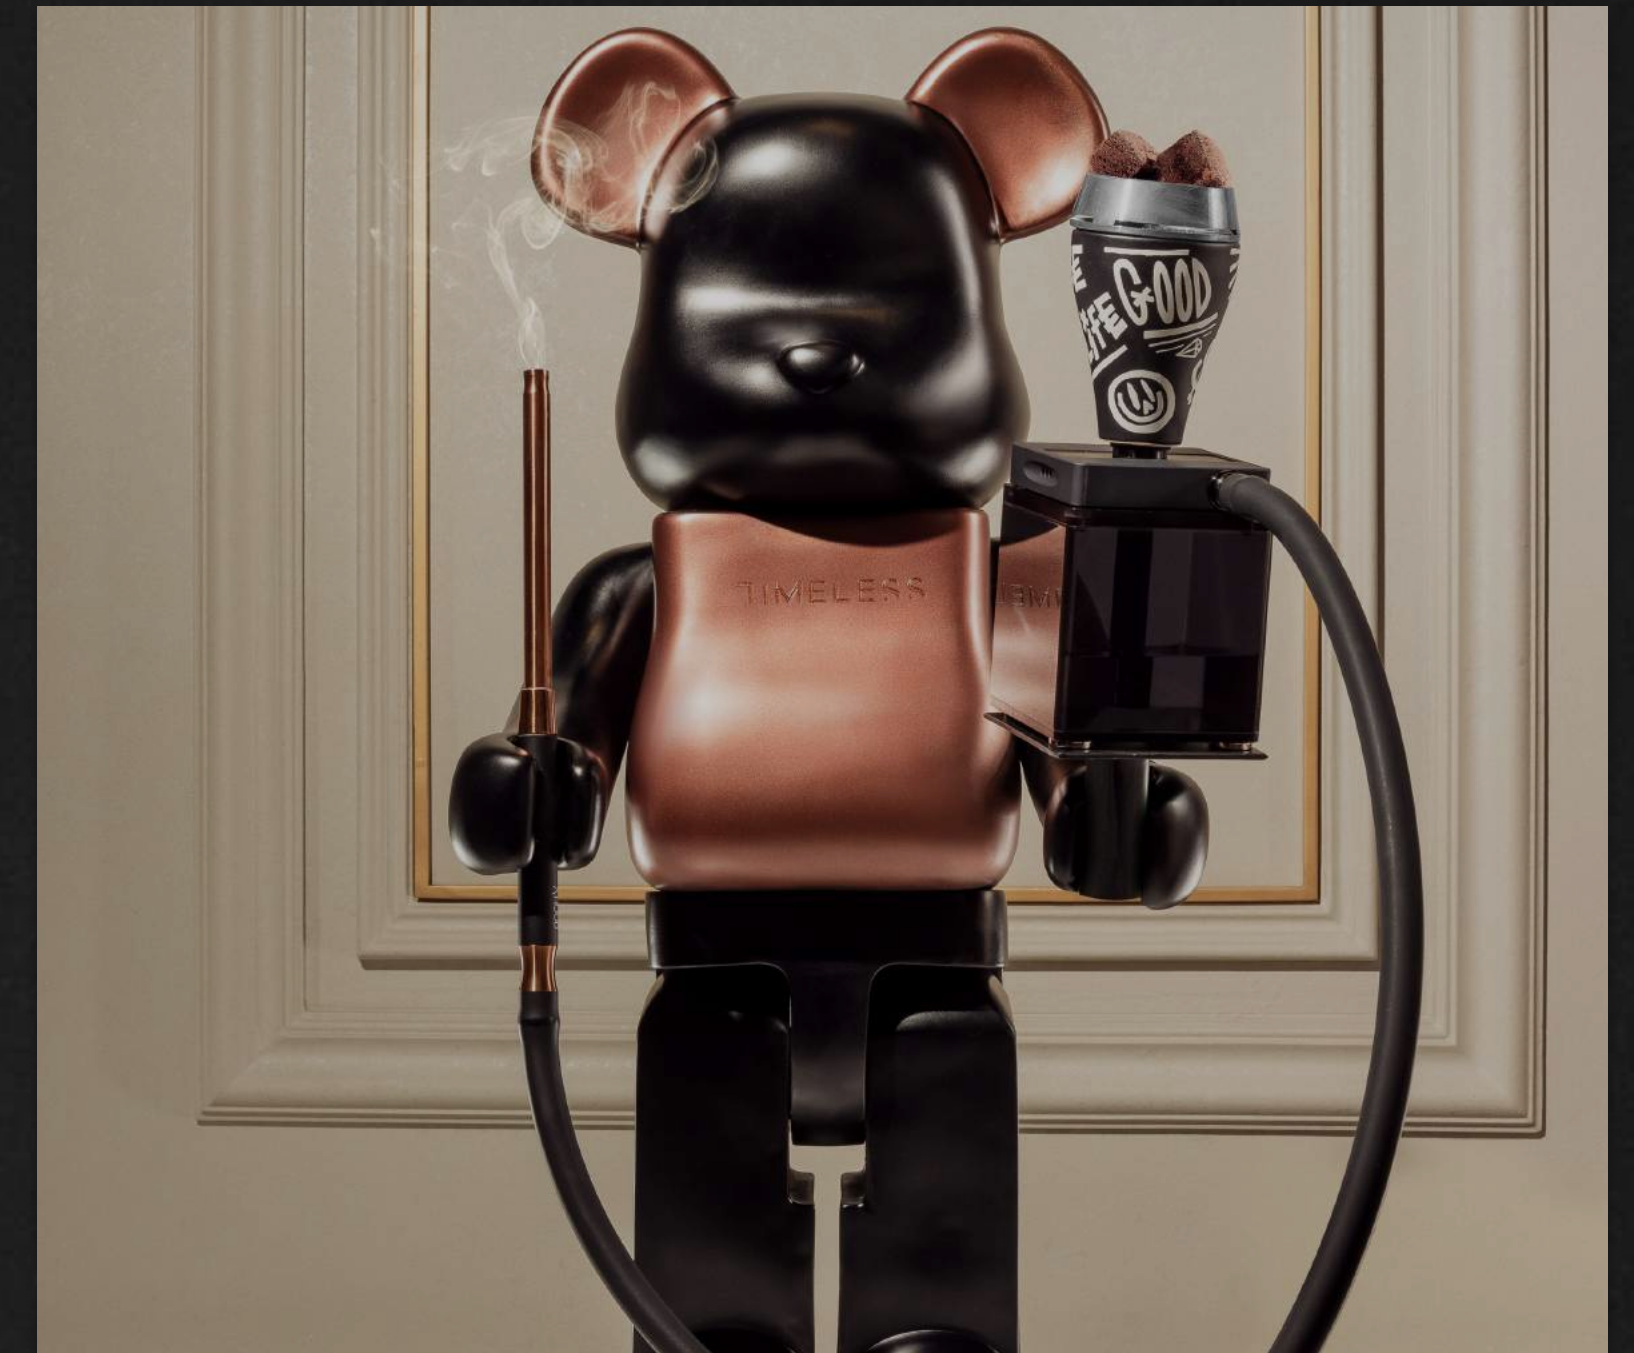

КАЛЬЯНЫ

СДЕЛАЕМ НА ЧАШЕ, ФРУКТАХ ИЛИ
ФИРМЕННЫЕ ПО ВАШЕМУ ВЫБОРУ

Кальян на арбузе с водопадом в колбе, на кактусе, помело
или вариант из Lego – наши фирменные позиции от
бренд-шефа произведут wow-эффект.