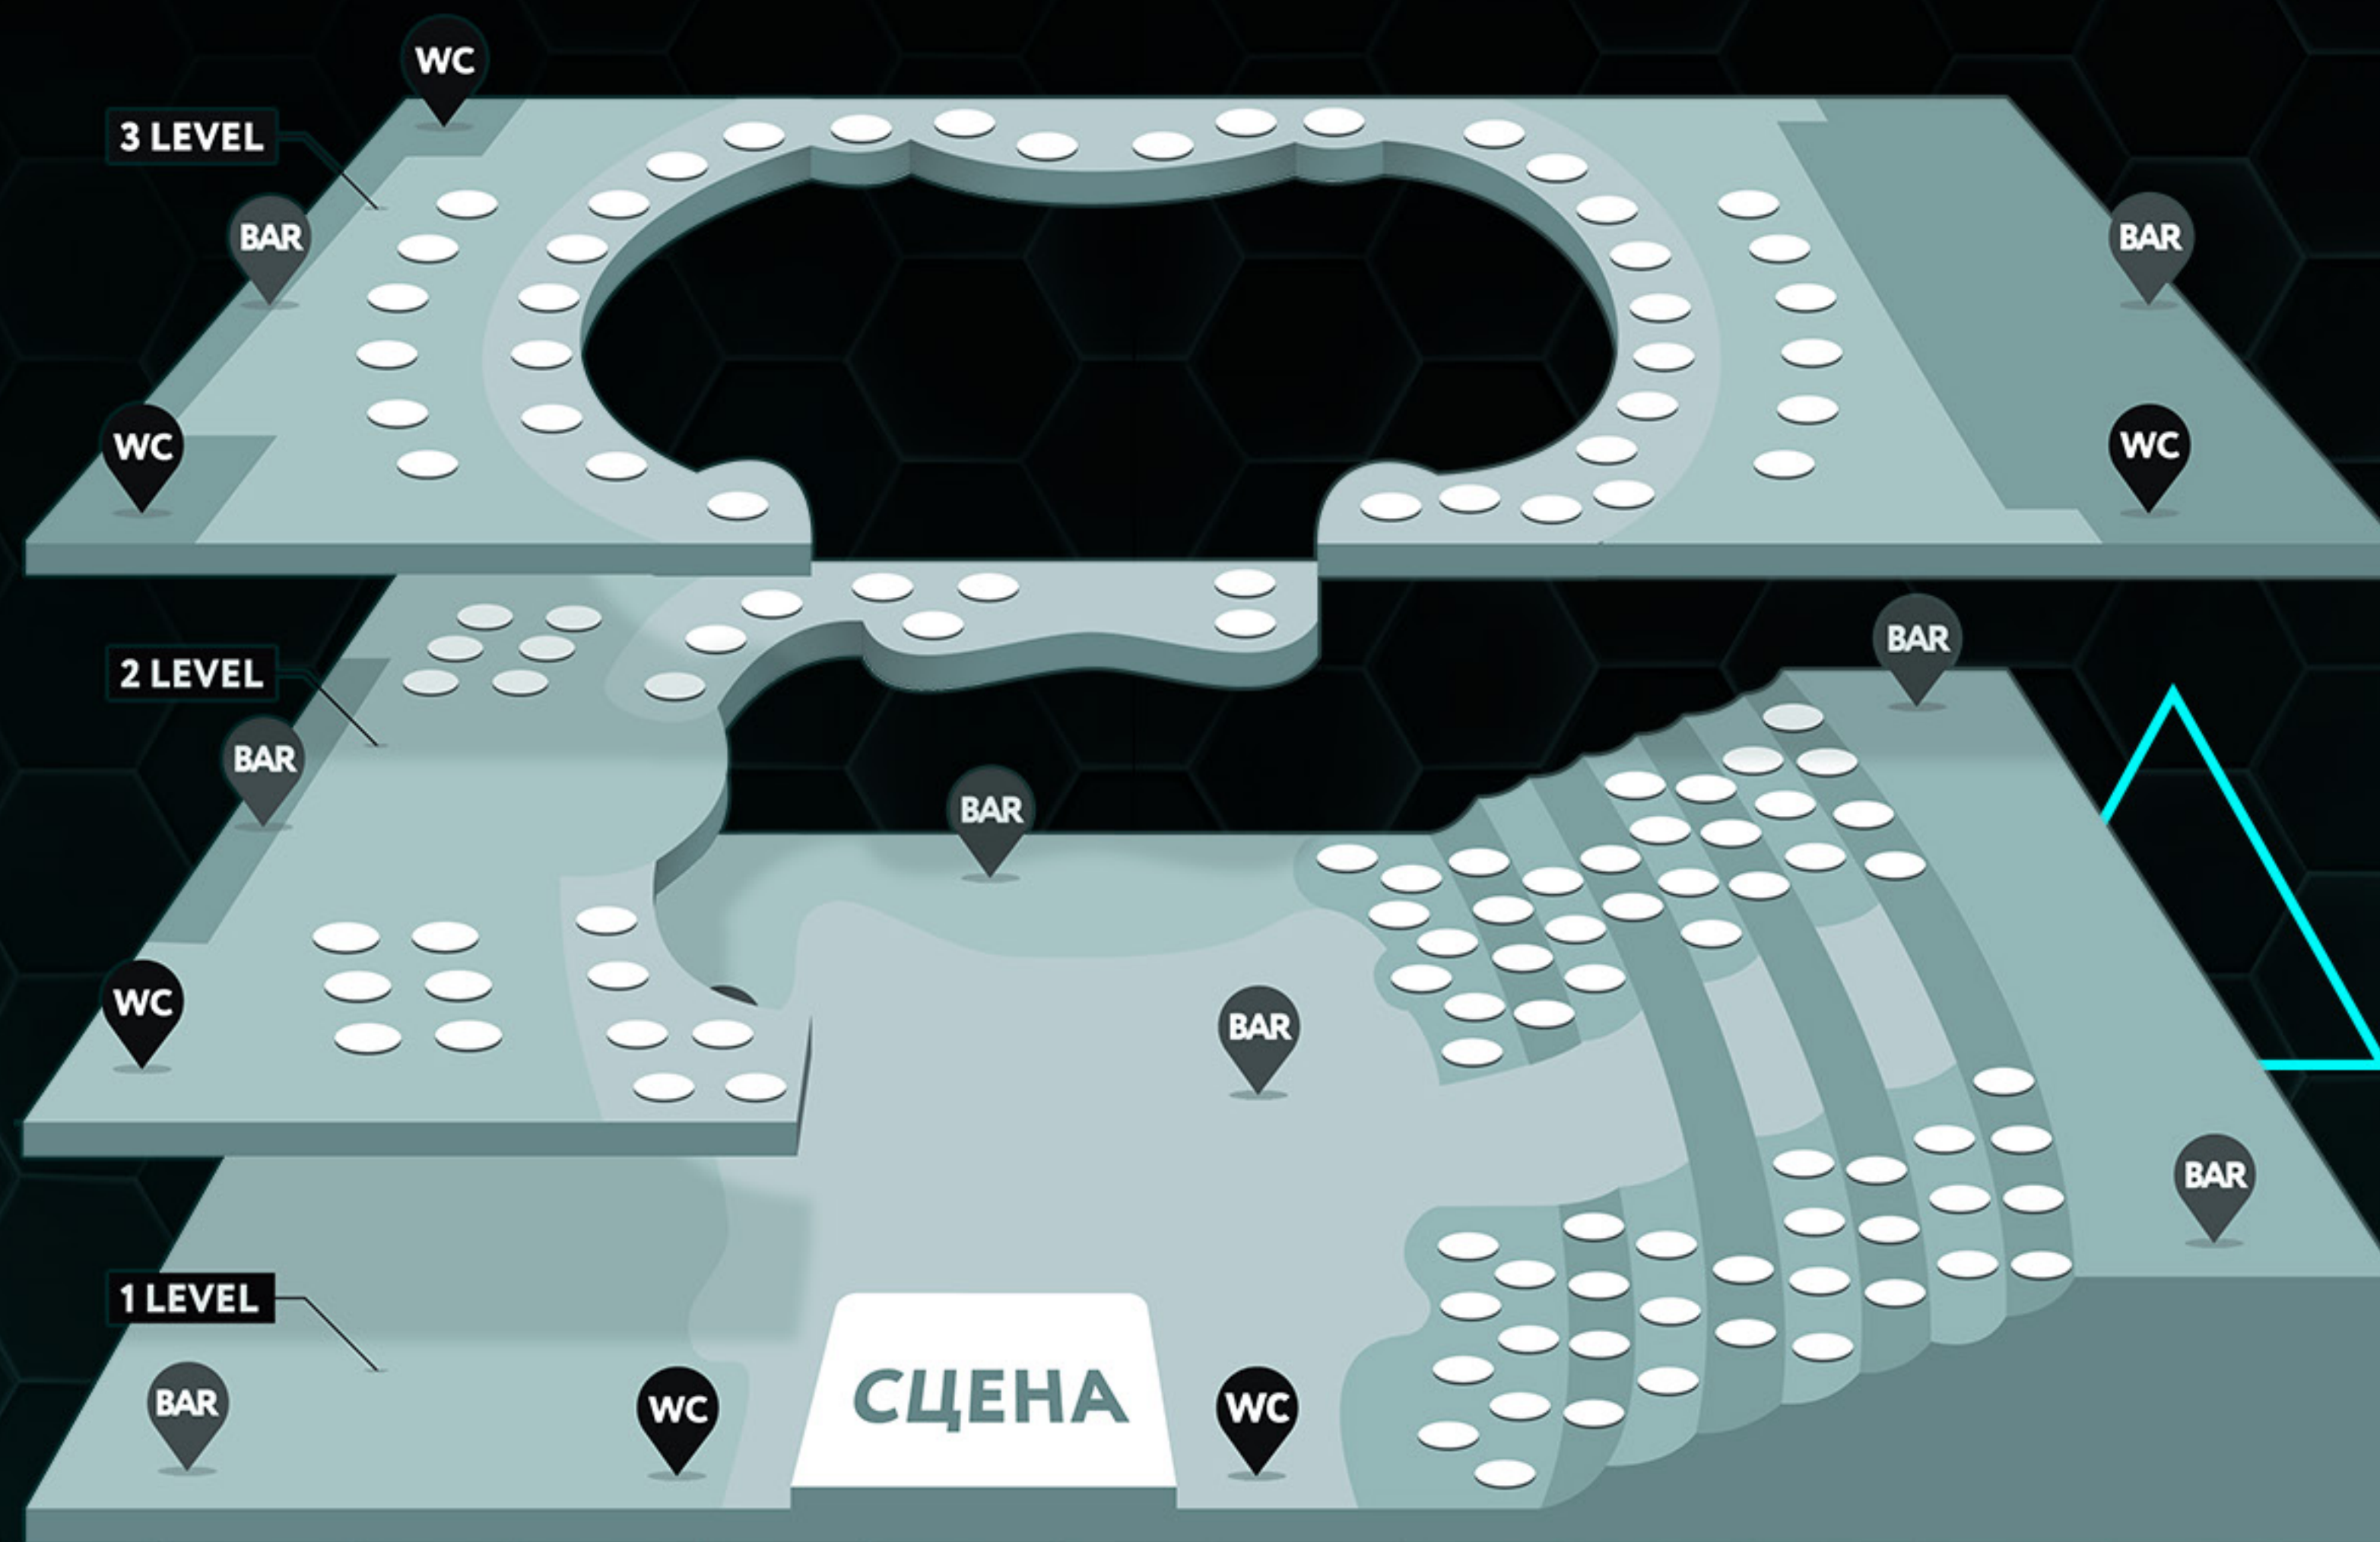

ФОРМАТ FULL ARENA

ВМЕСТИМОСТЬ ОТ 1000 ДО 7000 ГОСТЕЙ