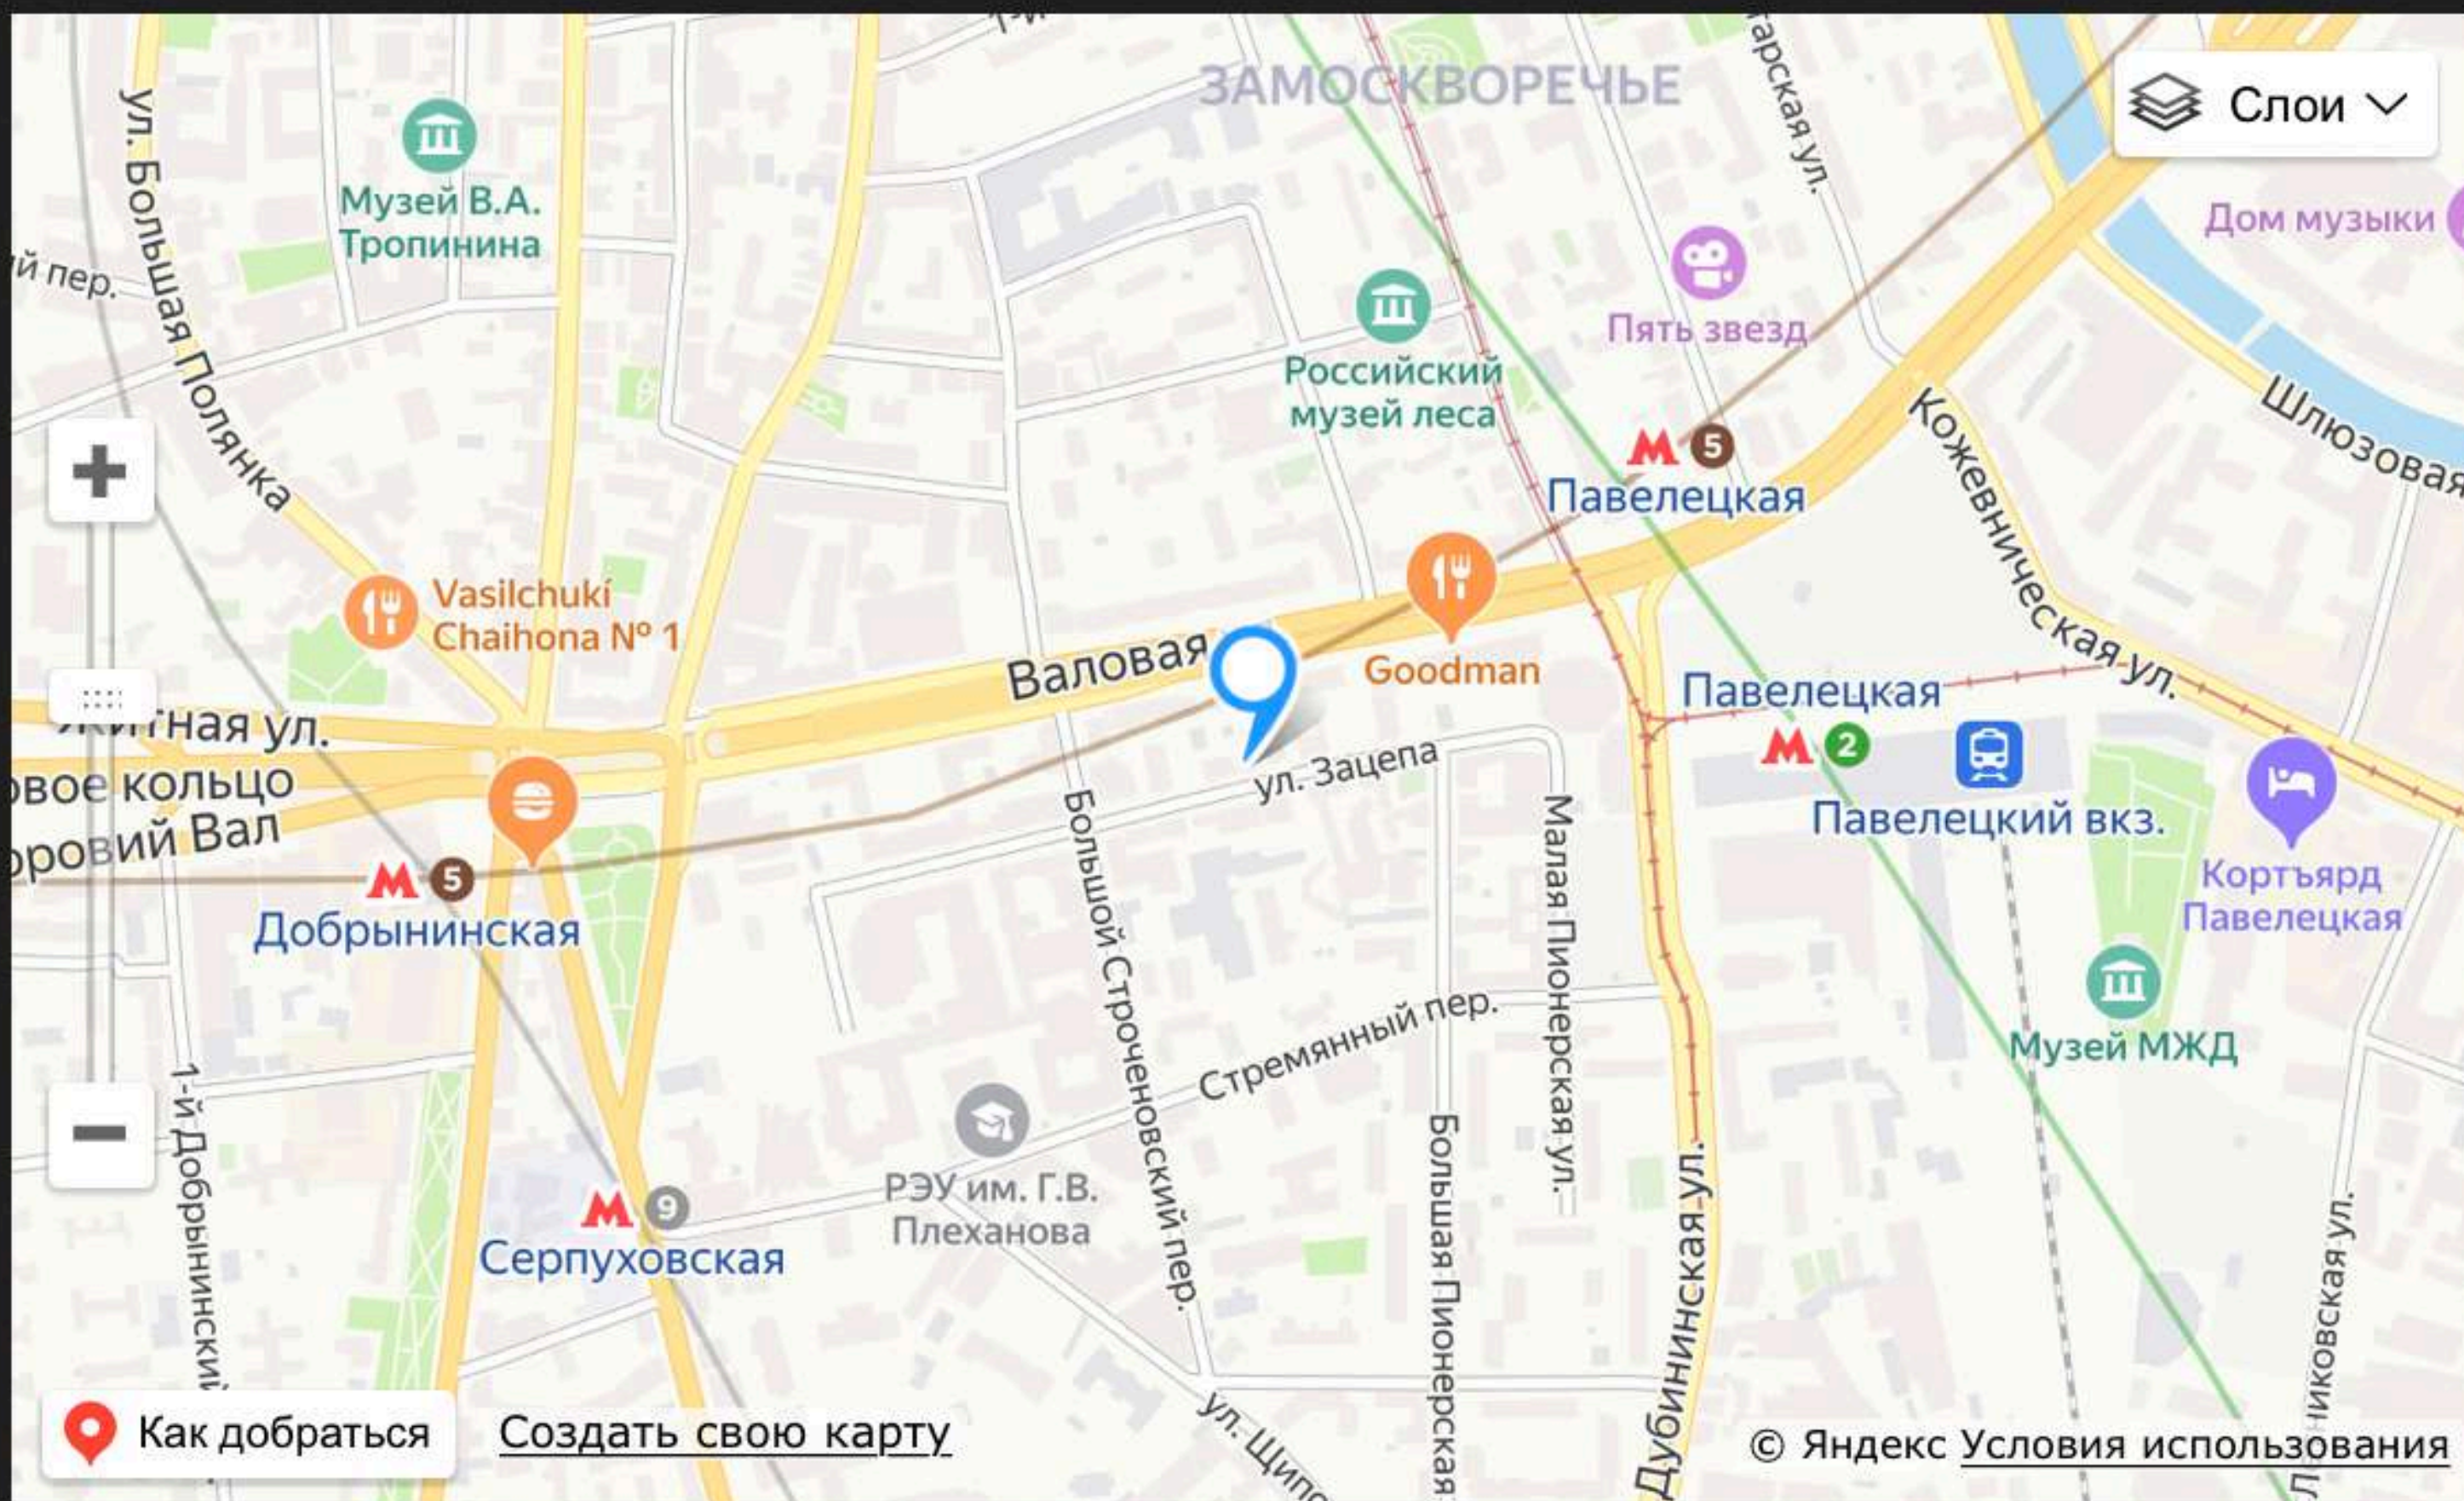

Каминная зона

Монтаж и демонтаж с 07.00 до 02.00 следующего дня

Базовое освещение

Клининг до и после мероприятия

Открытая кухня

Наш адрес

Москва, Зацепя 26 к 1

Мы находимся в 3-х минутах от метро Павелецкая.