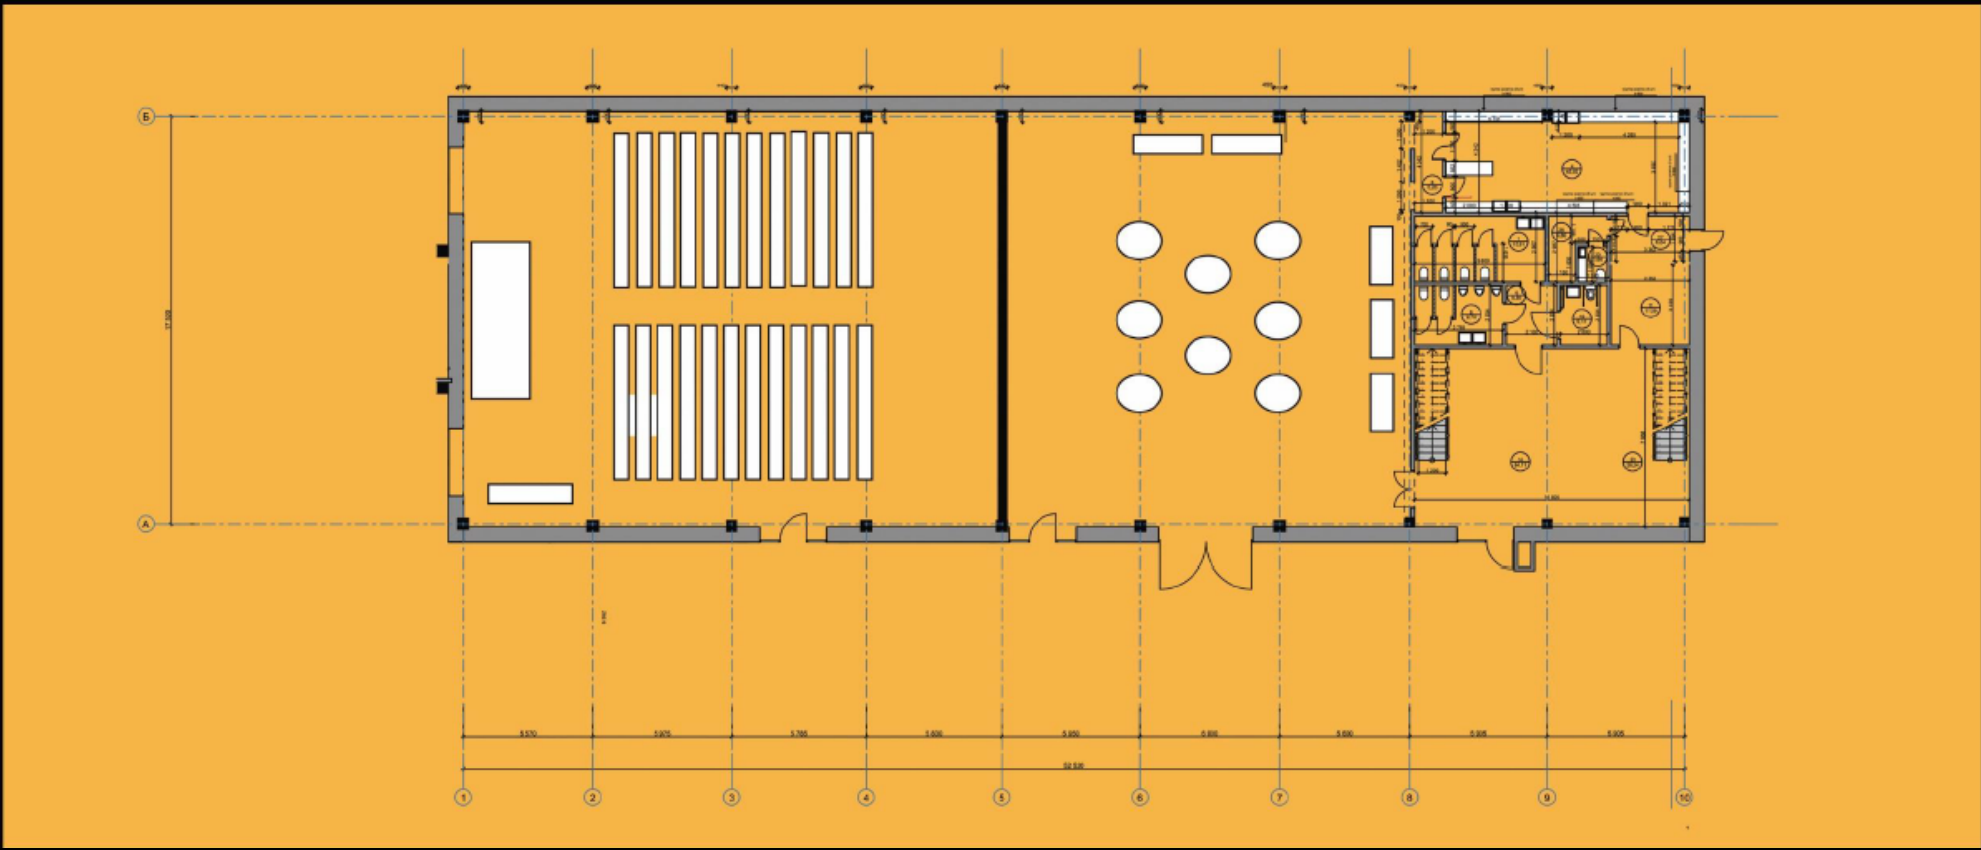

FEDOR HALL

Трансформируемая
площадка
для **больших** событий

ПАРАМЕТРЫ

площадь общая – **1200** м²

площадь зала – **800** м²

прочие помещения – **400** м²

(welcome zone, примерная, гардероб)

высота потолка – **5** метров

АРТ-ШОУ «ЗИМОГРАД» 1000 чел.

СХЕМА РАССТАНОВКИ

большая лекция на 800 человек

СХЕМА РАССТАНОВКИ свадебный банкет на 500 человек

СХЕМА РАССТАНОВКИ

лекция на 300 человек и фуршет

СХЕМА РАССТАНОВКИ свадьба с выездной регистрацией