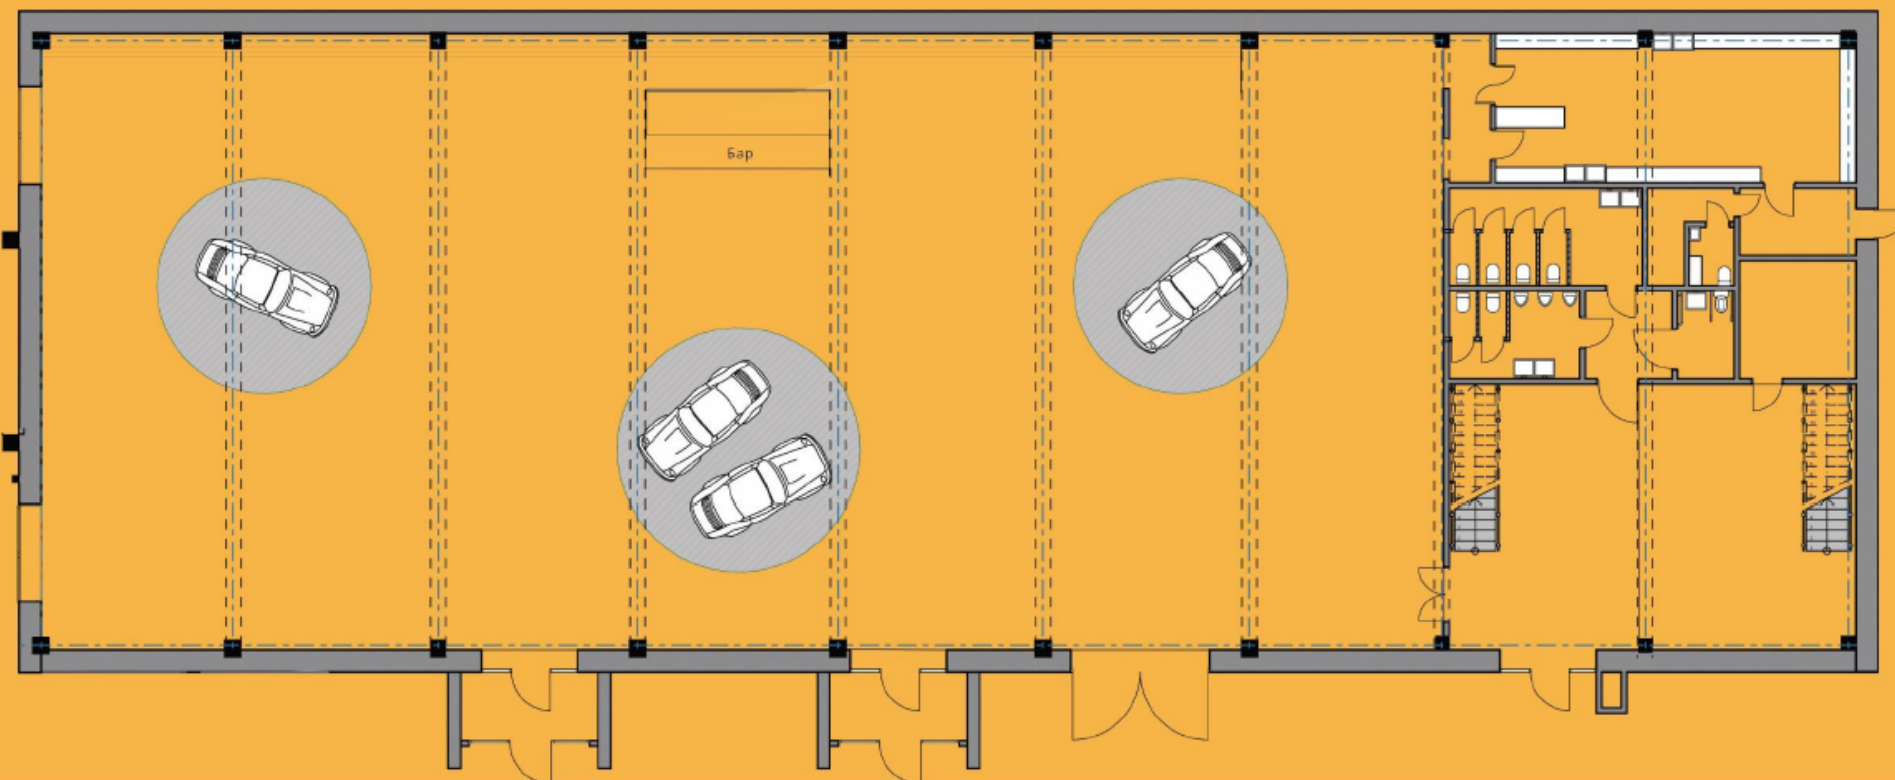

СХЕМА РАССТАНОВКИ автомобильная презентация