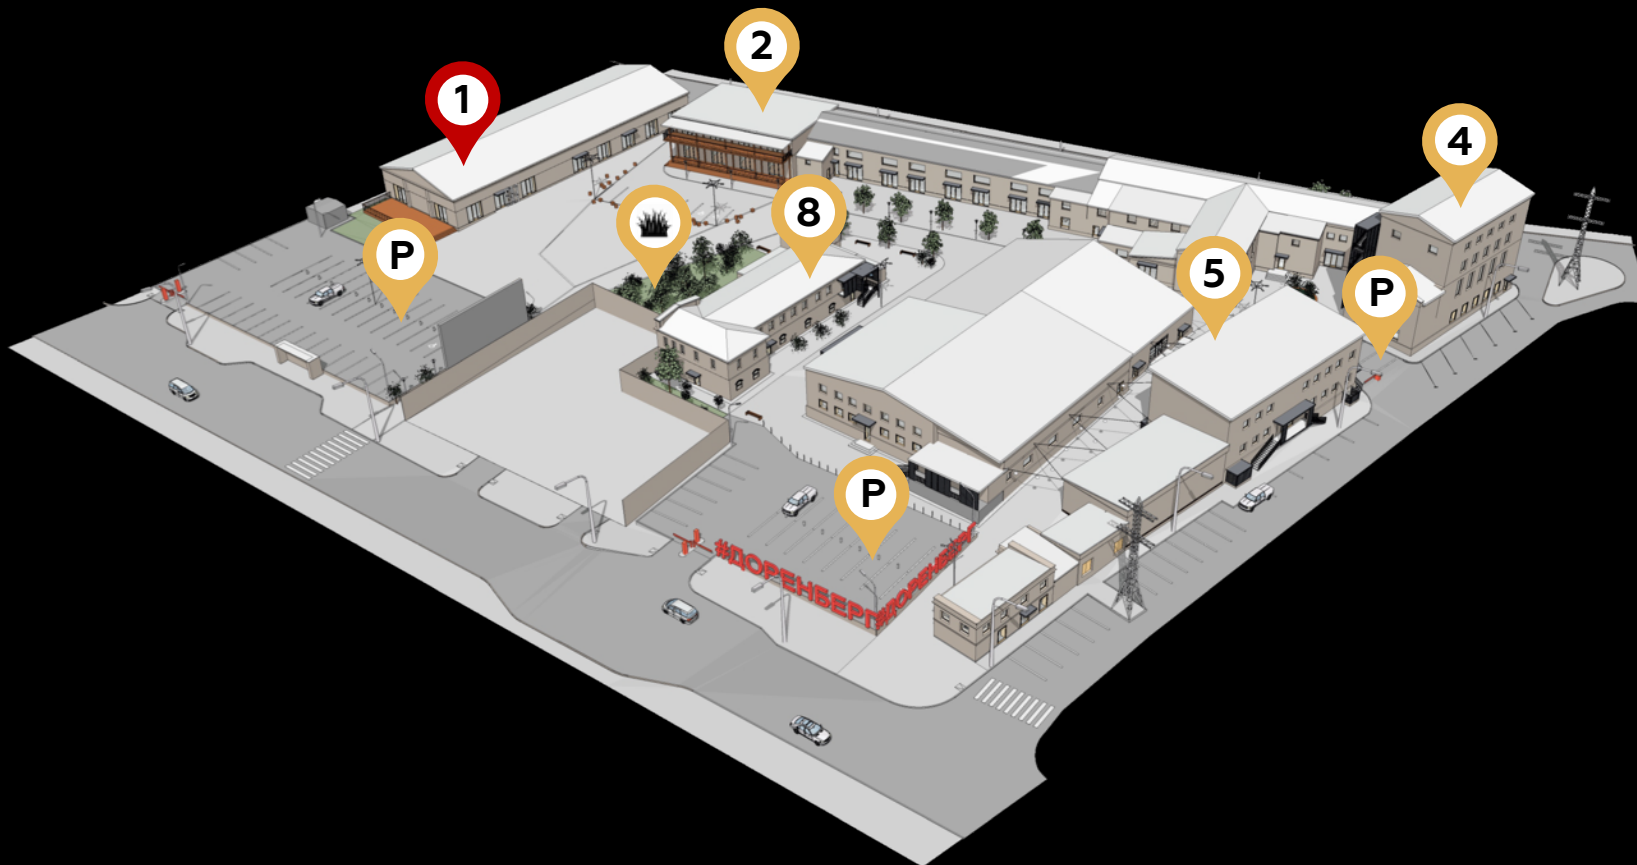

АРТ-ШОУ «ЗИМОГРАД» 1000 чел.

СХЕМА РАССТАНОВКИ

большая лекция на 800 человек

СХЕМА РАССТАНОВКИ свадебный банкет на 500 человек

СХЕМА РАССТАНОВКИ

лекция на 300 человек и фуршет

СХЕМА РАССТАНОВКИ свадьба с выездной регистрацией

СХЕМА РАССТАНОВКИ автомобильная презентация

ДОРЕНБЕРГ

РТ-31841

фермы для оборудования

тросы для декораций

световое оборудование

кондиционирование

система вентиляции

ТЕХНИЧЕСКОЕ ОСНАЩЕНИЕ

направляющие для штор

мощность электричества до 60 кВт
отдельный заезд для монтажа (со стороны парковки)
возможность подвесов на ферму до 200 кг (в одну точку)

1 **FEDOR HALL**
большая площадка для мероприятий

2 **ПОРТЕРЪ**
концептуальные бары и кафе

4 **PIXEL**
лекторий и коворкинг

5 **РИФЕСТАЛЬ**
крафтовая пивоварня и пиццерия

ЛУЖАЙКА
летняя площадка для мероприятий

Р **ПАРКОВКА**
300 мест

ДОРЕНБЕРГ
АРТ-ЭВЮД

СИЗЫХ КСЕНЬЯ