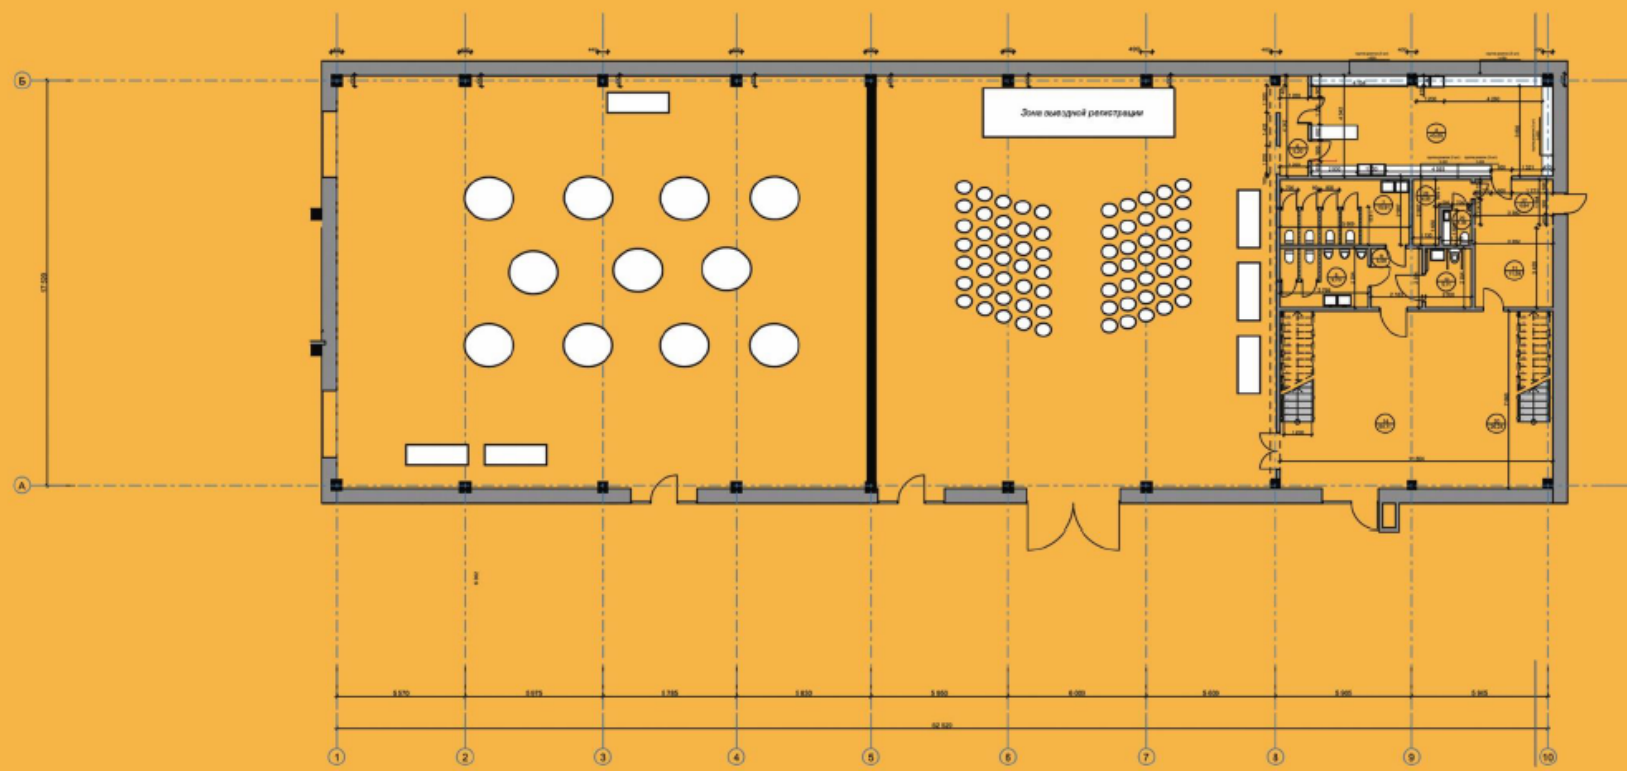

FEDOR HALL

Трансформируемая
площадка
для **больших** событий

ПАРАМЕТРЫ

площадь общая – **1200** м²

площадь зала – **800** м²

прочие помещения – **400** м²

(welcome zone, примерная, гардероб)

высота потолка – **5** метров

АРТ-ШОУ «ЗИМОГРАД» 1000 чел.

СХЕМА РАССТАНОВКИ

большая лекция на 800 человек

СХЕМА РАССТАНОВКИ свадебный банкет на 500 человек

СХЕМА РАССТАНОВКИ

лекция на 300 человек и фуршет

СХЕМА РАССТАНОВКИ свадьба с выездной регистрацией