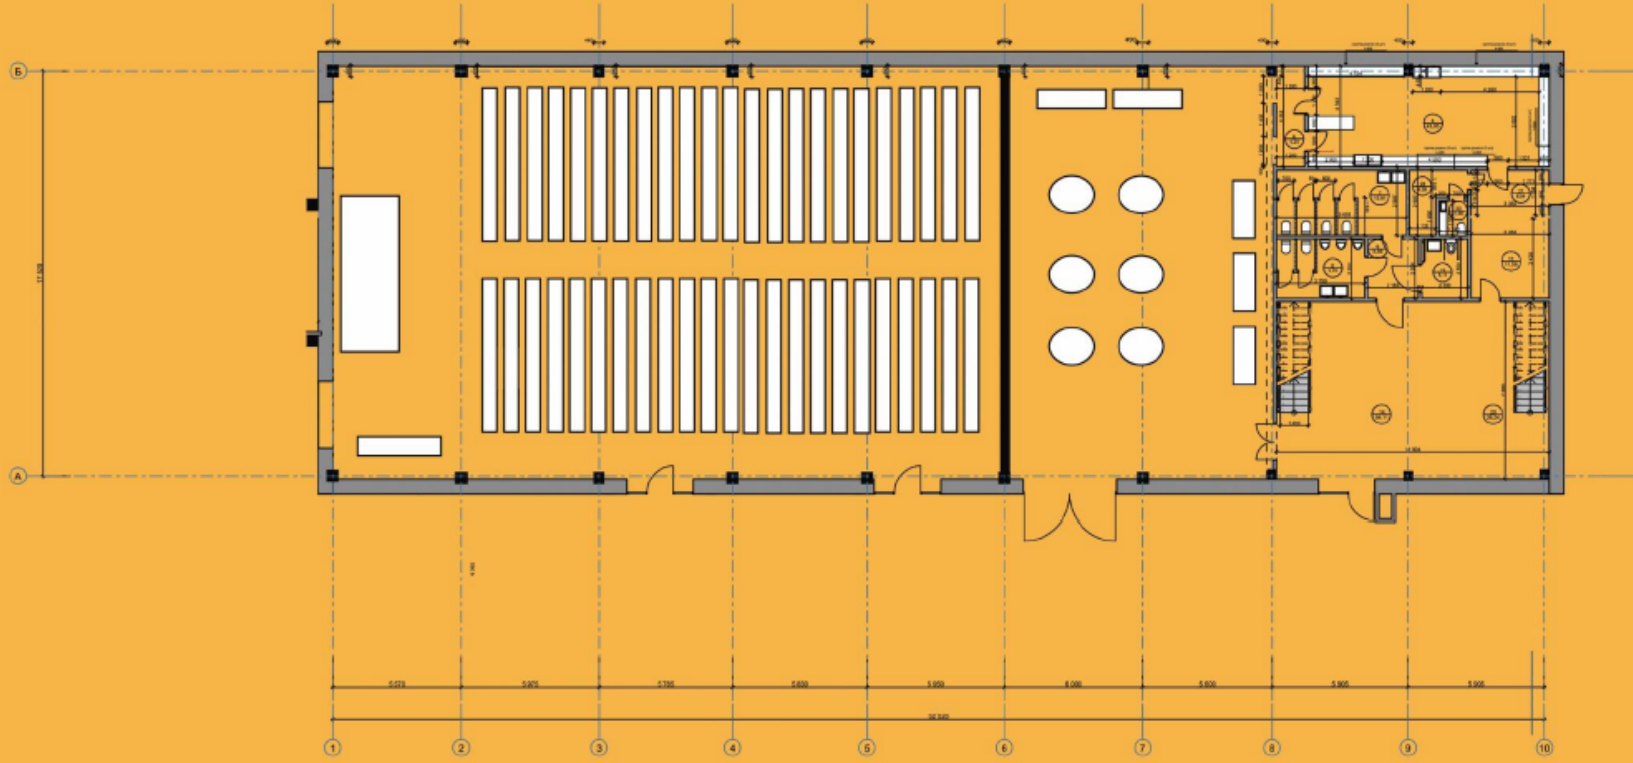

FEDOR HALL

Трансформируемая
площадка
для **больших** событий

ПАРАМЕТРЫ

площадь общая – **1200** м²

площадь зала – **800** м²

прочие помещения – **400** м²

(welcome zone, примерная, гардероб)

высота потолка – **5** метров

АРТ-ШОУ «ЗИМОГРАД» 1000 чел.

СХЕМА РАССТАНОВКИ

большая лекция на 800 человек

СХЕМА РАССТАНОВКИ свадебный банкет на 500 человек

СХЕМА РАССТАНОВКИ

лекция на 300 человек и фуршет

СХЕМА РАССТАНОВКИ свадьба с выездной регистрацией