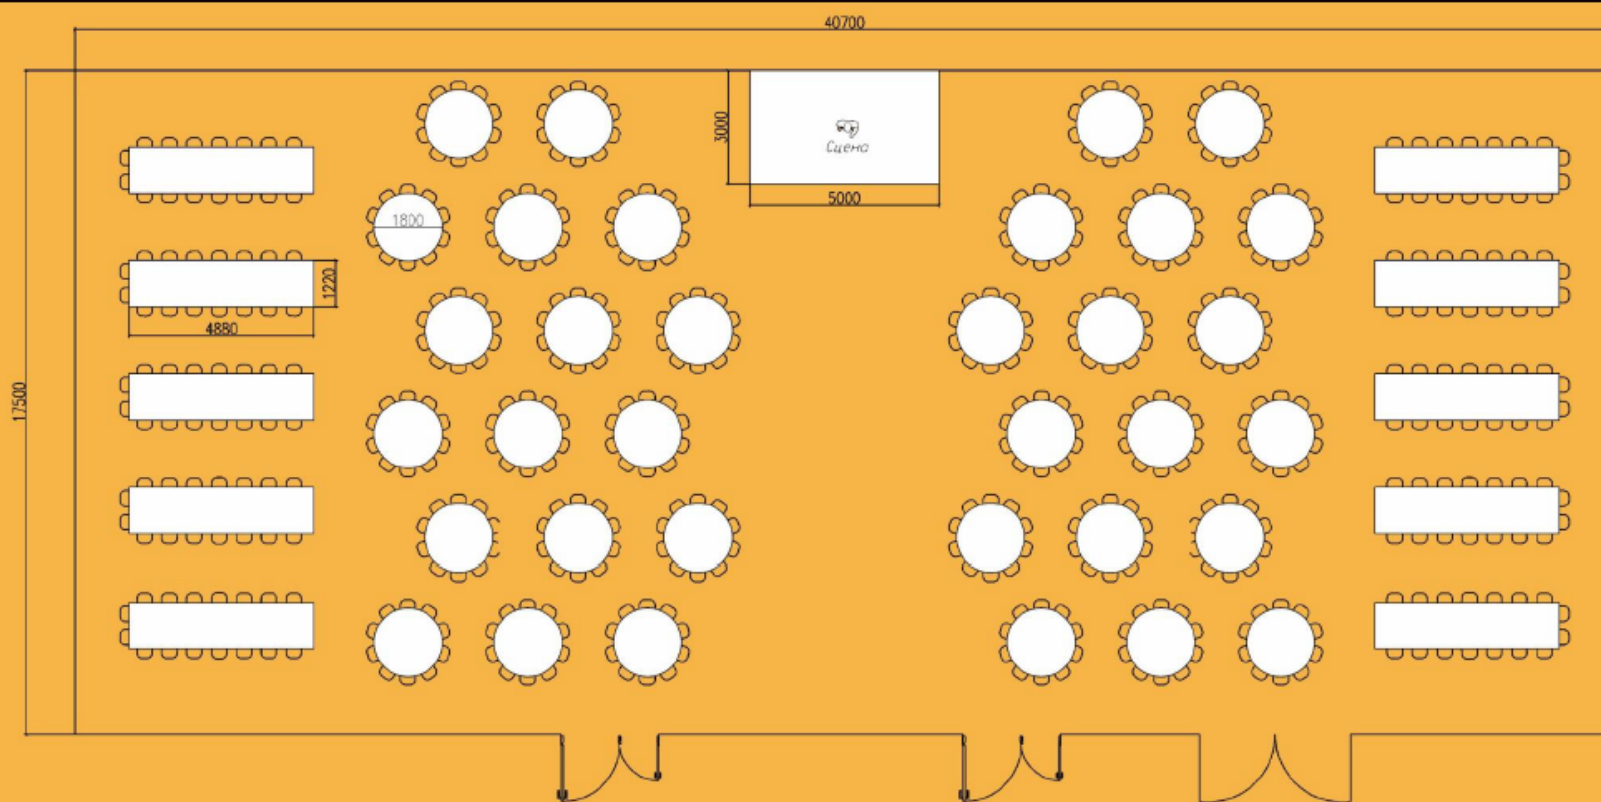

АРТ-ШОУ «ЗИМОГРАД» 1000 чел.

СХЕМА РАССТАНОВКИ

большая лекция на 800 человек

СХЕМА РАССТАНОВКИ свадебный банкет на 500 человек

СХЕМА РАССТАНОВКИ

лекция на 300 человек и фуршет

СХЕМА РАССТАНОВКИ свадьба с выездной регистрацией