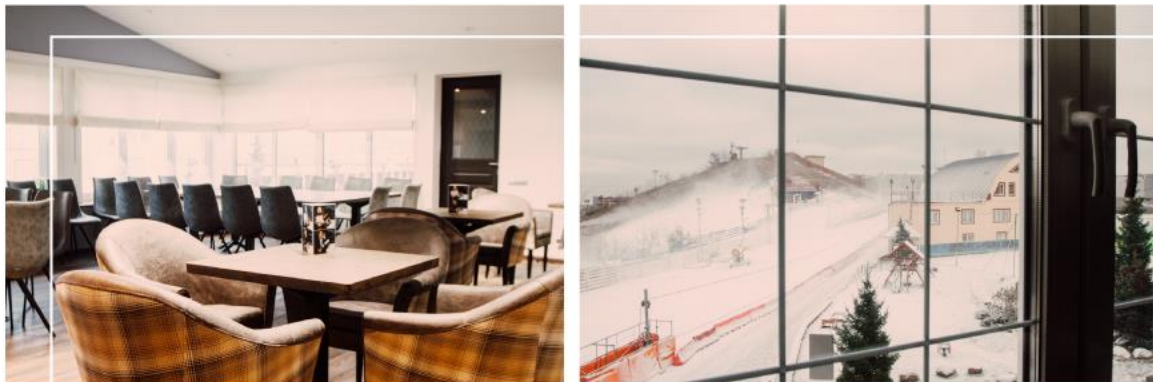

Банкетный зал

*Вместимость зала: до 40 персон;
(до 60 персон фуршетом)*

Стильное, светлое пространство с шикарным видом на горнолыжные склоны и балконом.

Зал многофункционален и удобен в оформлении, и декорировании под любую тематику свадьбы.

В зале есть все необходимое музыкальное и техническое оборудование, плазменная панель, регулируемый свет, отдельный вход со стороны летней веранды, личная уборная.