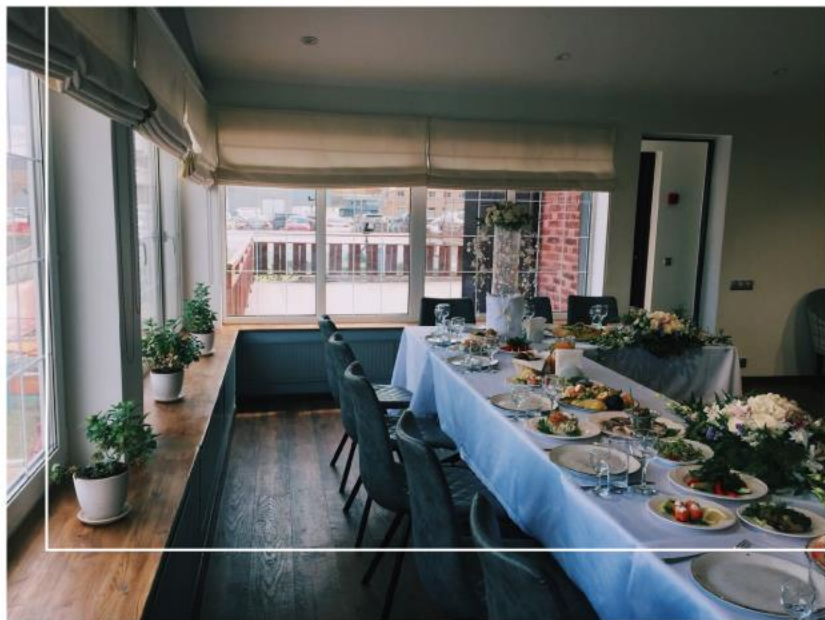

Банкетный зал

*Вместимость зала: до 40 персон;
(до 60 персон фуршетом)*

Открытая летняя терраса удобно прилегающая к банкетному залу – изюминка нашей локации.

Именно здесь возможна организация выездной регистрации и приветственного фуршета с пирамидой шампанского и экзотическими фруктами.