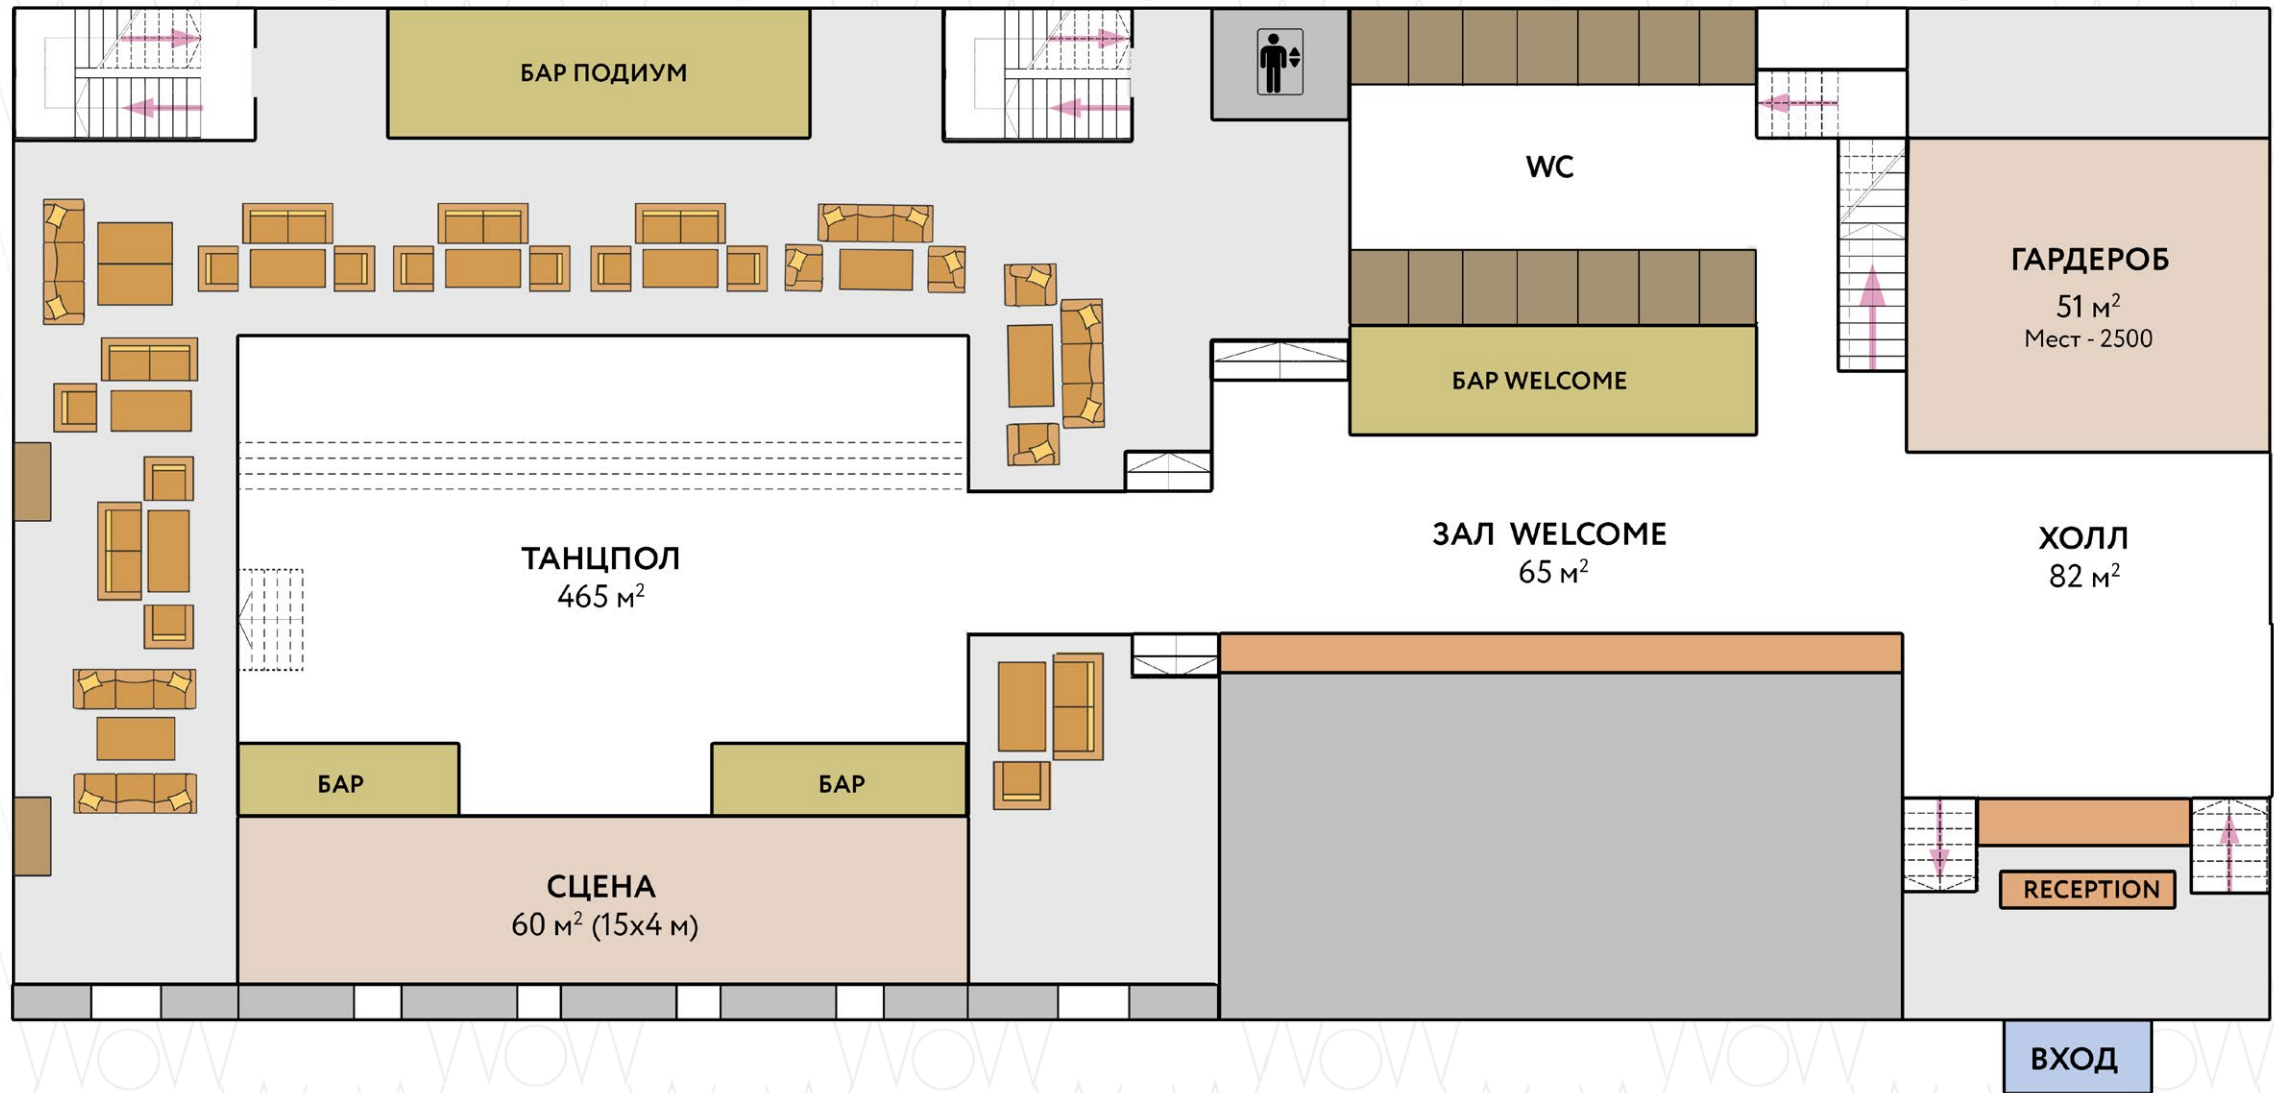

СХЕМА ПЛОЩАДКИ. 1 ЭТАЖ