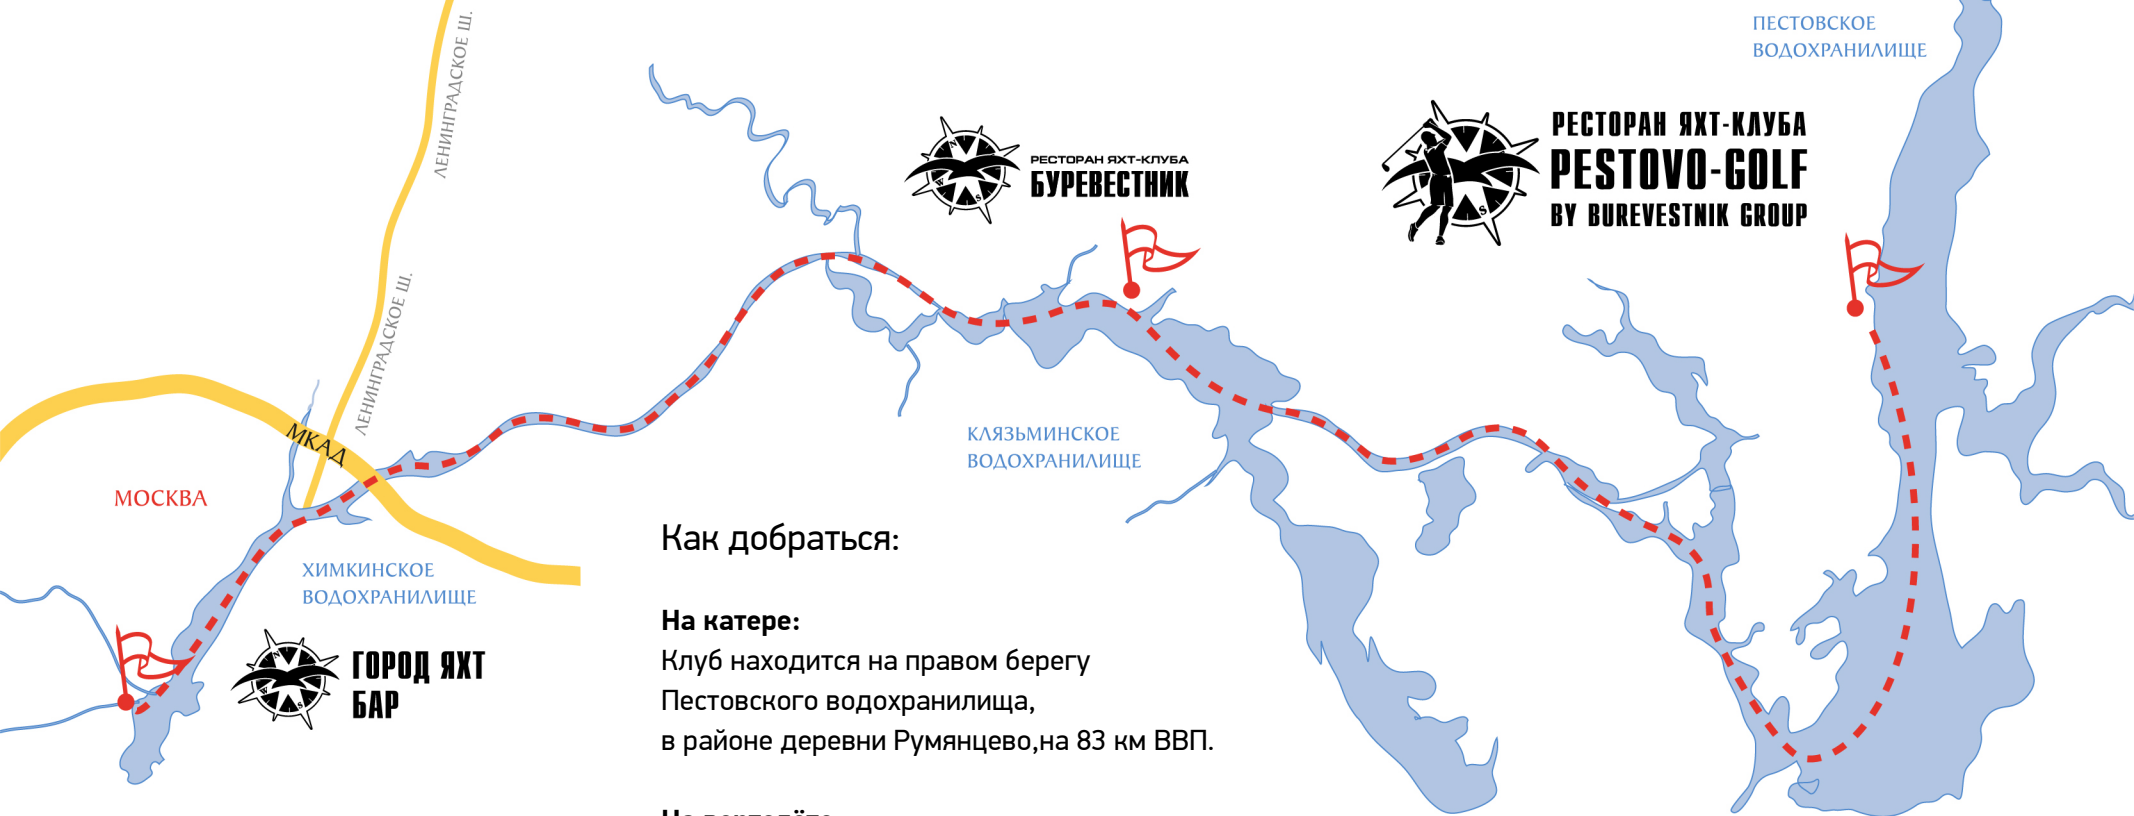

Как добраться:

На катере:

Клуб находится на правом берегу Пестовского водохранилища, в районе деревни Румянцево, на 83 км ВВП.

На вертолётё:

Координаты:

Широта: 56°6'38.66"N (56.11074)

Долгота: 37°36'55.48"E (37.615411)

На автомобиле:

До клуба можно доехать по Дмитровскому шоссе. На 22 км от МКАД, по указателю на деревню Румянцево, поворот направо, и далее прямо, до Коттеджного посёлка «Пестово».

Burevestnik Group:

Между нашими яхт-клубами курсирует речной шаттл, который быстро и без пробок доставит Вас и Ваших гостей к месту отдыха.