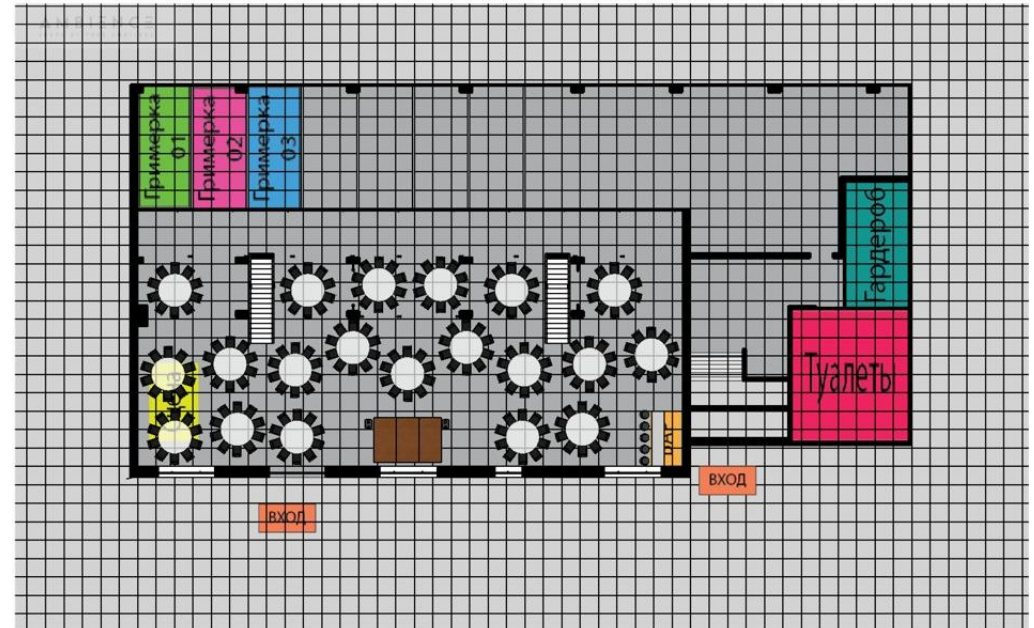

Площадь Лофта 1200 кв.м
1-й этаж 840 кв.м (зал 450 кв.м)
2-й этаж 360 кв.м

Вместимость
Банкет
до 200 гостей

Вместимость
Фуршет/Коктейль
до 500 гостей

Вместимость
Конференция
до 300 гостей

Лаконичная концепция белого / стильного пространства с легкостью подстроится под любое событие от конференции или white party до поп-арт выставки или турнира по миксфайту.

Лофт 1й этаж

Лофт 2й этаж

Банкет на 100 персон

Банкет на 200 персон

Театр на 102 персоны

Театр на 304 персоны