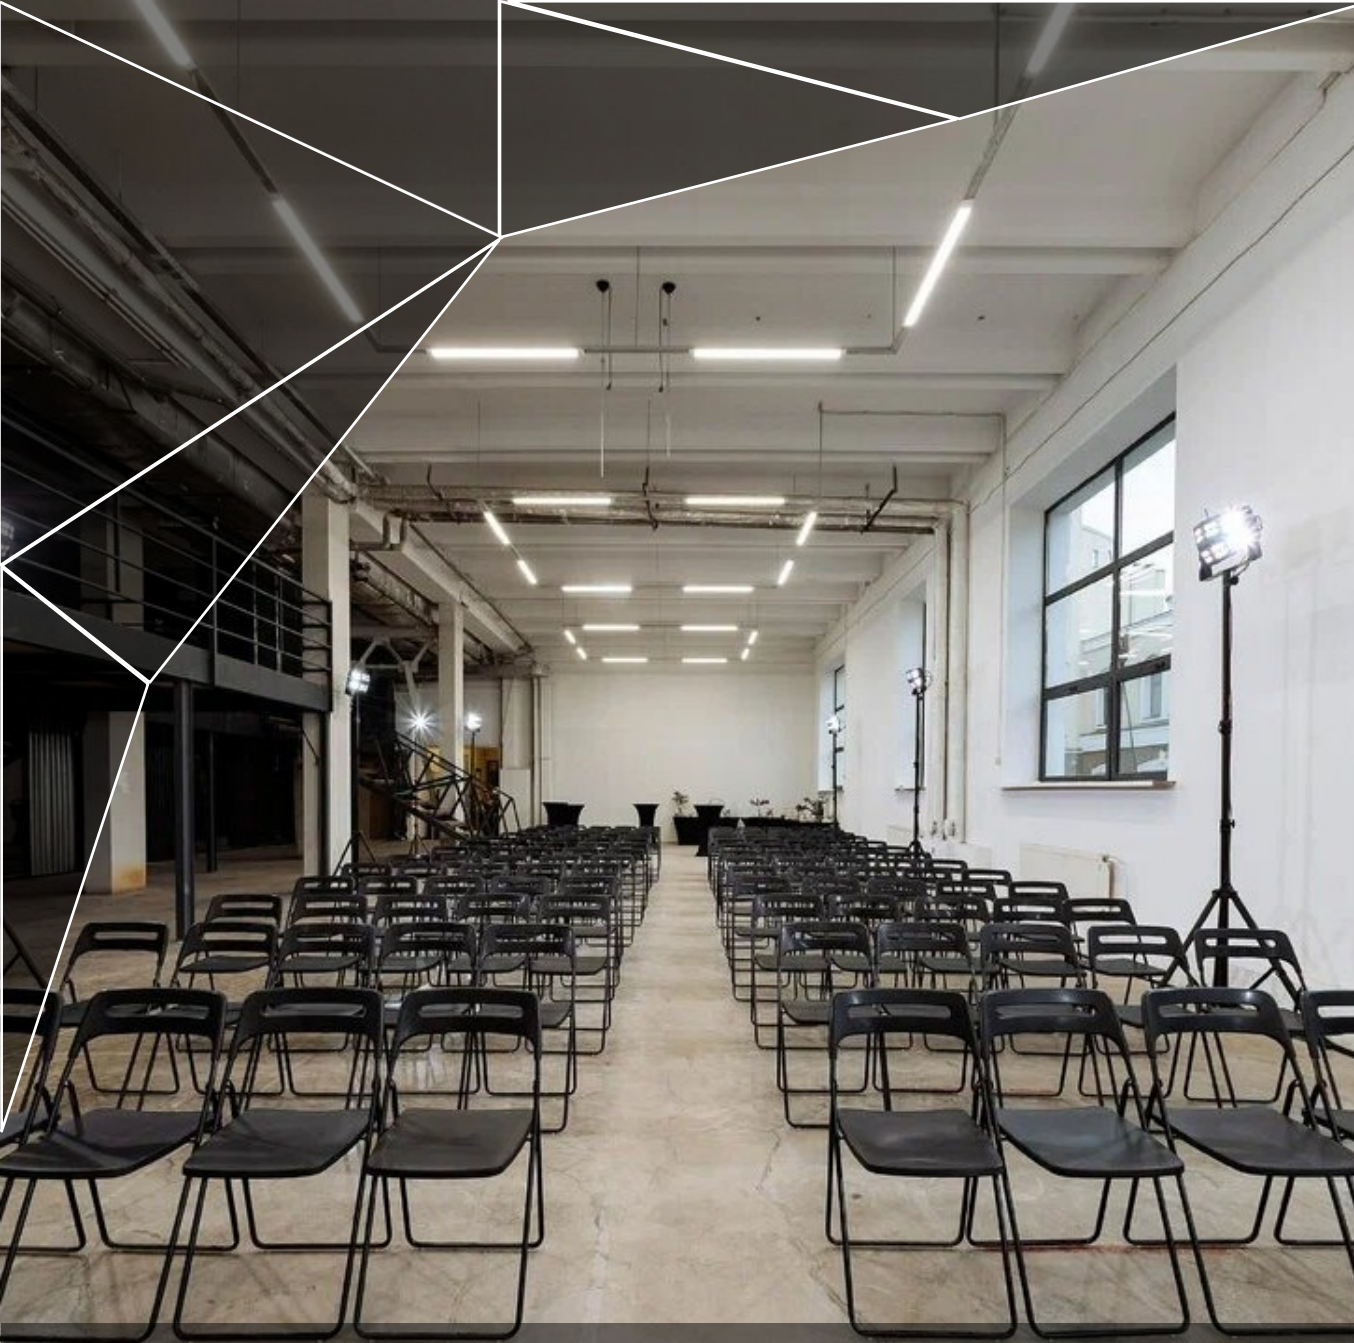

FORMAT loft

Культурно-деловой кластер
«Басманный Двор»
Спартакoвская площадь 14, стр. 5

EVENT- ЛОКАЦИЯ
1200 кв.м

+7 985 999 39 79
fff@3f-group.ru

Двухуровневое белое фэшн-пространство с галереей-балконом и обособленными private-холлами

Площадь Лофта 1200 кв.м
1-й этаж 840 кв.м (зал 450 кв.м)
2-й этаж 360 кв.м

Вместимость
Банкет
до 200 гостей

Вместимость
Фуршет/Коктейль
до 500 гостей

Вместимость
Конференция
до 300 гостей

Лаконичная концепция белого / стильного пространства с легкостью подстроится под любое событие от конференции или white party до поп-арт выставки или турнира по миксфайту.

Мульти-функциональный зал идеально подходит для корпоративных и частных мероприятий, тимбилдингов, конференций, вечеринок, концертов, презентаций и выставок, дней рождения и выпускных

Светодиодный экран Размер 4210x2450
Разрешение 1040 x 600 / Шаг пикселя 4 мм Лучшее
расстояние для просмотра 3 м