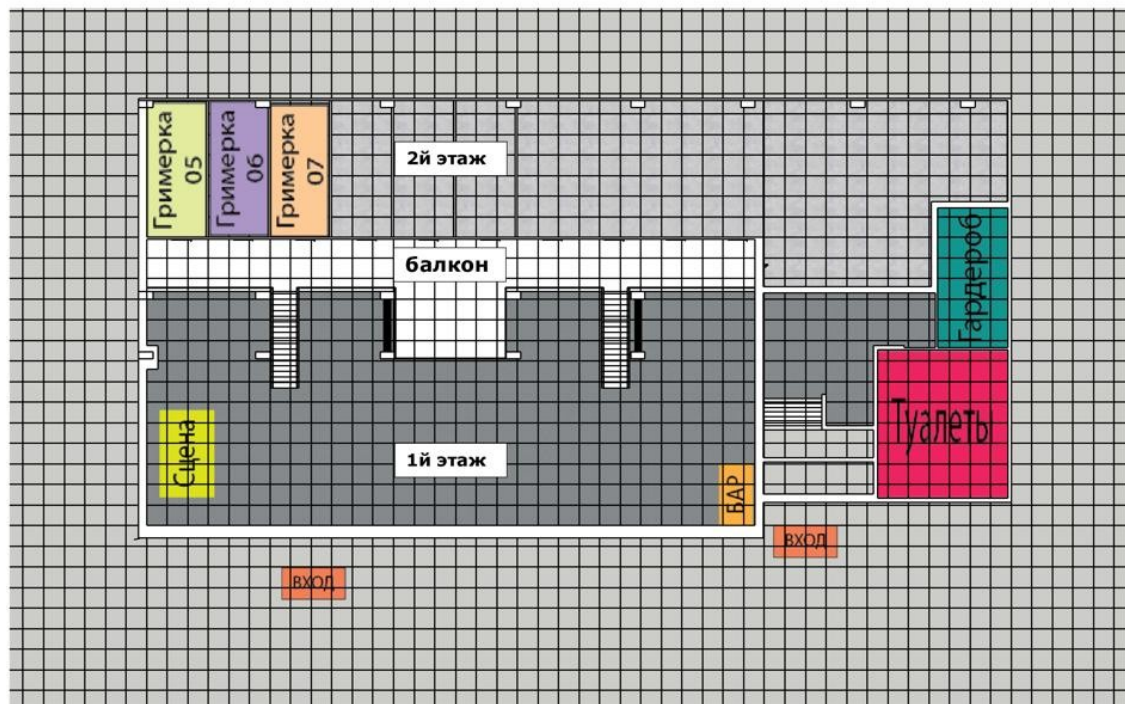

Лофт 1й этаж

Лофт 2й этаж

Банкет на 100 персон

Банкет на 200 персон

Театр на 102 персоны

Театр на 304 персоны