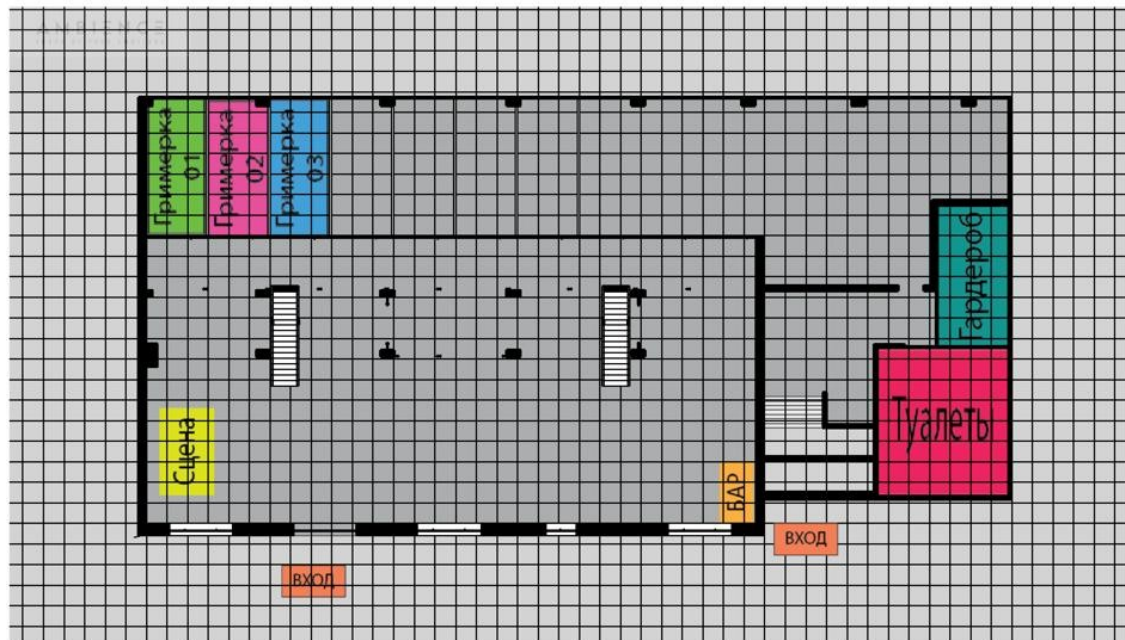

Лофт 1й этаж