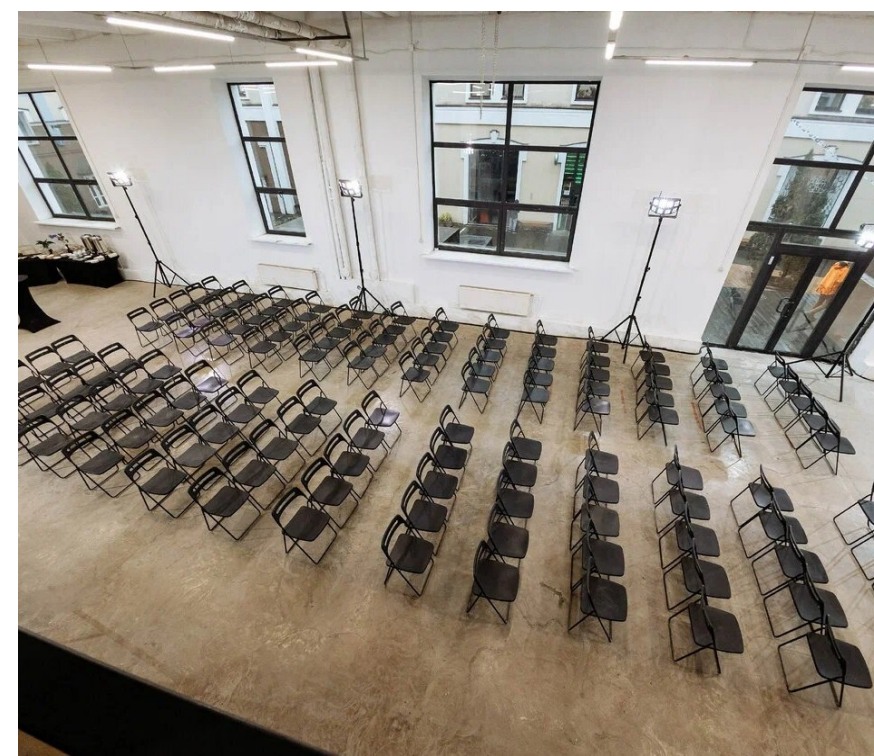

Площадь Лофта 1200 кв.м
1-й этаж 840 кв.м (зал 450 кв.м)
2-й этаж 360 кв.м

Вместимость
Банкет
до 200 гостей

Вместимость
Фуршет/Коктейль
до 500 гостей

Вместимость
Конференция
до 300 гостей

Лаконичная концепция белого / стильного пространства с легкостью подстроится под любое событие от конференции или white party до поп-арт выставки или турнира по миксфайту.

Мульти-функциональный зал идеально подходит для корпоративных и частных мероприятий, тимбилдингов, конференций, вечеринок, концертов, презентаций и выставок, дней рождения и выпускных

Светодиодный экран Размер 4210x2450
Разрешение 1040 x 600 / Шаг пикселя 4 мм Лучшее
расстояние для просмотра 3 м

Сцена / подиум 3,66x2,44

Активная акустическая система
Настольный проектор Тип LCD Яркость
[lumen] 3300

Подсветка площадки LED BAR

*стоимость использования оборудования
обсуждается индивидуально под проект

Два этажа + Внутренний двор

Высокие потолки

Панорамные окна / (Blackout)

Private room / Гримёрные помещения

VIP Lounge с кожаной мебелью

Барная стойка / Коктейльные столы

Шум 24/7

Внутренний двор