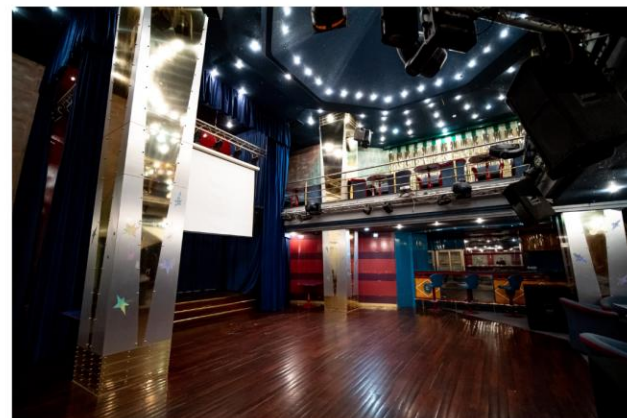

ТЕРРИТОРИЯ И РАЗВЛЕЧЕНИЯ

ДИСКОБАР 2 этаж

Ночной клуб, в высокий сезон проводится взрослая и детская анимация, кинопросмотры, караоке вечера и дискотеки.

ТЕННИСНЫЙ КОРТ дендропарк

Оплата почасовая, подробности на ресепшене

БИЛЬЯРД 1 этаж

Русский/Американский, оплата почасовая, подробности на ресепшене