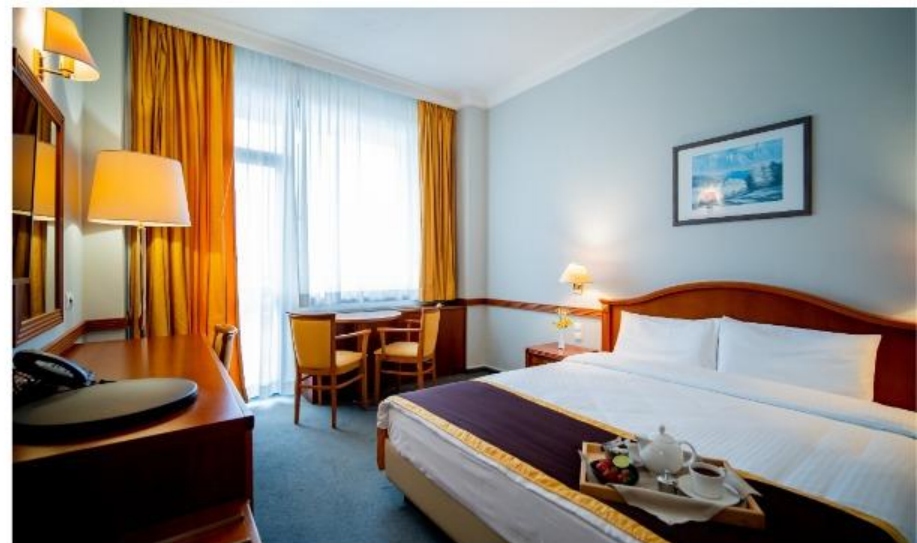

Вид из номера

горы

море

сад

25 НОМЕРОВ КАТЕГОРИИ СУПЕРИОР

ренновация 2021-2022 год

- общая система кондиционирования с индивидуальным пультом
- холодильник, чайник
- ванная комната
- тв
- фен
- площадь номера 25 кв.м.
- бесплатный Wi-Fi
- балкон
- личный набор средств гигиены
- кровать double или twin
- меню подушек

Вид из номера

горы

море

сад

9 НОМЕРОВ КАТЕГОРИИ СЕМЕЙНЫЙ

- общая система кондиционирования с индивидуальным пультом
- холодильник, чайник по запросу
- 2 ванных комнаты
- 2 тв
- 2 фена
- двухкомнатный номер с межкомнатной дверью 50 кв.м.
- бесплатный Wi-Fi
- балкон
- личный набор средств гигиены
- кровати double или twin

Вид из номера

горы

море

сад

8 НОМЕРОВ КАТЕГОРИИ ЛЮКС

двухкомнатный

- общая система кондиционирования с индивидуальным пультом
- холодильник, чайник по запросу
- ванная комната
- тв, фен, чайник, сейф
- чайный, кофейный, обеденный набор
- спальня + гостинная зона 50 кв.м.
- бесплатный Wi-Fi
- балкон
- личный набор средств гигиены
- кровать double и диван-кровать
- музыкальный центр