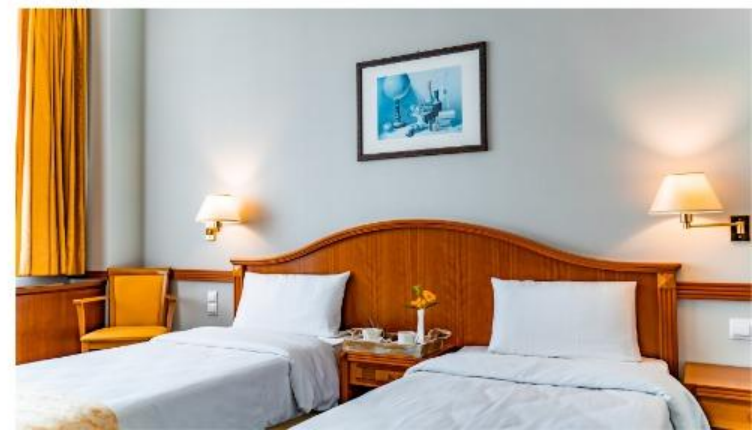

Вид из номера

горы

море

сад

9 НОМЕРОВ КАТЕГОРИИ СЕМЕЙНЫЙ

- общая система кондиционирования с индивидуальным пультом
- холодильник, чайник по запросу
- 2 ванных комнаты
- 2 тв
- 2 фена
- двухкомнатный номер с межкомнатной дверью 50 кв.м.
- бесплатный Wi-Fi
- балкон
- личный набор средств гигиены
- кровати double или twin

Вид из номера

горы

море

сад

8 НОМЕРОВ КАТЕГОРИИ ЛЮКС

двухкомнатный

- общая система кондиционирования с индивидуальным пультом
- холодильник, чайник по запросу
- ванная комната
- тв, фен, чайник, сейф
- чайный, кофейный, обеденный набор
- спальня + гостинная зона 50 кв.м.
- бесплатный Wi-Fi
- балкон
- личный набор средств гигиены
- кровать double и диван-кровать
- музыкальный центр