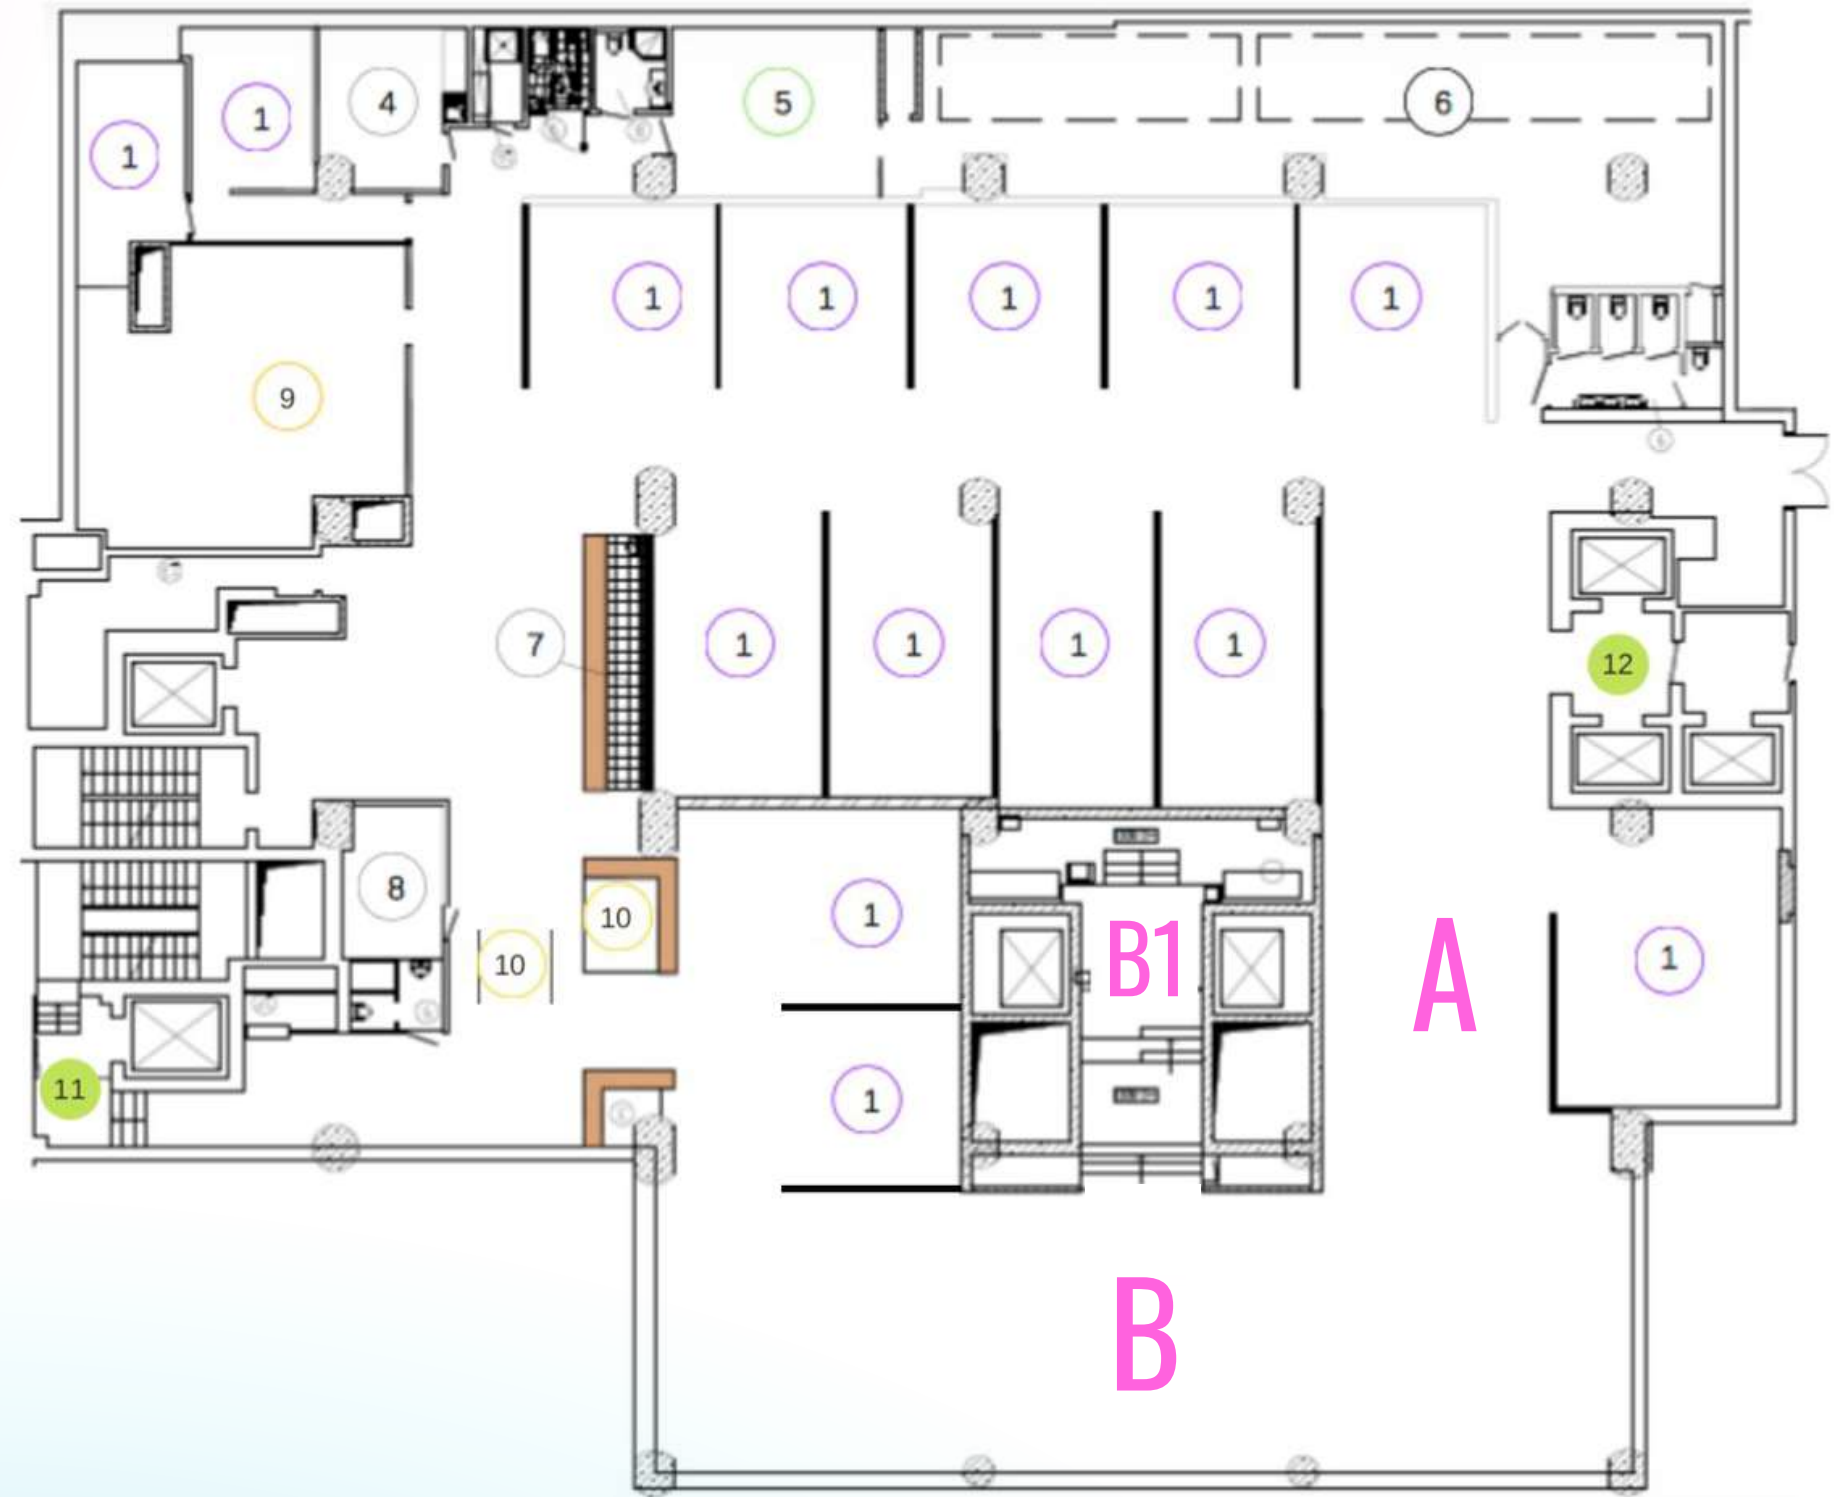

1000+ M²

- 1. ГАЛЕРЕИ
- 2. ВЫСТАВОЧНОЕ ПРОСТРАНСТВО
- 3. ПРОСТРАНСТВА СВОБОДНОГО НАЗНАЧЕНИЯ
- 4. КУХНЯ РЕЗИДЕНТОВ
- 5. ПЕРЕГОВОРНАЯ
- 6. ХРАНИЛИЩЕ
- 7. БАР
- 8. КУХНЯ БАРА
- 9. ЛЕКТОРИЙ
- 10. МАГАЗИН SUBED
- 11. ВХОД С УЛИЦЫ
- 12. ВХОД ИЗ ЛОББИ THE CARLTON, MOSCOW

ПЛОЩАДЬ: 200 М2

*В СТОИМОСТЬ ВХОДИТ ОБОРУДОВАНИЕ И МЕБЕЛЬ: ПРОЕКТОР, КОЛОНКА, МИКРОФОНЫ, СТУЛЬЯ, СИСТЕМА ШИН 4TR С ЛАМПАМИ; УБОРКА, ОХРАНА

ГАЛЕРИСТЫ-РЕЗИДЕНТЫ ВСЕГДА МОГУТ ПРИСУТСТВОВАТЬ В СУБЕ.MOSCOW

НАСТУПИ
История и искусство

МИРО

МИРО

ЗОНА В+В1

150 000 РУБ
БЕЗ ЗАКРЫТИЯ СУБЕ*

ПЛОЩАДЬ: 200 М2

*В СТОИМОСТЬ ВХОДИТ ОБОРУДОВАНИЕ И МЕБЕЛЬ: ПРОЕКТОР, КОЛОНКА, МИКРОФОНЫ, СТУЛЬЯ, СИСТЕМА ШИН 4TR С ЛАМПАМИ; УБОРКА, ОХРАНА

ГАЛЕРИСТЫ-РЕЗИДЕНТЫ ВСЕГДА МОГУТ ПРИСУТСТВОВАТЬ В СУБЕ.MOSCOW

ЗОНА А+В

200 000 РУБ
БЕЗ ЗАКРЫТИЯ СУБЕ*

ВСЕ ПРОСТРАНСТВО

300 000 РУБ

**ПОЛНОЕ ЗАКРЫТИЕ БЕЗ ЗАСТРОЙКИ
И БЕЗ ОСВОБОЖДЕНИЯ СТЕН ОТ ПРОИЗВЕДЕНИЙ
ИСКУССТВА, С РАБОТАЮЩИМИ ГАЛЕРЕЯМИ
(ДОПУСКАЕТСЯ ИСПОЛЬЗОВАНИЕ НАШЕГО
ОБОРУДОВАНИЯ И МЕБЕЛИ)**