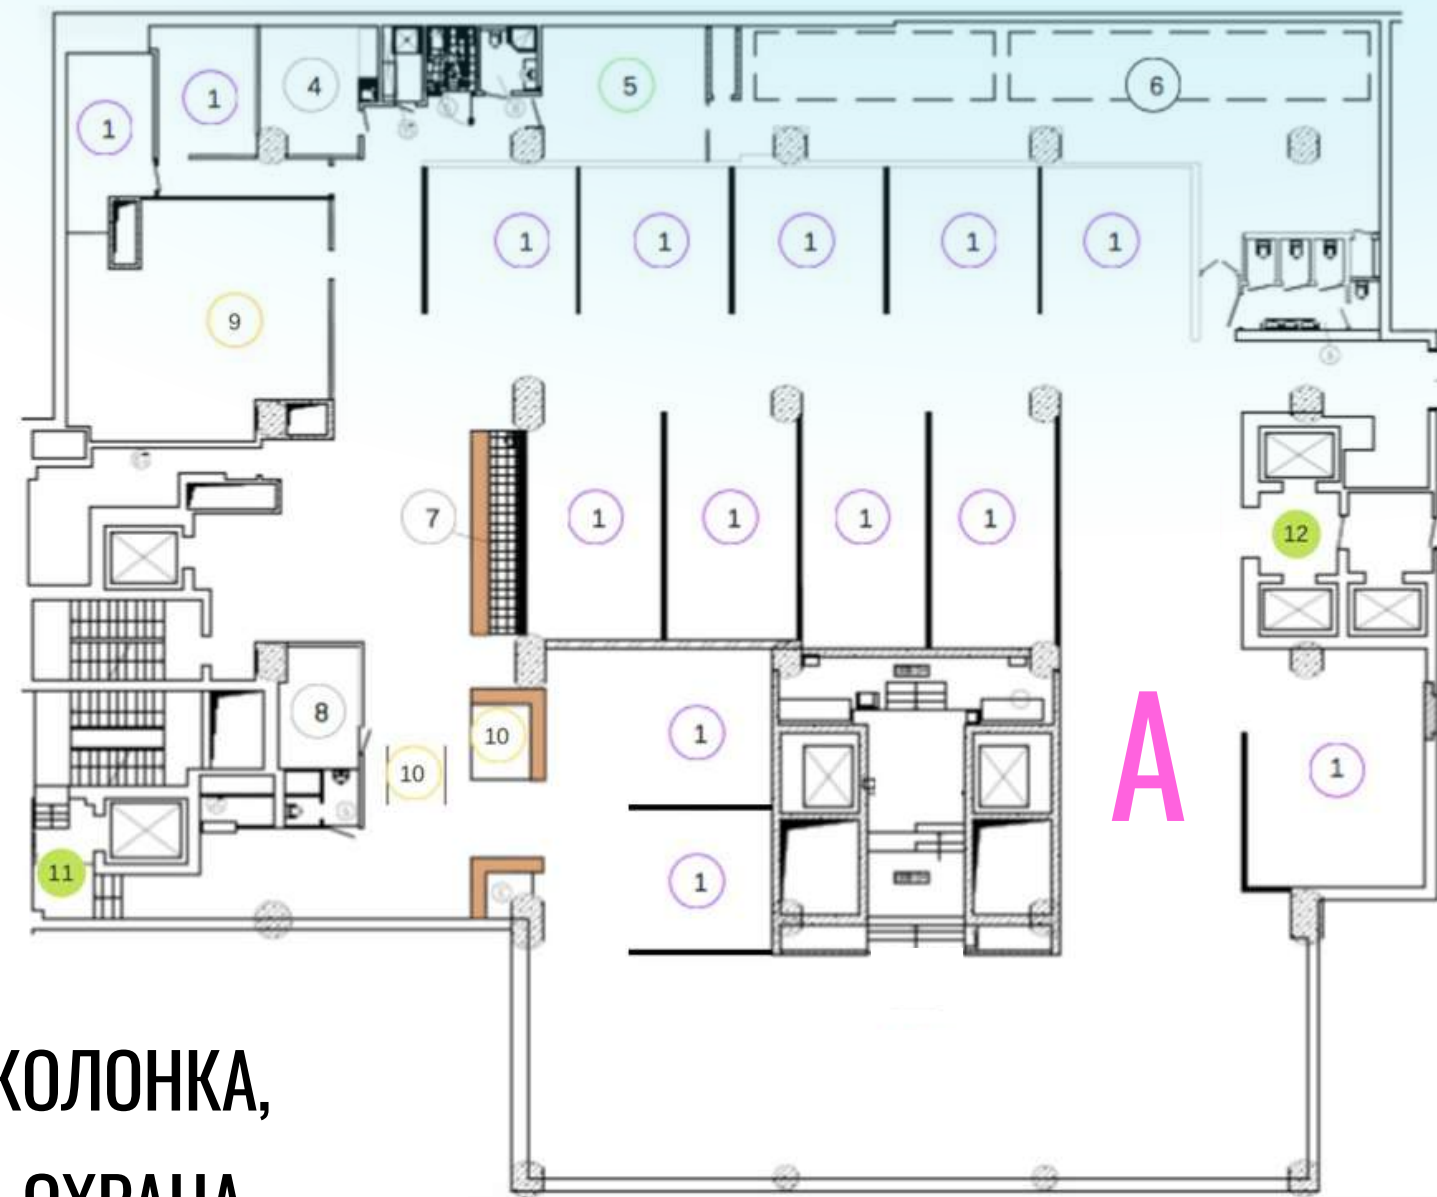

ПЛОЩАДЬ: 100 М2

В НАЛИЧИИ: ПРОЕКТОР, ЭКРАН, МИКРОФОНЫ,
КОЛОНКА, 45 СТУЛЬЕВ

*БЕЗ ЗАКРЫТИЯ СУБЕ

ENERGISEX

уб
прост
18

ивская

ЗОНА А

100 000 РУБ
БЕЗ ЗАКРЫТИЯ СУБЕ*

ПЛОЩАДЬ: 200 М2

*В СТОИМОСТЬ ВХОДИТ ОБОРУДОВАНИЕ И МЕБЕЛЬ: ПРОЕКТОР, КОЛОНКА, МИКРОФОНЫ, СТУЛЬЯ, СИСТЕМА ШИН 4TR С ЛАМПАМИ; УБОРКА, ОХРАНА

ГАЛЕРИСТЫ-РЕЗИДЕНТЫ ВСЕГДА МОГУТ ПРИСУТСТВОВАТЬ В СУБЕ.MOSCOW

НАСТУПИ
История и искусство

МИРО

МИРО

ЗОНА В+В1

150 000 РУБ
БЕЗ ЗАКРЫТИЯ СУБЕ*

ПЛОЩАДЬ: 200 М2

*В СТОИМОСТЬ ВХОДИТ ОБОРУДОВАНИЕ И МЕБЕЛЬ: ПРОЕКТОР, КОЛОНКА, МИКРОФОНЫ, СТУЛЬЯ, СИСТЕМА ШИН 4TR С ЛАМПАМИ; УБОРКА, ОХРАНА

ГАЛЕРИСТЫ-РЕЗИДЕНТЫ ВСЕГДА МОГУТ ПРИСУТСТВОВАТЬ В СУБЕ.MOSCOW