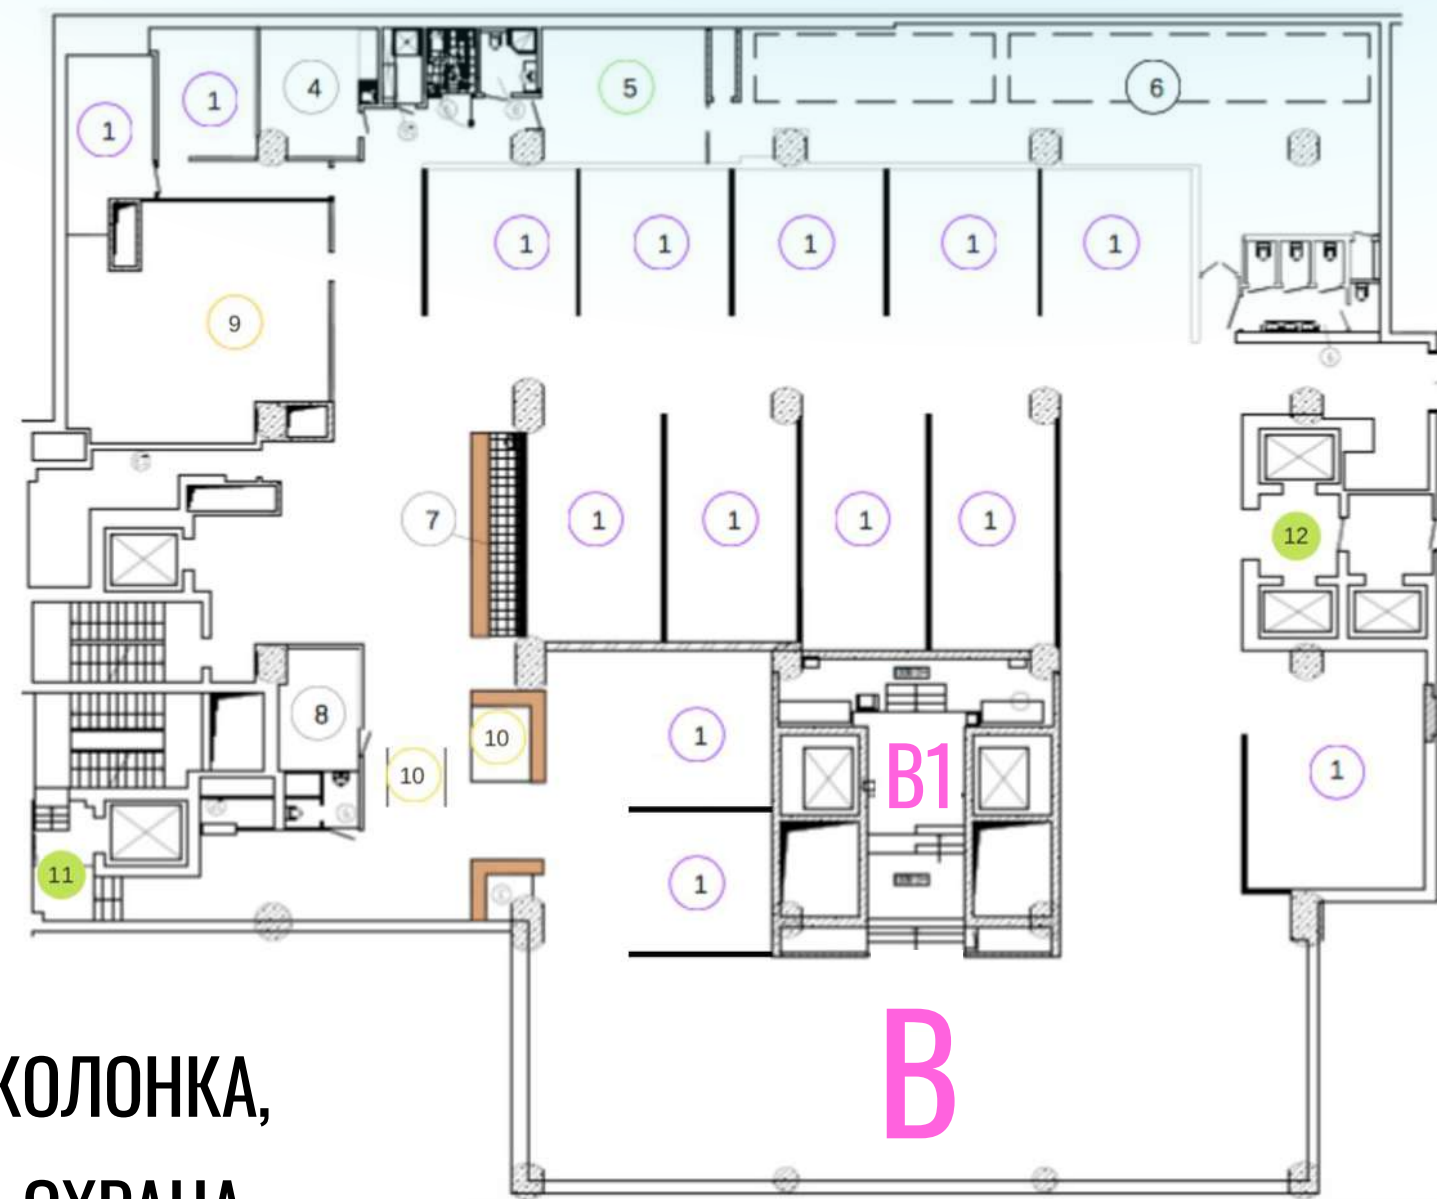

ПЛОЩАДЬ: 200 М2

*В СТОИМОСТЬ ВХОДИТ ОБОРУДОВАНИЕ И МЕБЕЛЬ: ПРОЕКТОР, КОЛОНКА, МИКРОФОНЫ, СТУЛЬЯ, СИСТЕМА ШИН 4TR С ЛАМПАМИ; УБОРКА, ОХРАНА

ГАЛЕРИСТЫ-РЕЗИДЕНТЫ ВСЕГДА МОГУТ ПРИСУТСТВОВАТЬ В СУБЕ.MOSCOW

НАСТУПИ
История и искусство

МИРО

МИРО

ЗОНА В+В1

150 000 РУБ
БЕЗ ЗАКРЫТИЯ СУБЕ*

ПЛОЩАДЬ: 200 М2

*В СТОИМОСТЬ ВХОДИТ ОБОРУДОВАНИЕ И МЕБЕЛЬ: ПРОЕКТОР, КОЛОНКА, МИКРОФОНЫ, СТУЛЬЯ, СИСТЕМА ШИН 4TR С ЛАМПАМИ; УБОРКА, ОХРАНА

ГАЛЕРИСТЫ-РЕЗИДЕНТЫ ВСЕГДА МОГУТ ПРИСУТСТВОВАТЬ В СУБЕ.MOSCOW