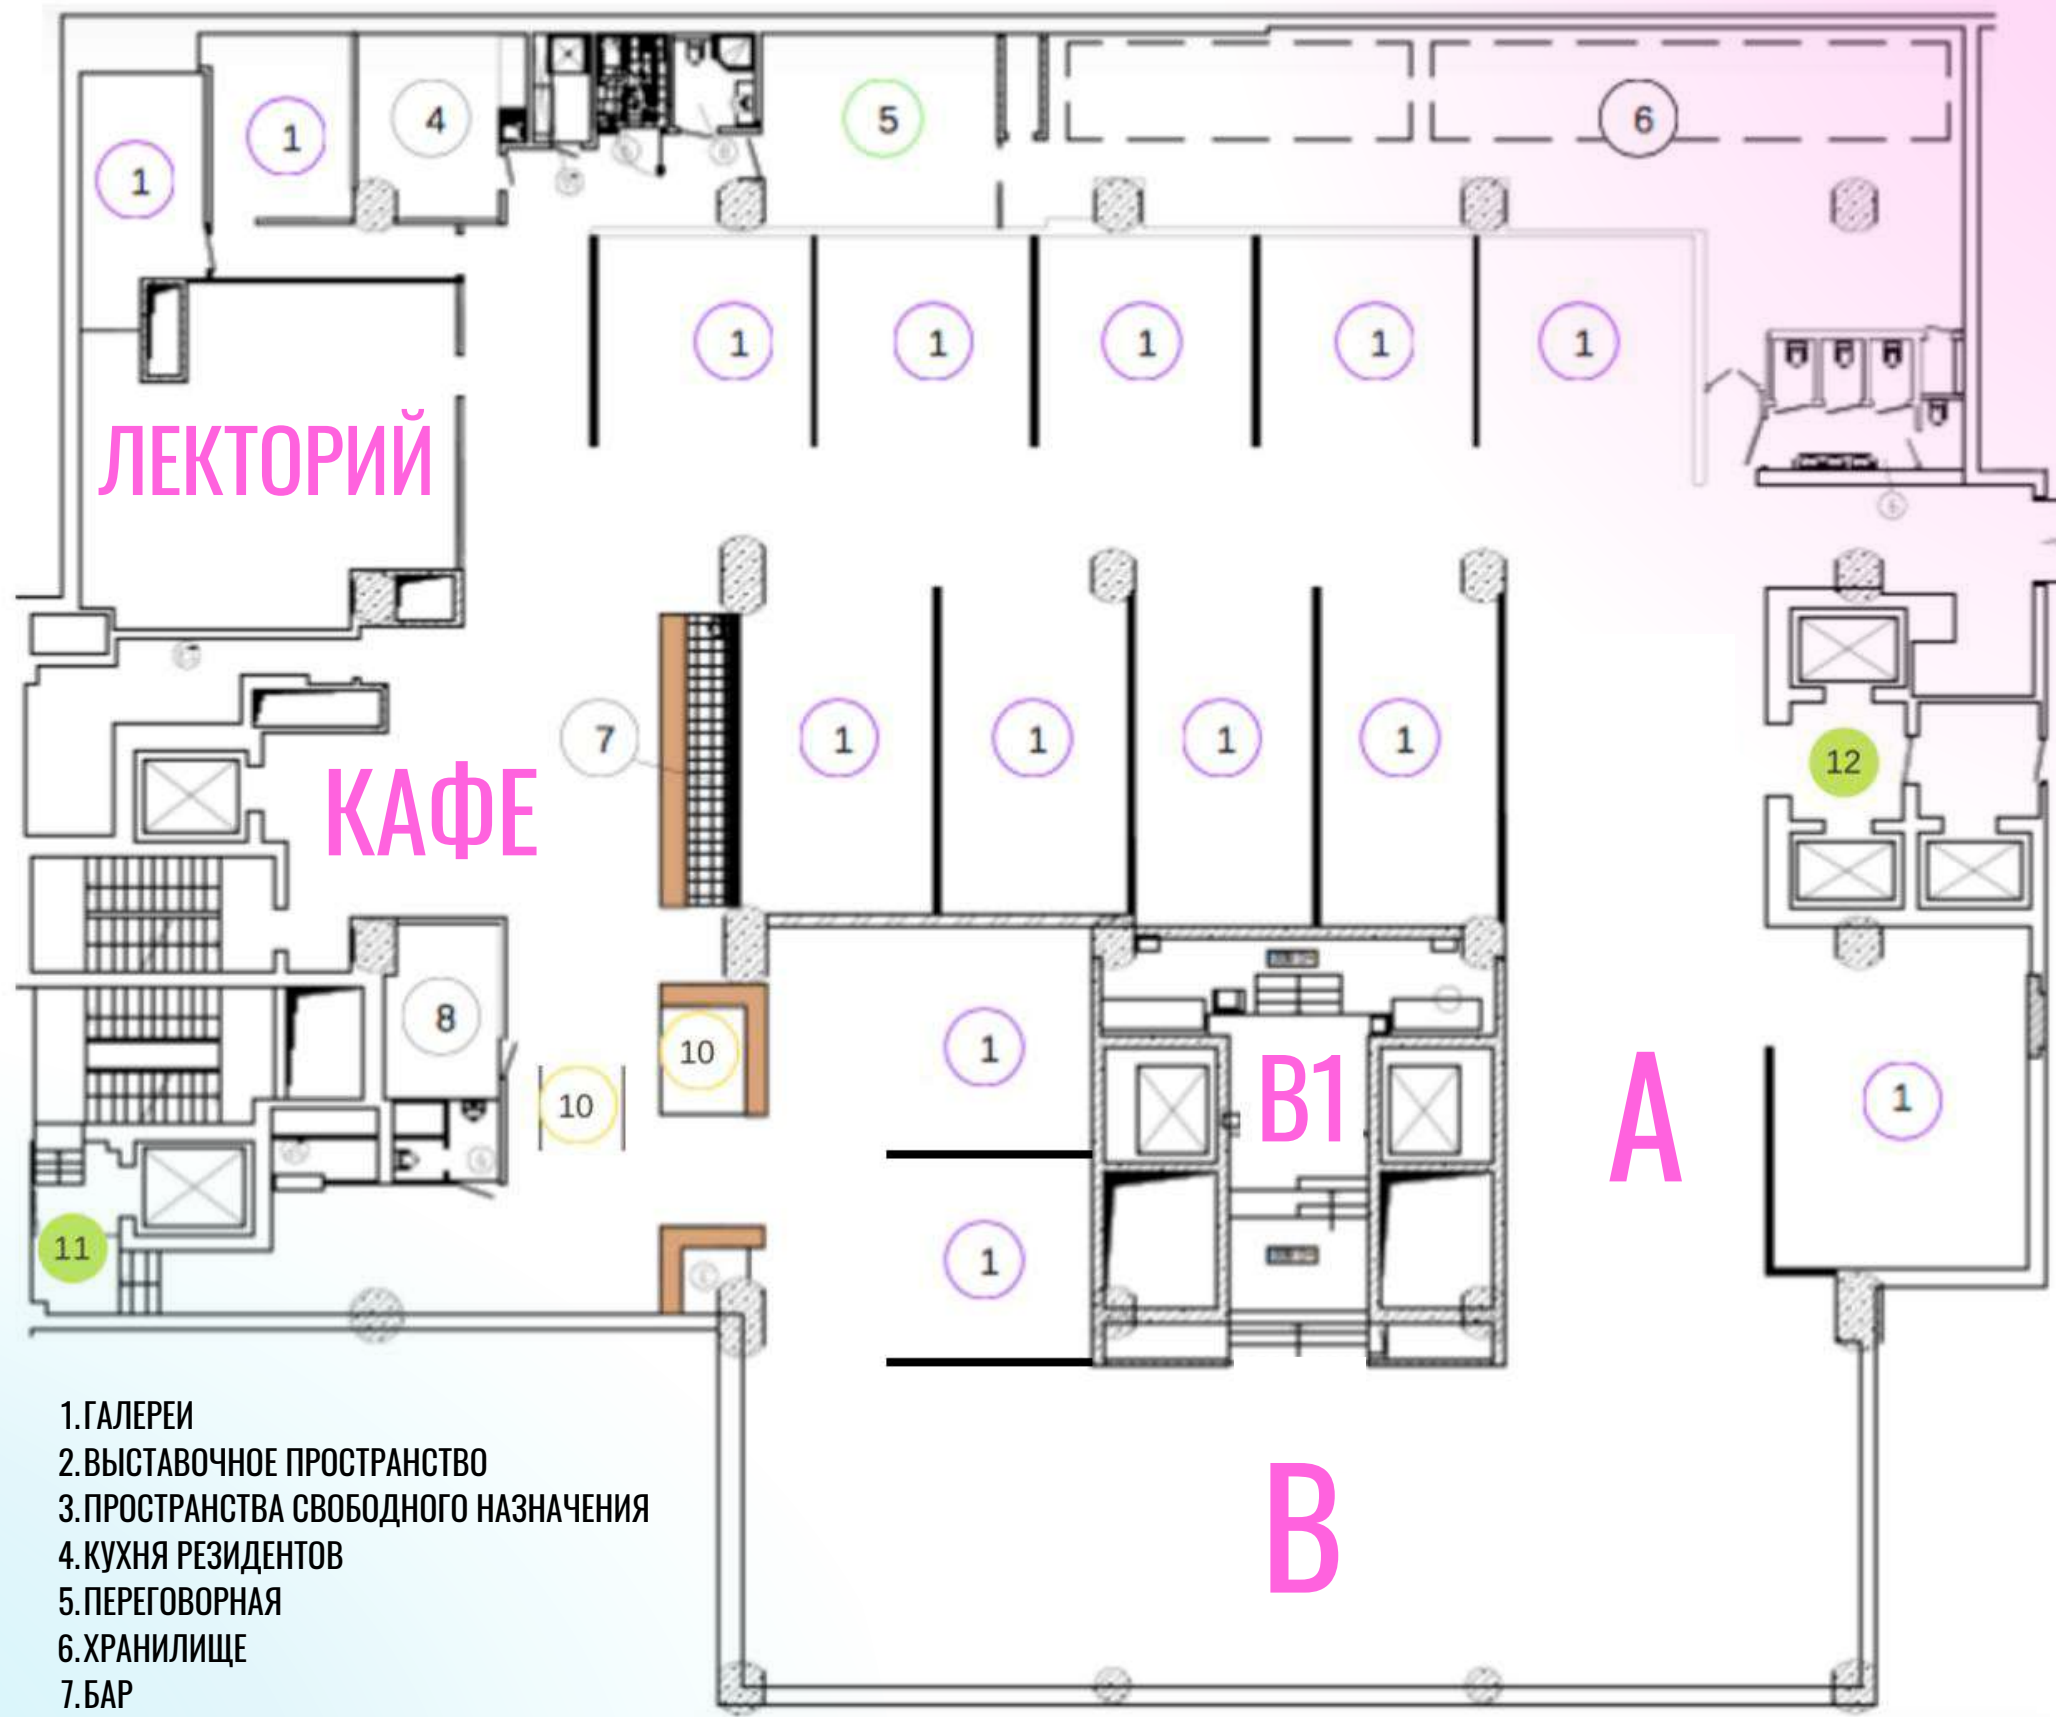

1. ГАЛЕРЕИ
2. ВЫСТАВОЧНОЕ ПРОСТРАНСТВО
3. ПРОСТРАНСТВА СВОБОДНОГО НАЗНАЧЕНИЯ
4. КУХНЯ РЕЗИДЕНТОВ
5. ПЕРЕГОВОРНАЯ
6. ХРАНИЛИЩЕ
7. БАР
8. КУХНЯ БАРА
9. ЛЕКТОРИЙ
10. МАГАЗИН CUBE
11. ВХОД С УЛИЦЫ
12. ВХОД ИЗ ЛОББИ THE CARLTON, MOSCOW

БОЛЕЕ 1000 М2
В СЕРДЦЕ МОСКВЫ