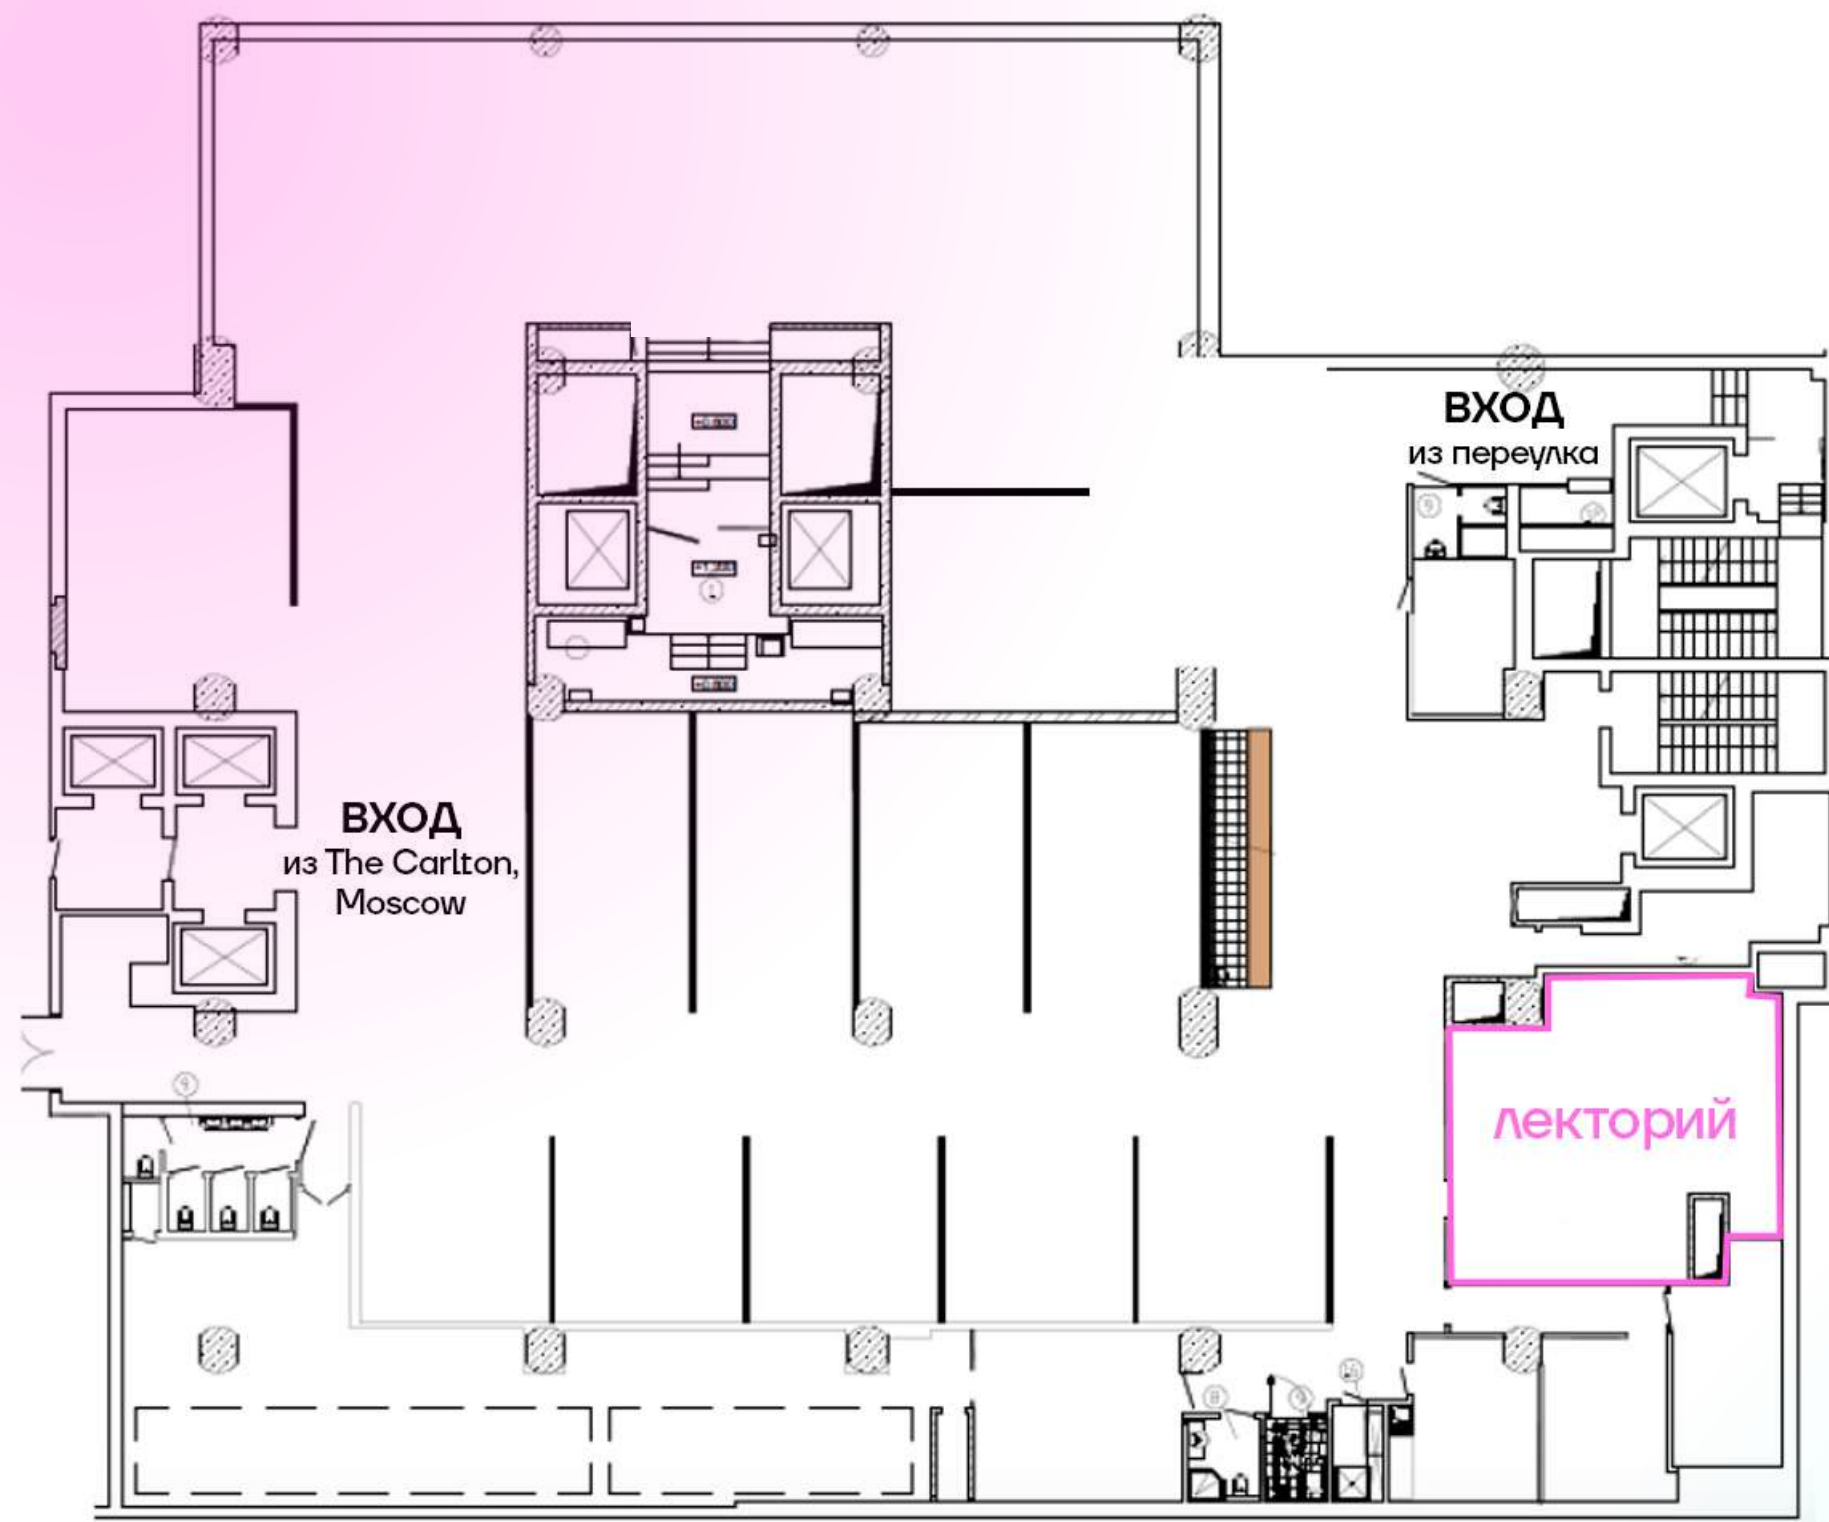

1000+ M²

- 1. ГАЛЕРЕИ
- 2. ВЫСТАВОЧНОЕ ПРОСТРАНСТВО
- 3. ПРОСТРАНСТВА СВОБОДНОГО НАЗНАЧЕНИЯ
- 4. КУХНЯ РЕЗИДЕНТОВ
- 5. ПЕРЕГОВОРНАЯ
- 6. ХРАНИЛИЩЕ
- 7. БАР
- 8. КУХНЯ БАРА
- 9. ЛЕКТОРИЙ
- 10. МАГАЗИН SUBED
- 11. ВХОД С УЛИЦЫ
- 12. ВХОД ИЗ ЛОББИ THE CARLTON, MOSCOW

ПЛОЩАДЬ: 100 М2

В НАЛИЧИИ: ПРОЕКТОР, ЭКРАН, МИКРОФОНЫ,
КОЛОНКА, 45 СТУЛЬЕВ

*БЕЗ ЗАКРЫТИЯ СУБЕ

ENERGISEX

уб
прост
18

ивская

ЗОНА А

100 000 РУБ
БЕЗ ЗАКРЫТИЯ СУБЕ*