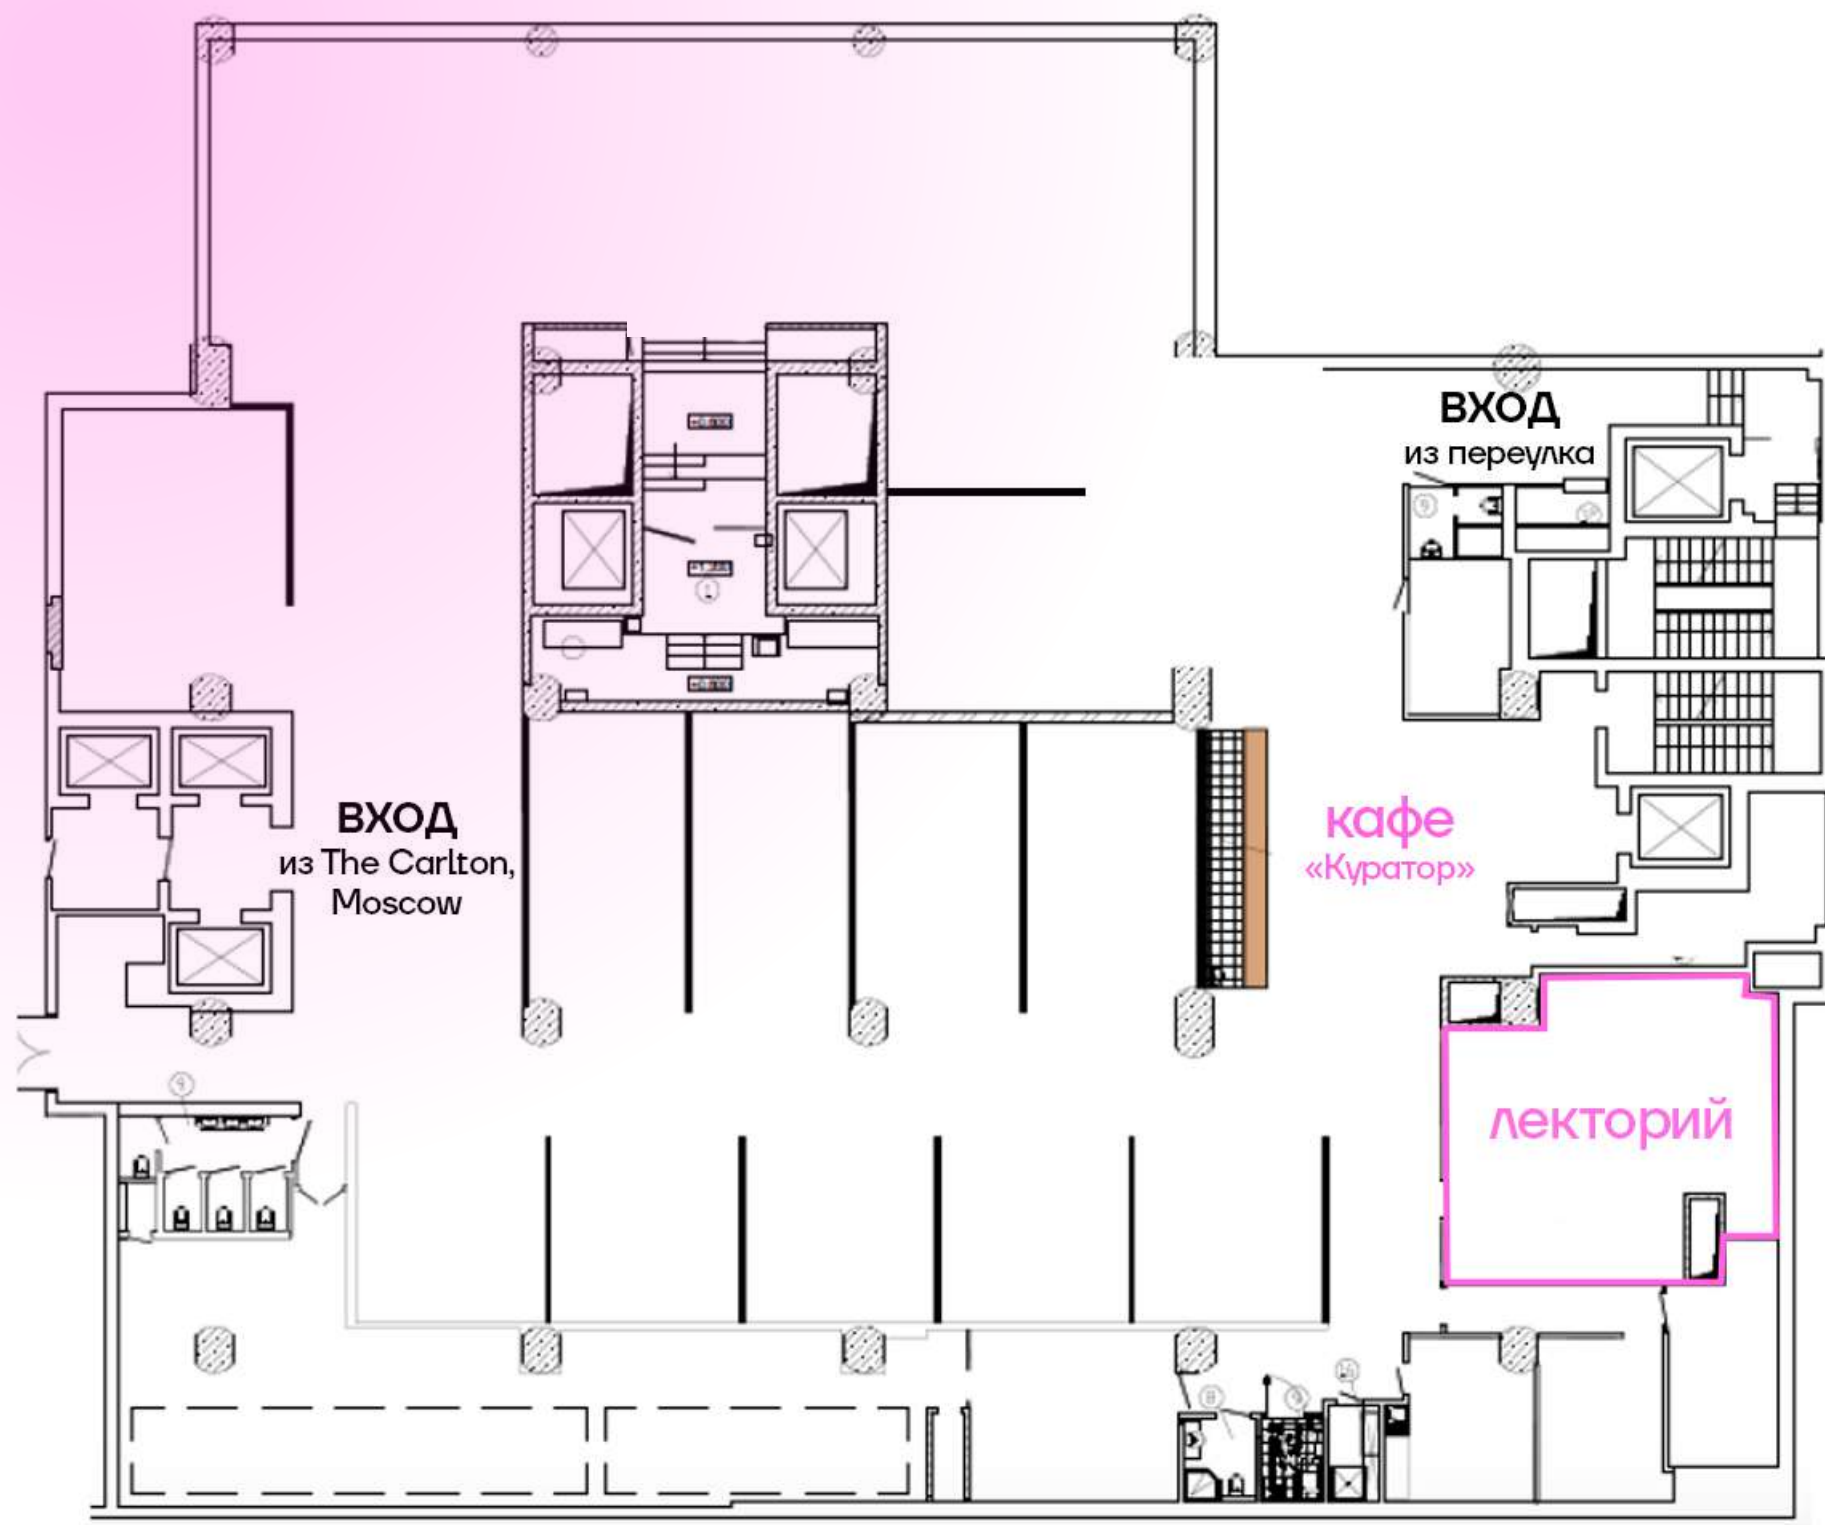

ЛЕКТОРИЙ +КАФЕ

150 000 РУБ

ПЛОЩАДЬ: 100 М2

В НАЛИЧИИ: ПРОЕКТОР, ЭКРАН, МИКРОФОНЫ,
КОЛОНКА, 45 СТУЛЬЕВ

*БЕЗ ЗАКРЫТИЯ СУБЕ