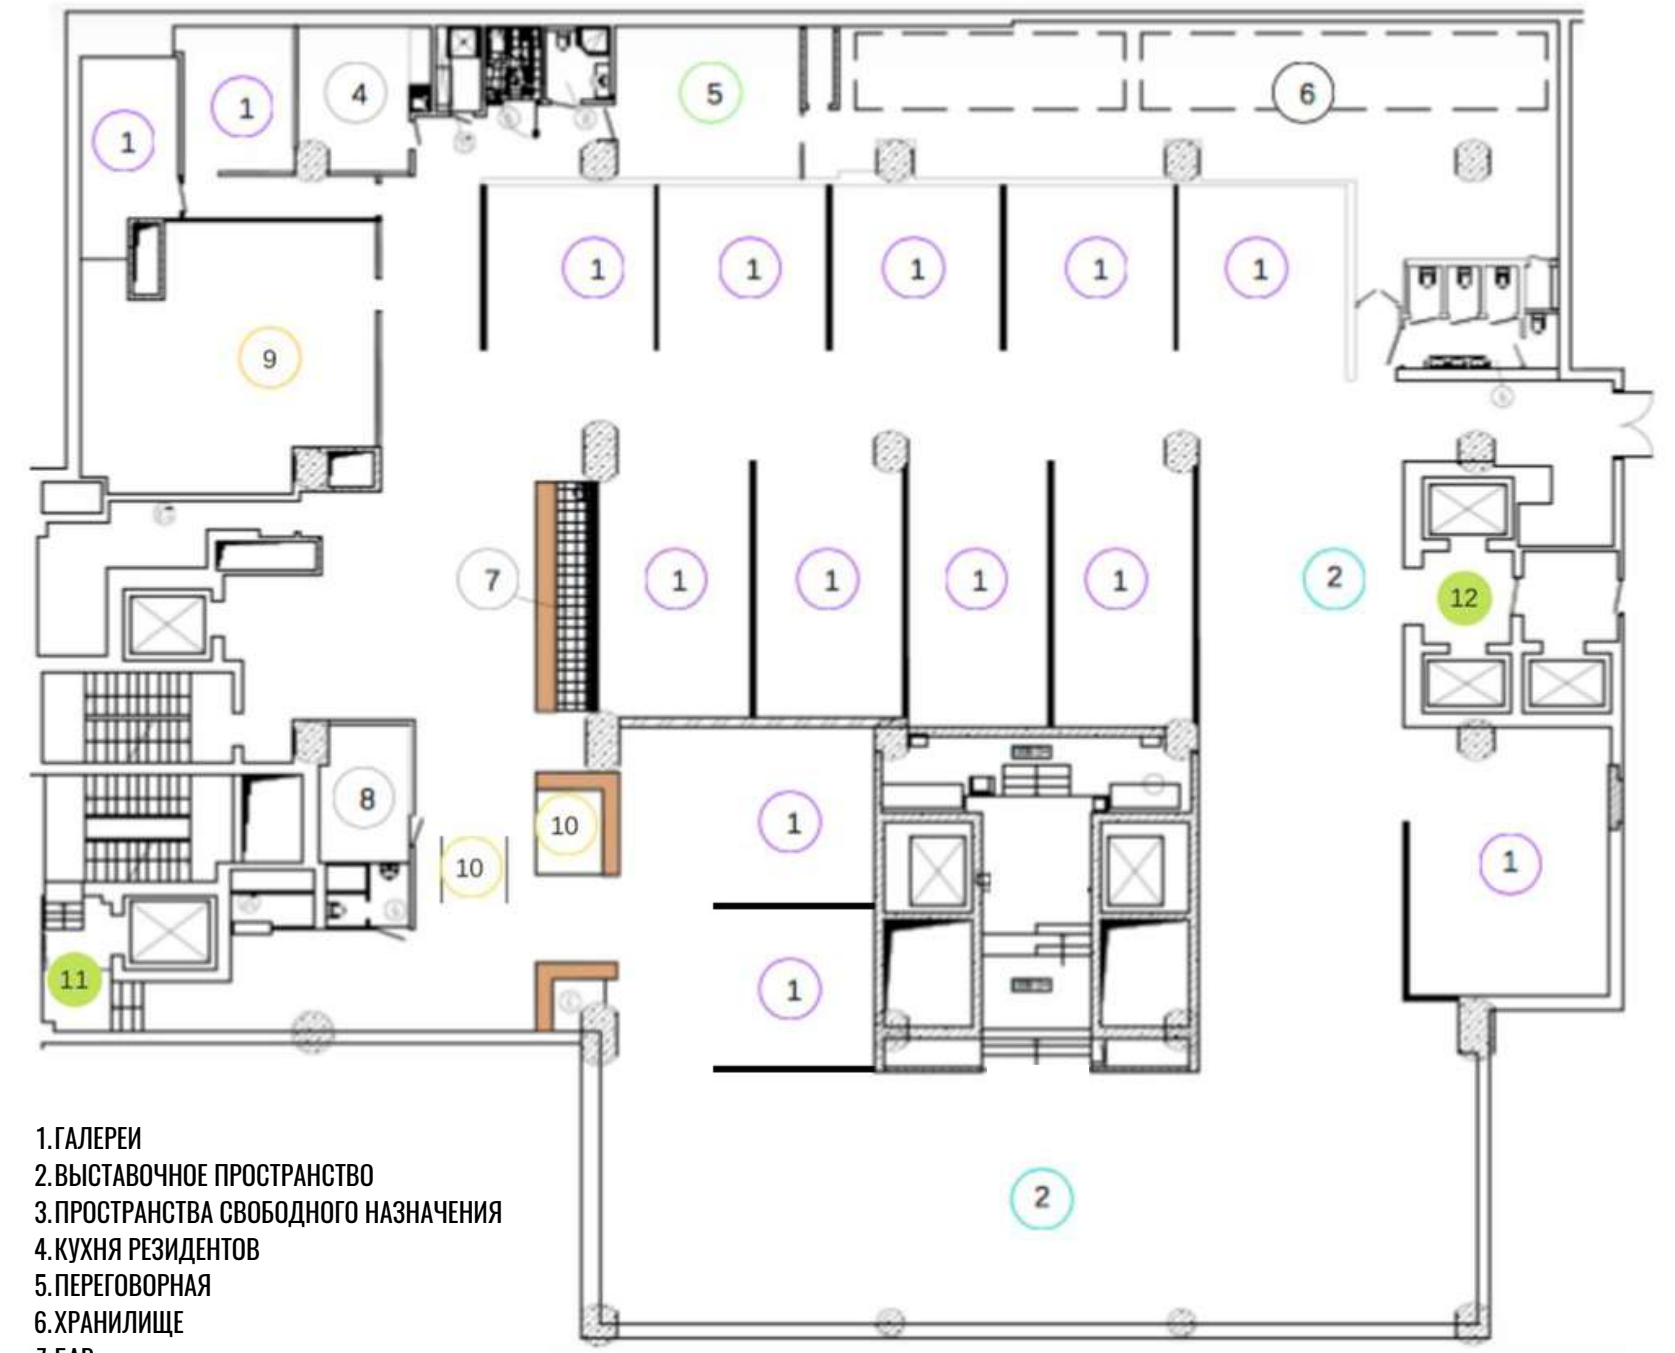

CUBE.MOSCOW A & B ZONES

КОММЕРЧЕСКОЕ ПРЕДЛОЖЕНИЕ

2023

ТВЕРСКАЯ, 3, МОСКВА
В ЗДАНИИ ОТЕЛЯ THE CARLTON, MOSCOW

CUBE.MOSCOW

CUBE — амбициозный формат организации галерейно-выставочного пространства в России.

На площадке CUBE галереи и художники объединяют силы и ресурсы для развития и популяризации искусства в России и расширения базы пользователей.

1000+ M²

- 1. ГАЛЕРЕИ
- 2. ВЫСТАВОЧНОЕ ПРОСТРАНСТВО
- 3. ПРОСТРАНСТВА СВОБОДНОГО НАЗНАЧЕНИЯ
- 4. КУХНЯ РЕЗИДЕНТОВ
- 5. ПЕРЕГОВОРНАЯ
- 6. ХРАНИЛИЩЕ
- 7. БАР
- 8. КУХНЯ БАРА
- 9. ЛЕКТОРИЙ
- 10. МАГАЗИН SUBED
- 11. ВХОД С УЛИЦЫ
- 12. ВХОД ИЗ ЛОББИ THE CARLTON, MOSCOW

ПЛОЩАДЬ: 200 М2

*В СТОИМОСТЬ ВХОДИТ ОБОРУДОВАНИЕ И МЕБЕЛЬ: ПРОЕКТОР, КОЛОНКА, МИКРОФОНЫ, СТУЛЬЯ, СИСТЕМА ШИН 4TR С ЛАМПАМИ; УБОРКА, ОХРАНА

ГАЛЕРИСТЫ-РЕЗИДЕНТЫ ВСЕГДА МОГУТ ПРИСУТСТВОВАТЬ В СУБЕ.MOSCOW

НАСТУПИ
История и искусство

МИРО

МИРО

ЗОНА В+В1

150 000 РУБ
БЕЗ ЗАКРЫТИЯ СУБЕ*

ПЛОЩАДЬ: 200 М2

*В СТОИМОСТЬ ВХОДИТ ОБОРУДОВАНИЕ И МЕБЕЛЬ: ПРОЕКТОР, КОЛОНКА, МИКРОФОНЫ, СТУЛЬЯ, СИСТЕМА ШИН 4TR С ЛАМПАМИ; УБОРКА, ОХРАНА

ГАЛЕРИСТЫ-РЕЗИДЕНТЫ ВСЕГДА МОГУТ ПРИСУТСТВОВАТЬ В СУБЕ.MOSCOW