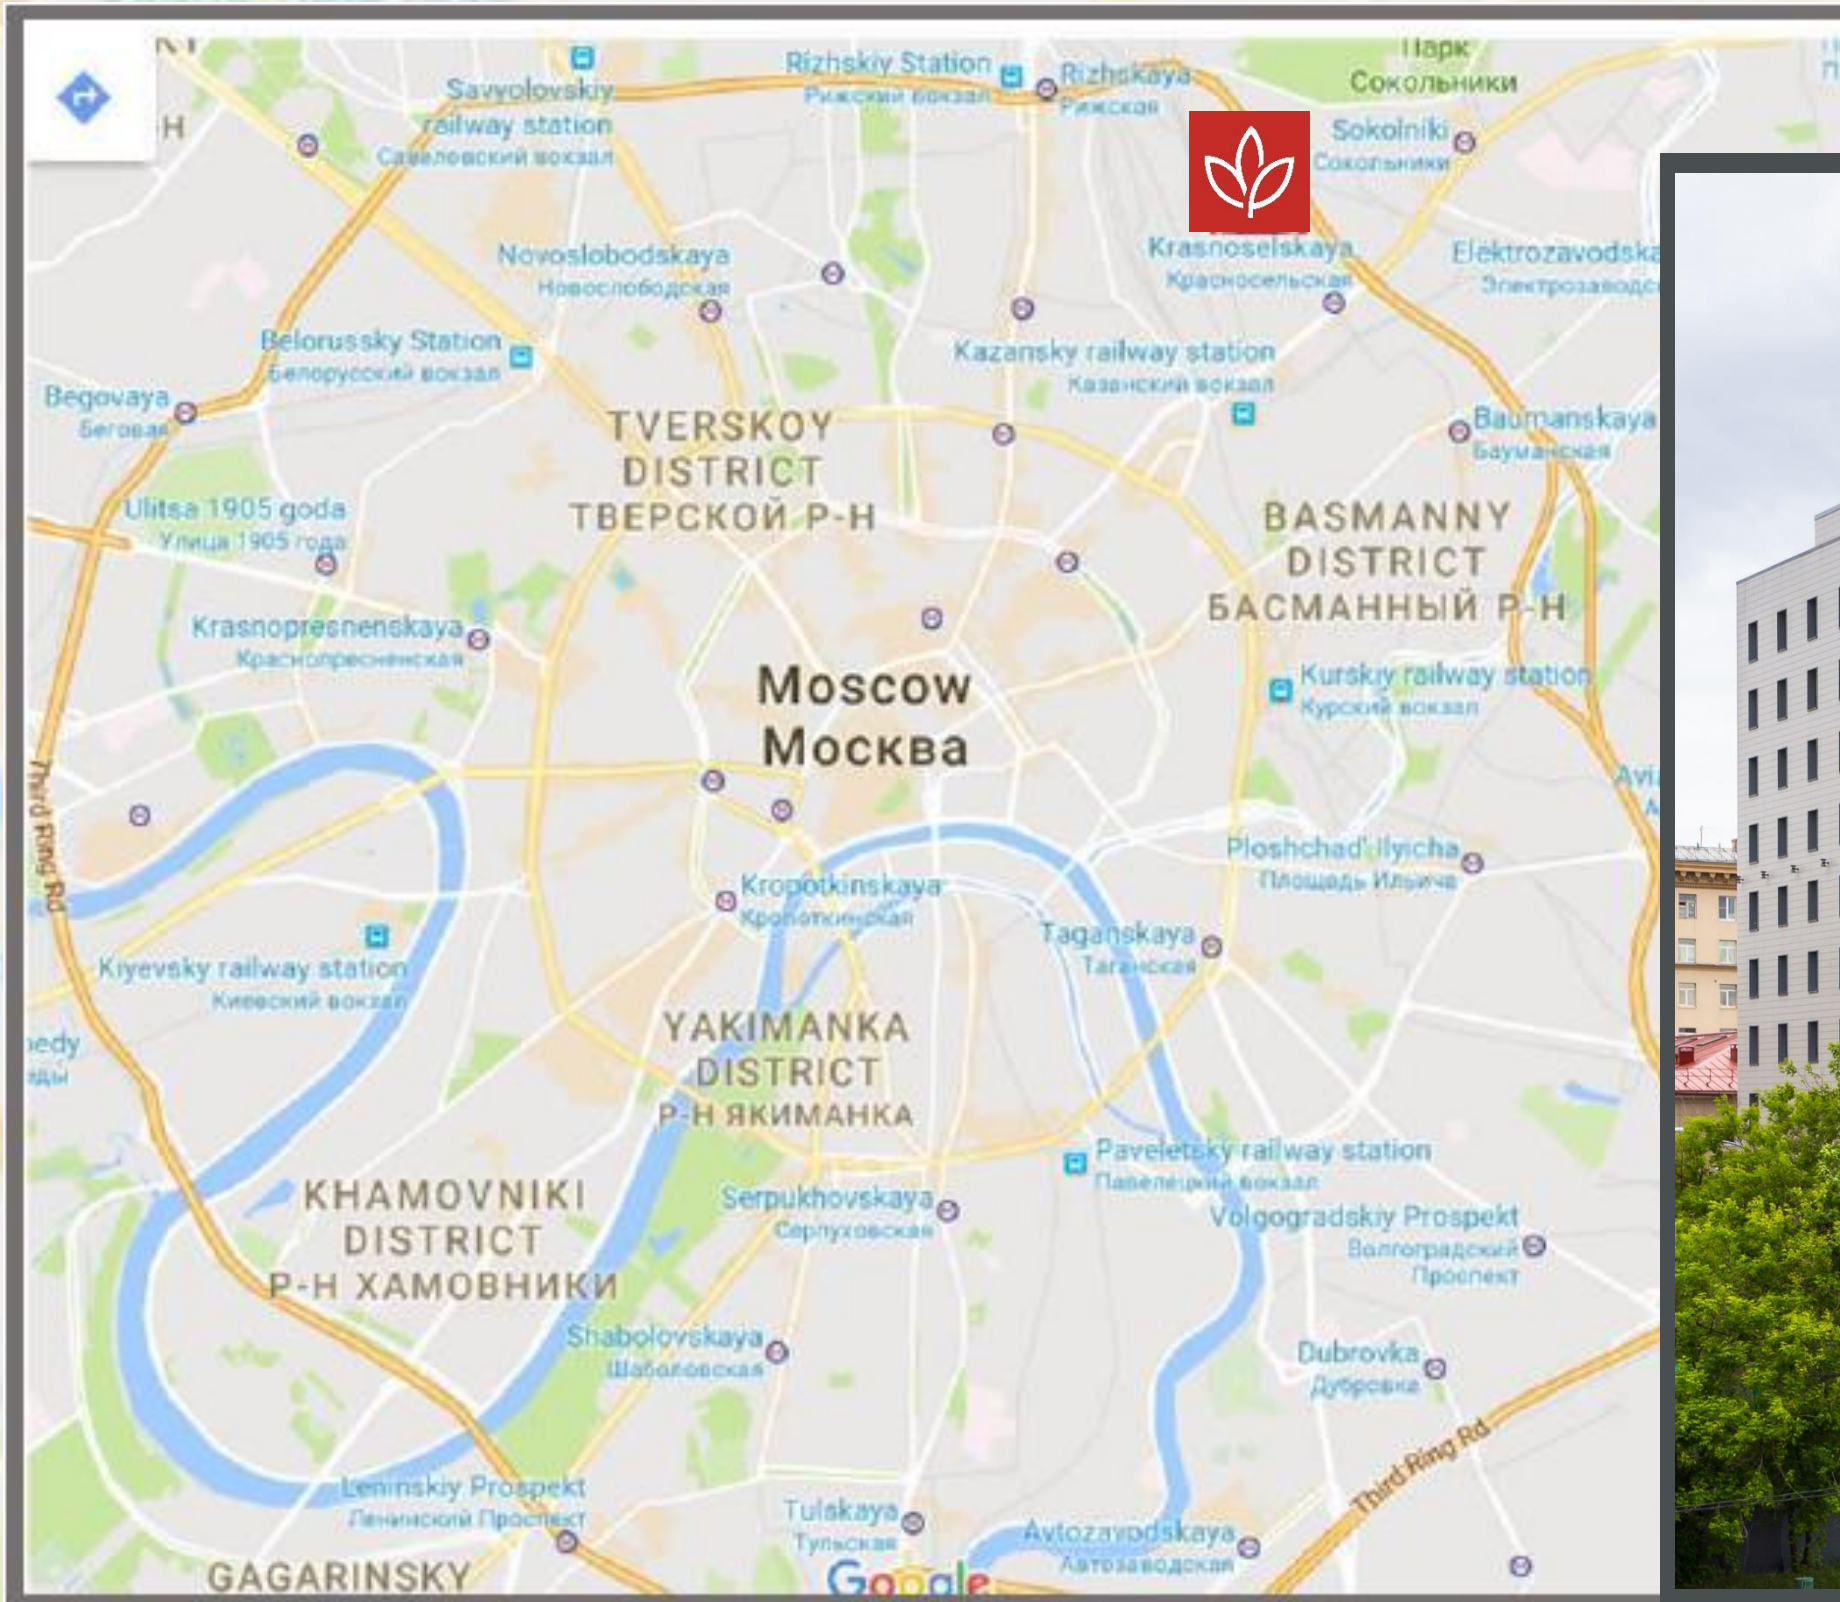

Как нас найти

**Hotel Moscow
Krasnoselskaya**