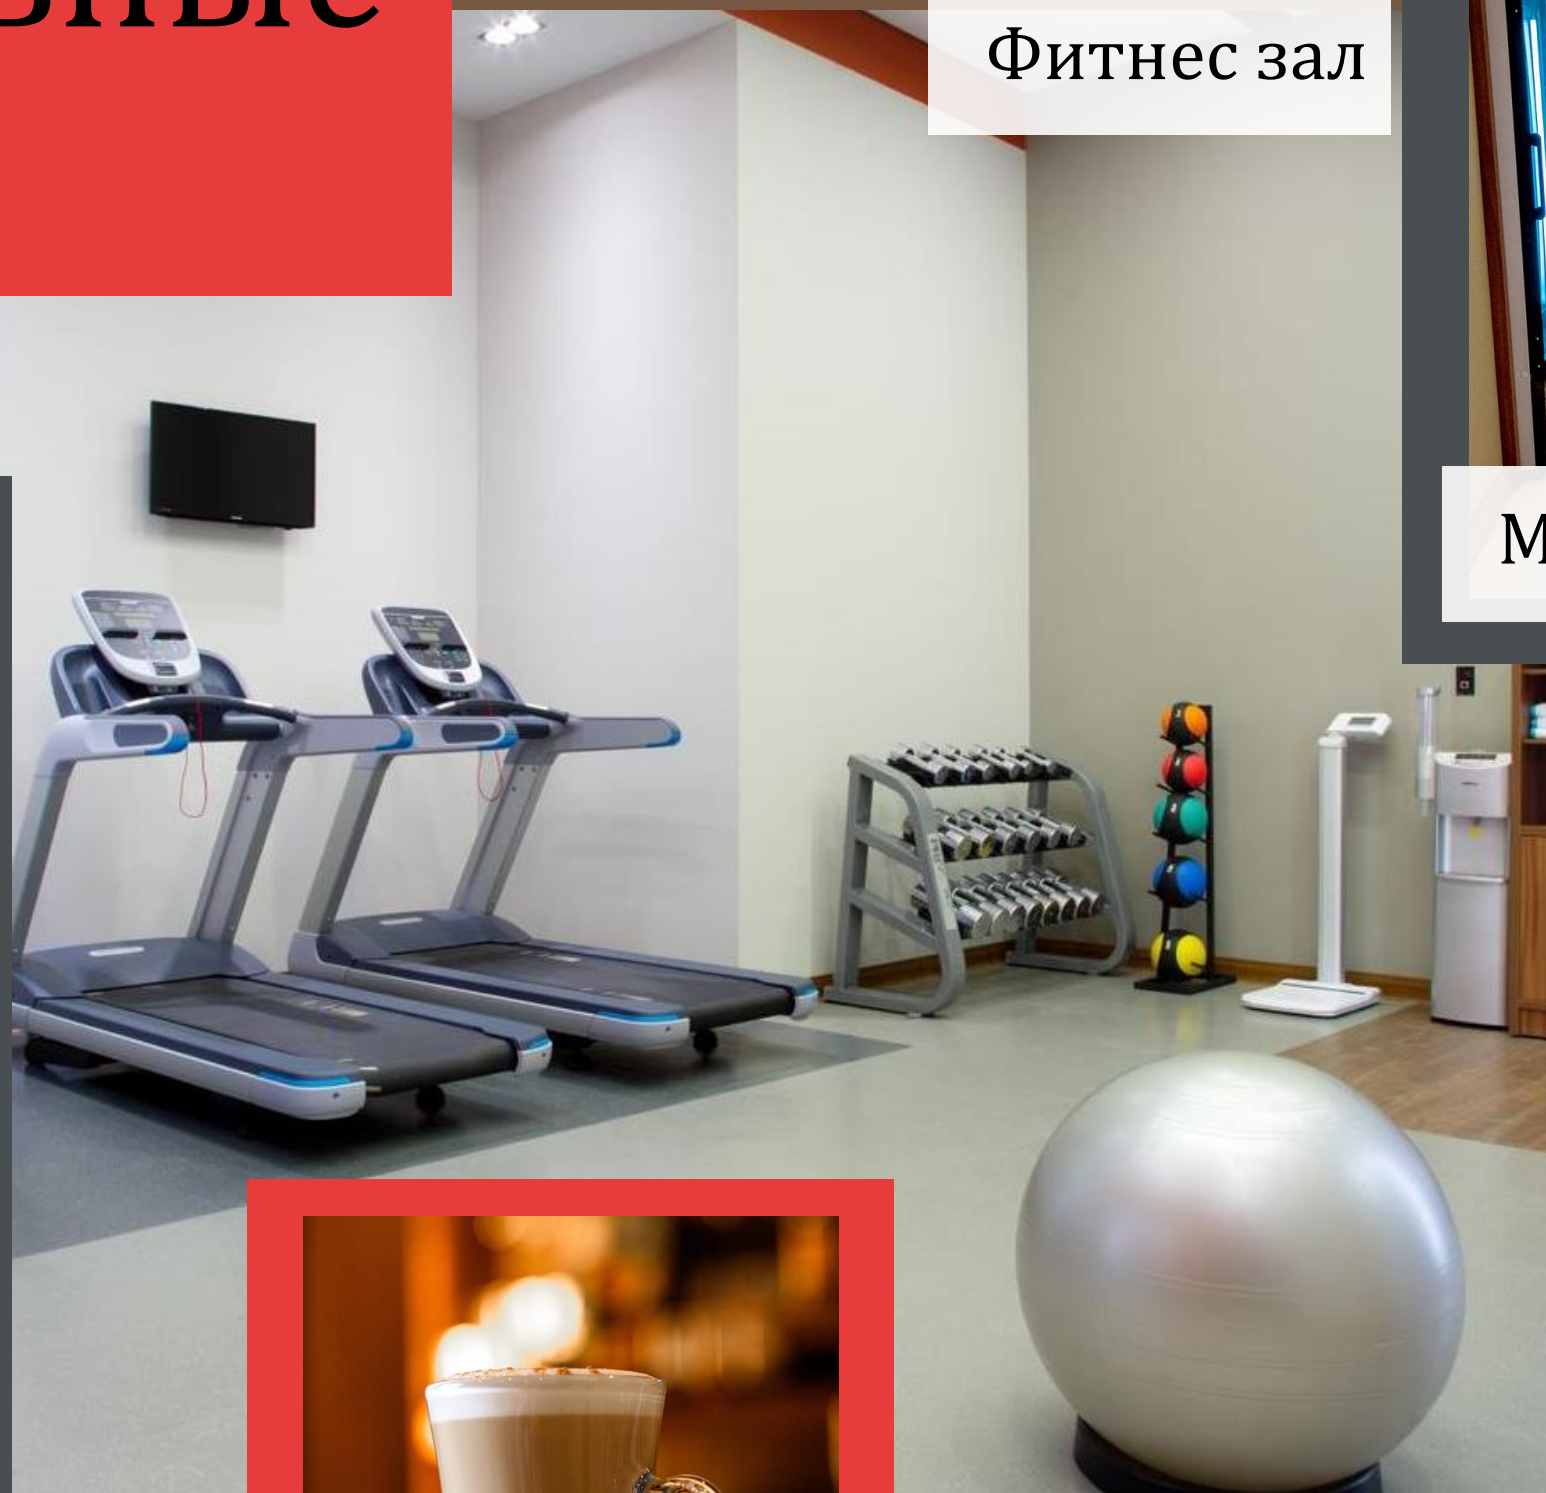

Правильная форма зала

Отдельная зона для кофе-брейков

Hotel Moscow
Krasnoselskaya

Залы
30 кв.м.

Енисей

Нева

Ангара

Hotel Moscow
Krasnoselskaya

Дневное освещение
Встроенное оборудование
Правильная форма зала
Отдельная зона для кофе-брейков

Дополнительные сервисы

Фитнес зал

Магазин

Ресторан с 06:00-23:00

Услуги прачечной

Hotel Moscow Krasnoselskaya

Отдел бронирования: