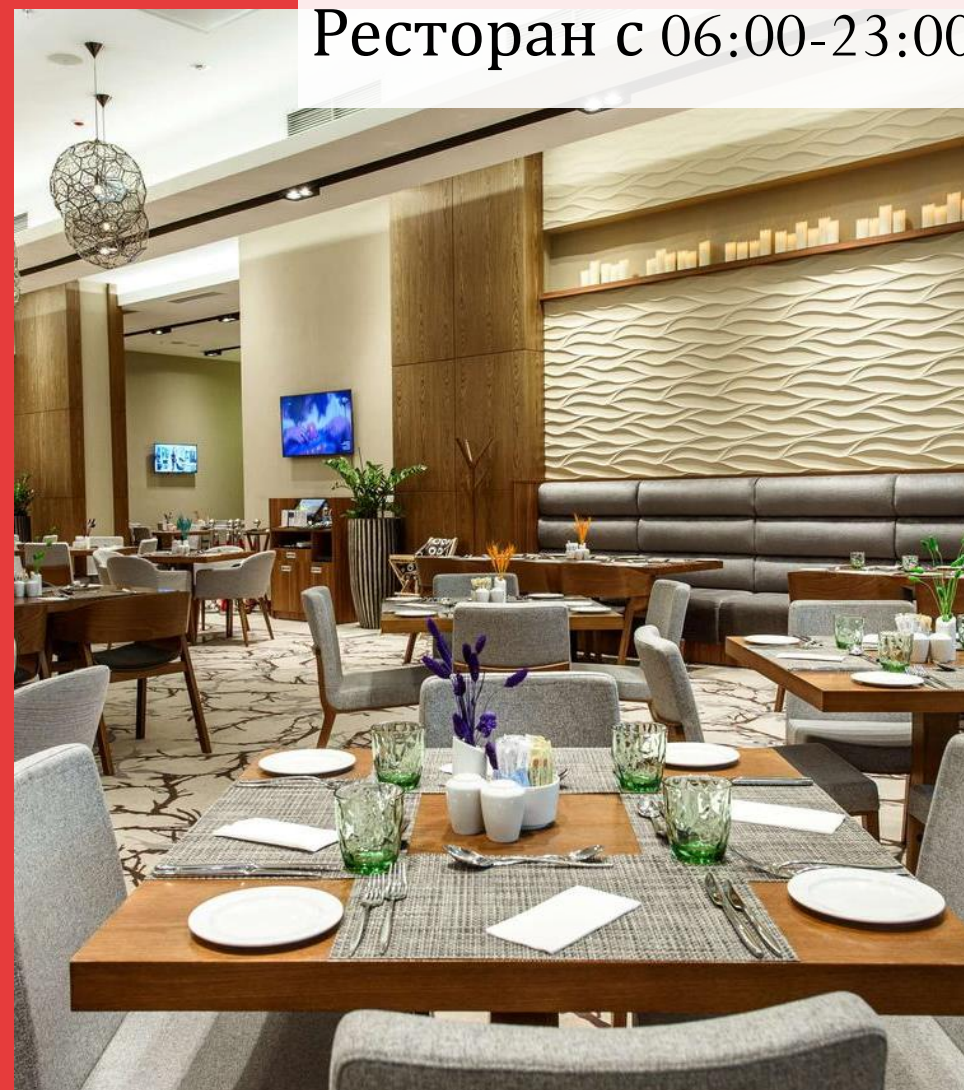

Дневное освещение
Встроенное оборудование
Правильная форма зала
Отдельная зона для кофе-брейков

Дополнительные сервисы

Фитнес зал

Магазин

Ресторан с 06:00-23:00

Услуги прачечной

Hotel Moscow Krasnoselskaya

Отдел бронирования: