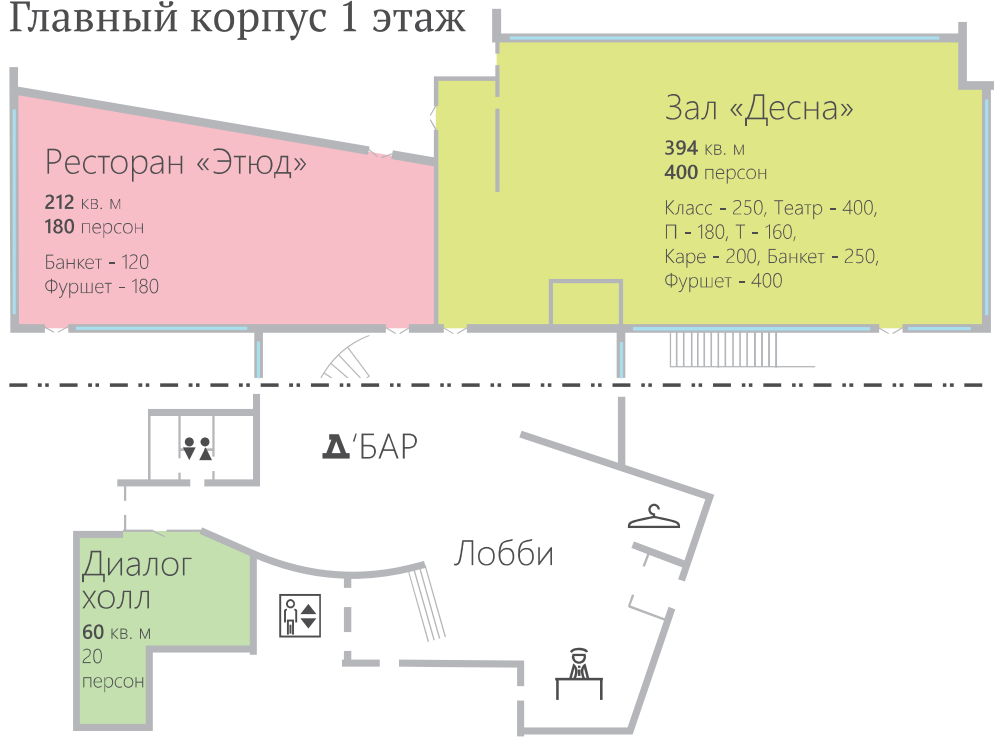

Главный корпус 1 этаж

Корпуса 1, 2, 3 2 этаж

Конференц-залы

52 кв. м
75 персон

Класс - 24
Театр - 75
П - 26

Т - 16
Каре - 32
Банкет - 26
Фуршет - 75

Главный корпус 2 этаж

Типы рассадок