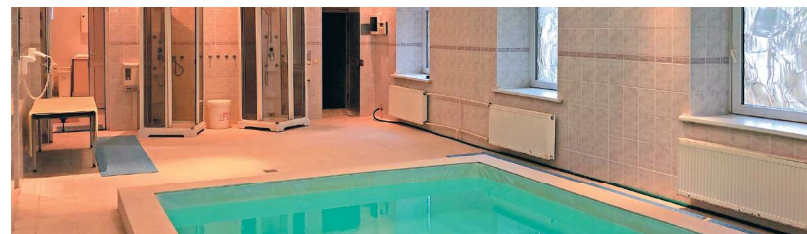

Клубный дом «Десна»

200 кв. м, до 20 персон

В Клубном доме «Десна» есть все для отдыха небольшой,
но веселой компании – обеденный зал, кухня, сауна, бильярд,
бассейн. Имеется огороженная территория в лесном массиве,
место для парковки, возможна установка временного уличного шатра