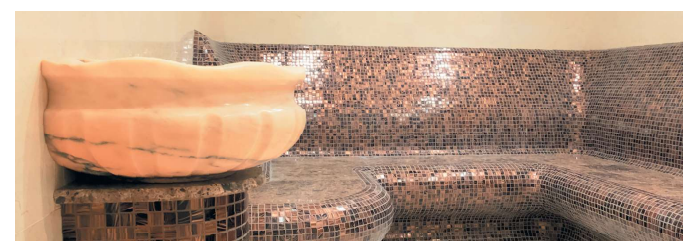

Бассейн

с панорамным видом
на лес, 23x9,6 м,
глубина 1,7-2,7 м,
детская чаша
Сауна, хамам,
массажный кабинет,
солярий

Тренажёрный зал

с обзором на бассейн
(тренажеры Life Fitness)
Кардиозона,
зона свободных весов

Прокат

зимний и летний:
велосипеды и автомобили,
самокаты, ролики,
гирокутеры, лыжи,
коньки, ледянки,
тюбинги

Каток (зима)

музыкальный,
24 часа

Терренкур,

лыжная трасса (зима)

Бильярд

русский и пул

Боулинг

Brunswick,
2 дорожки
и бар

Спелеокамера

В 2018 году
на территории ОК «Десна»
открылся новый спортивный комплекс,
оборудованный в соответствии
с последними тенденциями в мире спорта

Универсальный Крытый спортивный зал

33,2x17,9 м, высота 11 м
Спортивный паркет
Разметка под баскетбол,
мини-футбол, волейбол
Раздевалки, душевые

Универсальная Крытая спортивная площадка

20x40 м
Искусственная трава
с кварцевым песком
Разметка под
большой теннис, мини-футбол,
волейбол
Раздевалки, душевые

Открытые спортивные площадки

оборудованные для игр
в большой теннис (покрытие hard),
городки, бадминтон, волейбол, футбол

Пляж

лодочный причал,
прокат лодок

спорта и активной жизни

ВЛК

ДЕСНА

ОЗДОРОВИТЕЛЬНЫЙ
КОМПЛЕКС