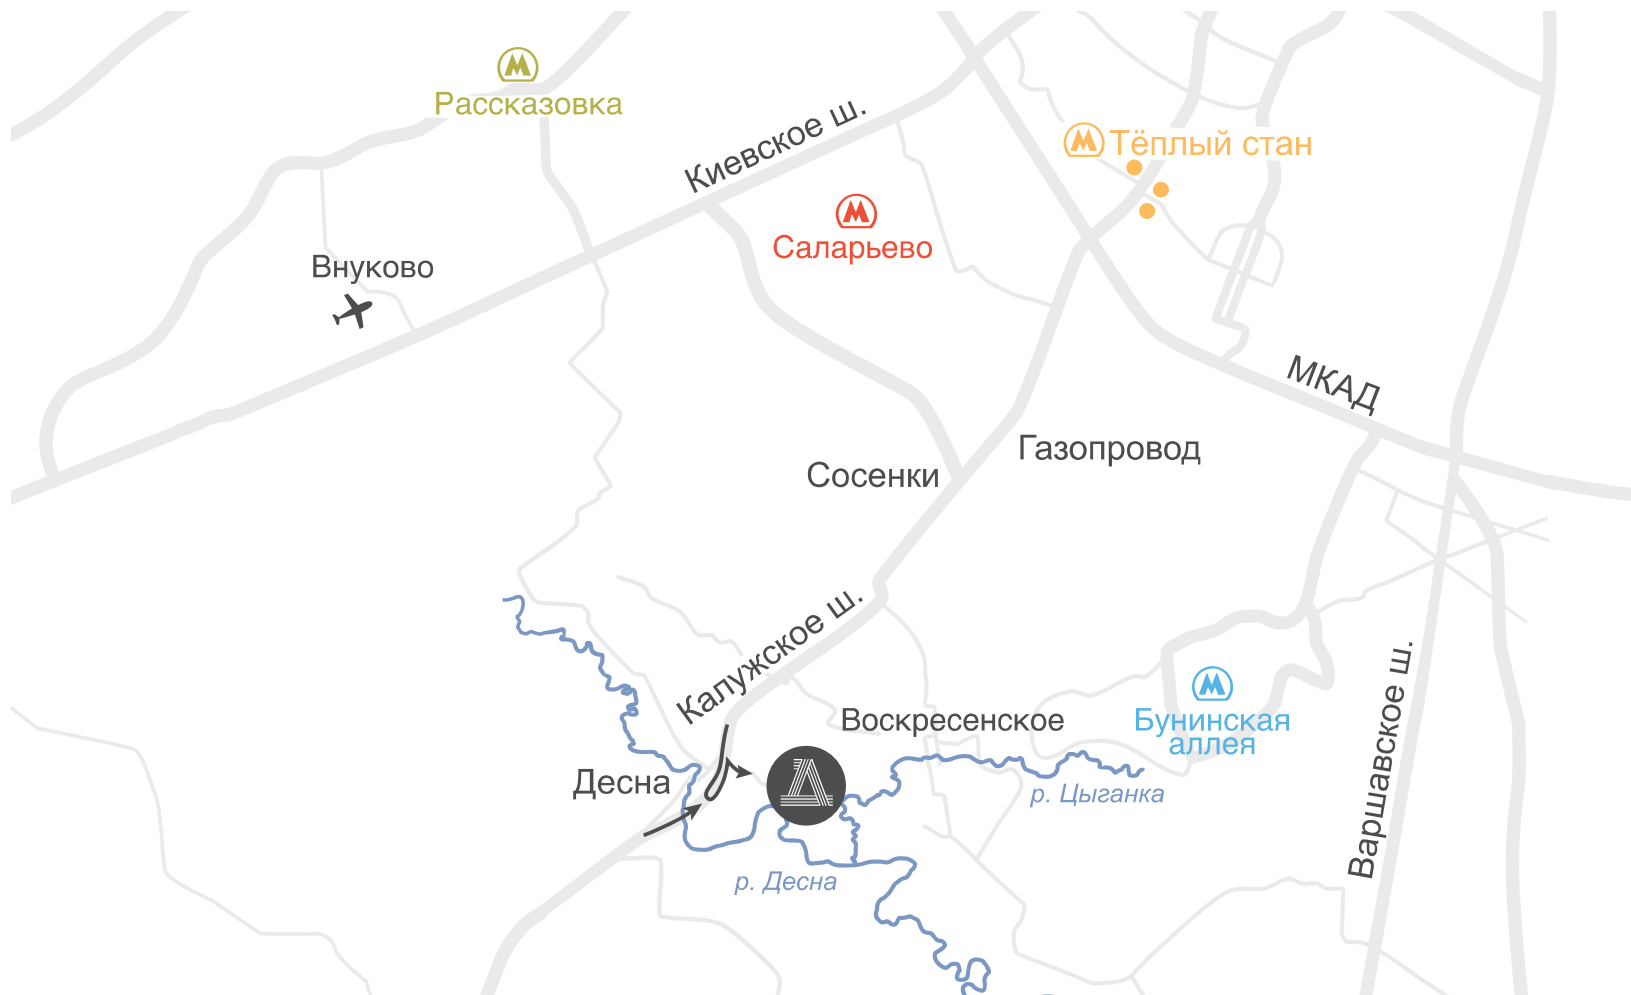

детей

ДЕСНА

ОЗДОРОВИТЕЛЬНЫЙ
КОМПЛЕКС

#desnaudp

 +7 495 659 43 89

 market@desna-udp.ru

 www.desna-udp.ru

 Оздоровительный комплекс «Десна», поселение Воскресенское, г. Москва, Россия, 108803

 20 км Внуково
50 км Домодедово
65 км Шереметьево
12 км МКАД
25 км Кремль

 Новая Москва, Юго-Западное направление, Калужское шоссе

Идем!