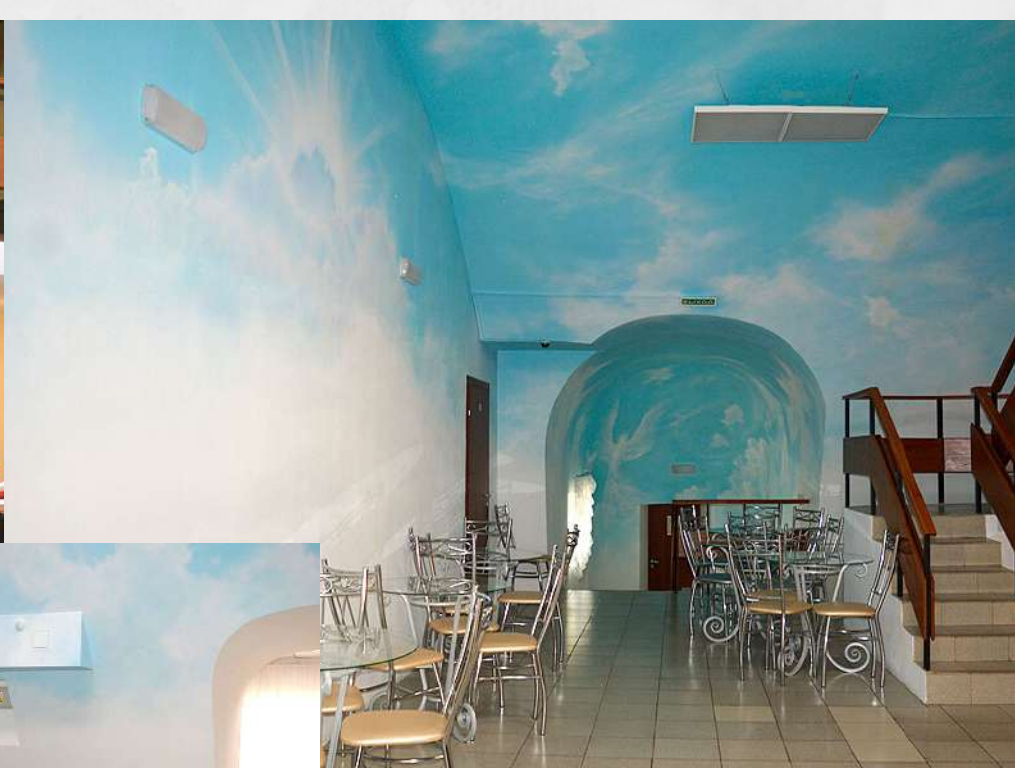

info@istochnik.life

+7 977 594 04 46

+7 495 902 72 29