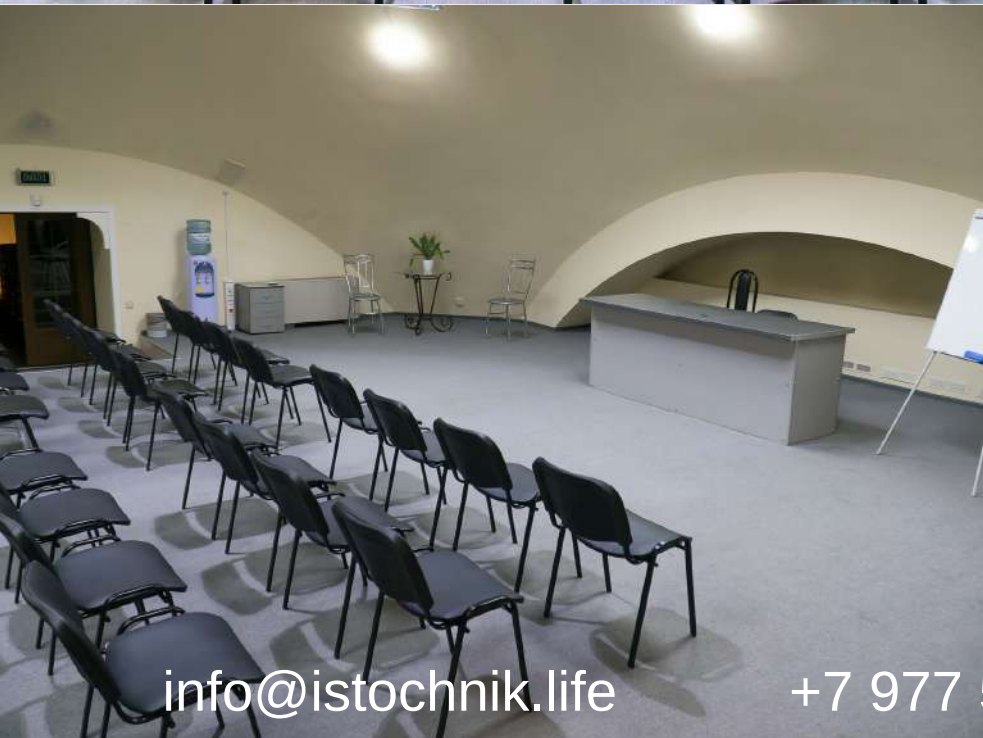

info@istochnik.life

+7 977 594 04 46

+7 495 902 72 29