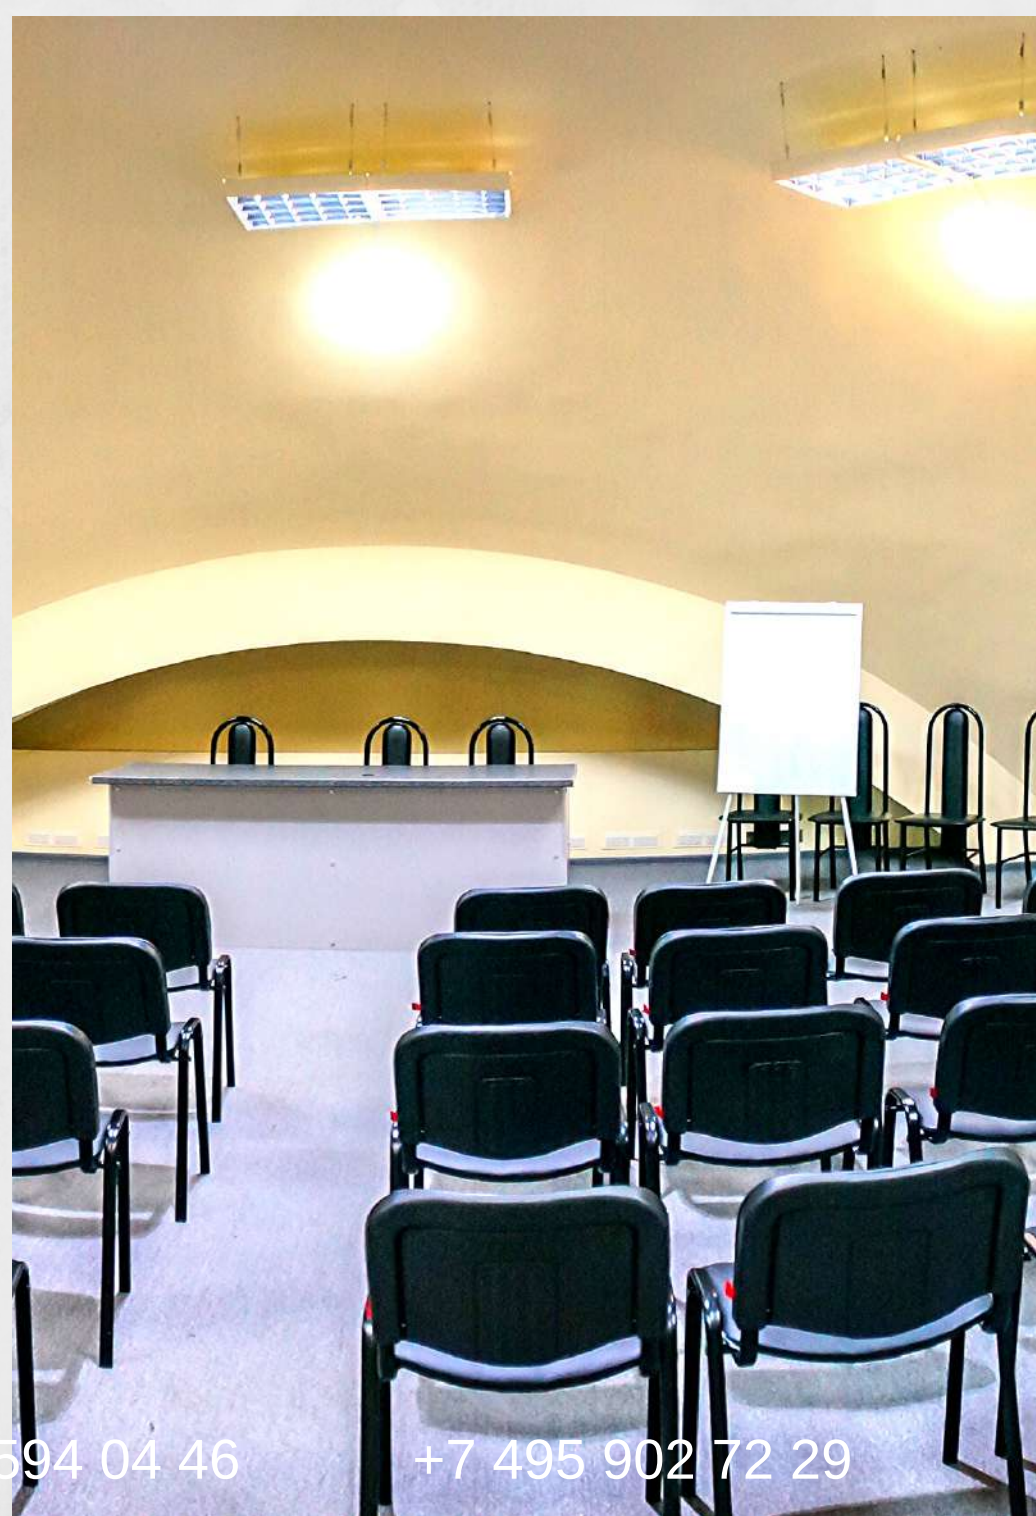

АРЕНДА ЗАЛОВ:

КОНФЕРЕНЦ ЗАЛ

Площадь: 125 м²

Количество человек: до 120

Стоимость: 2500 р./час

Уникальный зал круглой формы.

Оснащение: проектор, экраны разных размеров, флипчарты, видео и аудио оборудование, кейтеринг и т.д.

Парковка возле здания.

info@istochnik.life

+7 977 594 04 46

+7 495 902 72 29