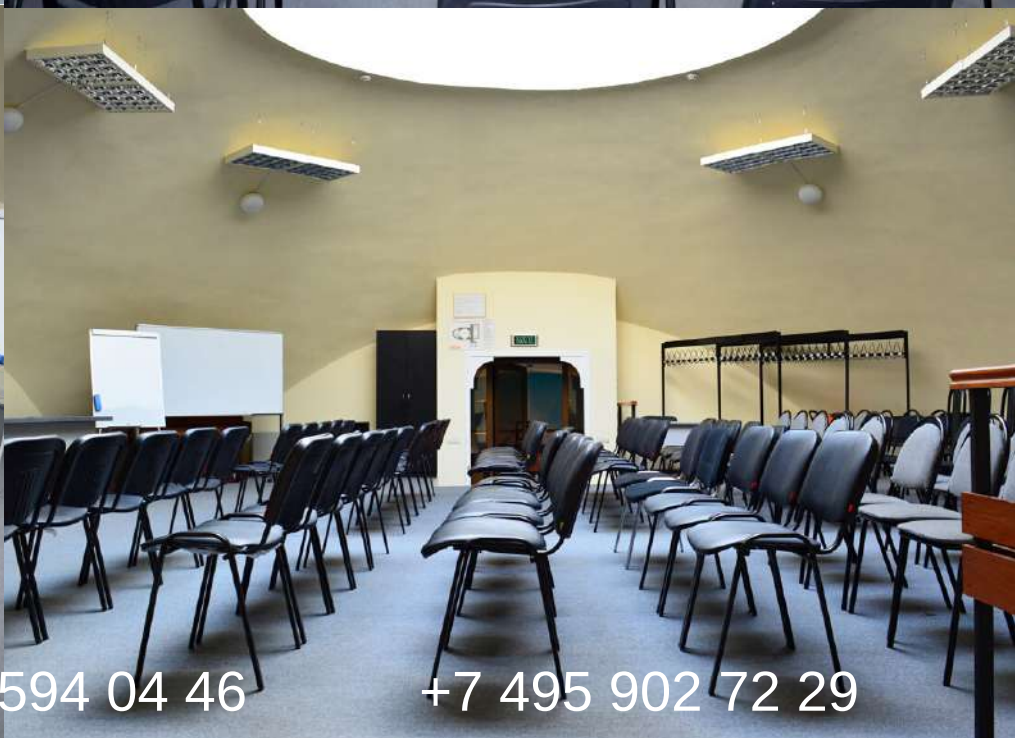

info@istochnik.life

+7 977 594 04 46

+7 495 902 72 29