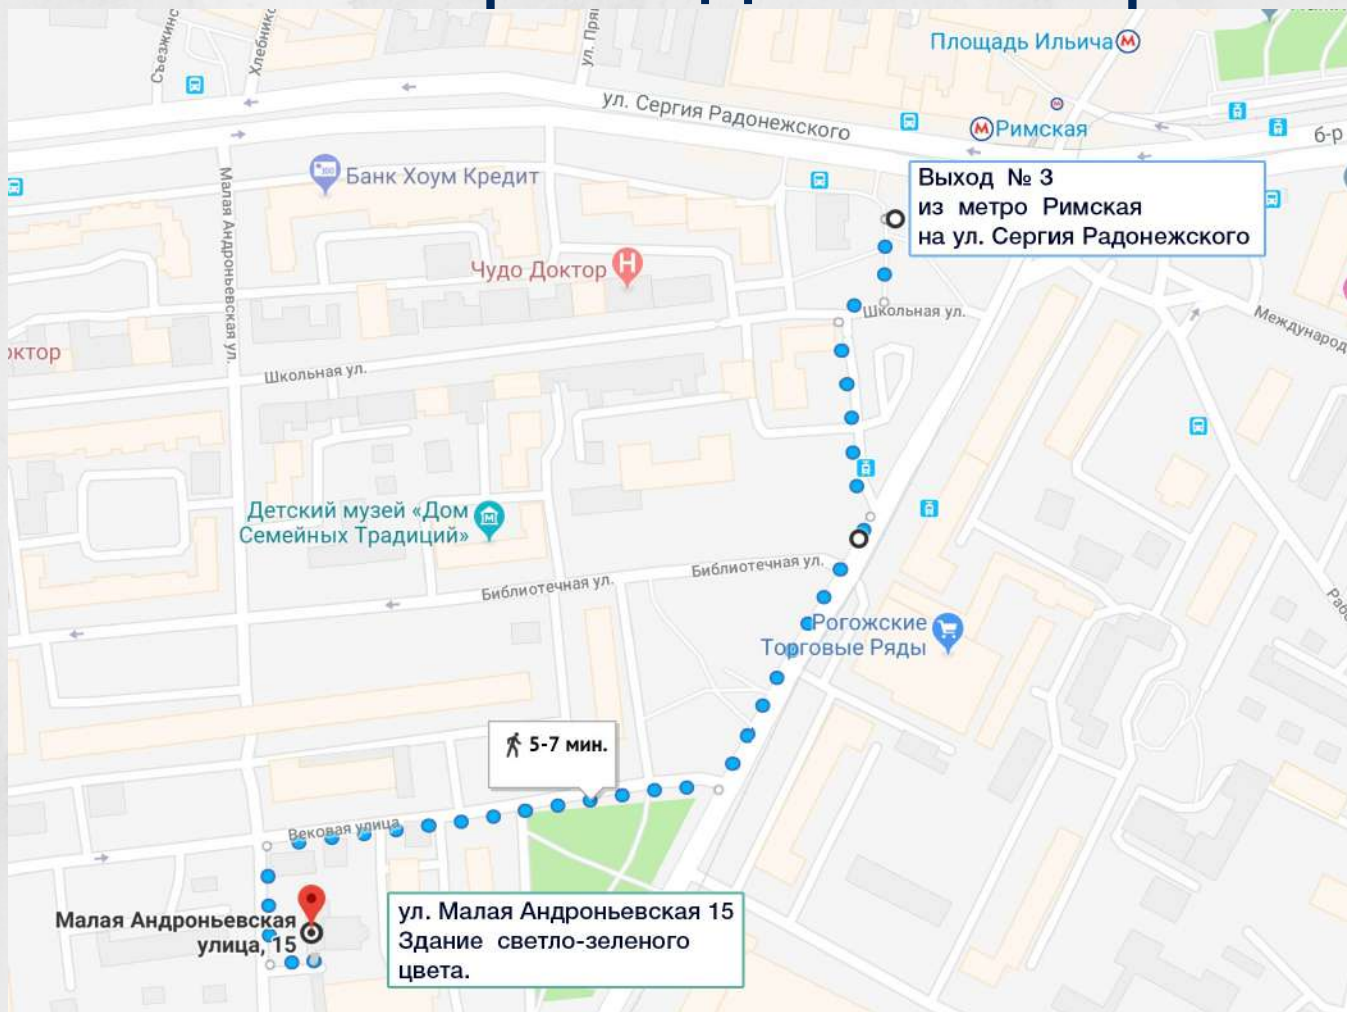

+7 977 594 04 46

+7 495 902 72 29

info@istochnik.life

+7 977 594 04 46

+7 495 902 72 29

Схема прохода от метро:

**МЫ
НАХОДИМСЯ:**

г. Москва, ул. Малая Андроньевская, 15
метро Римская