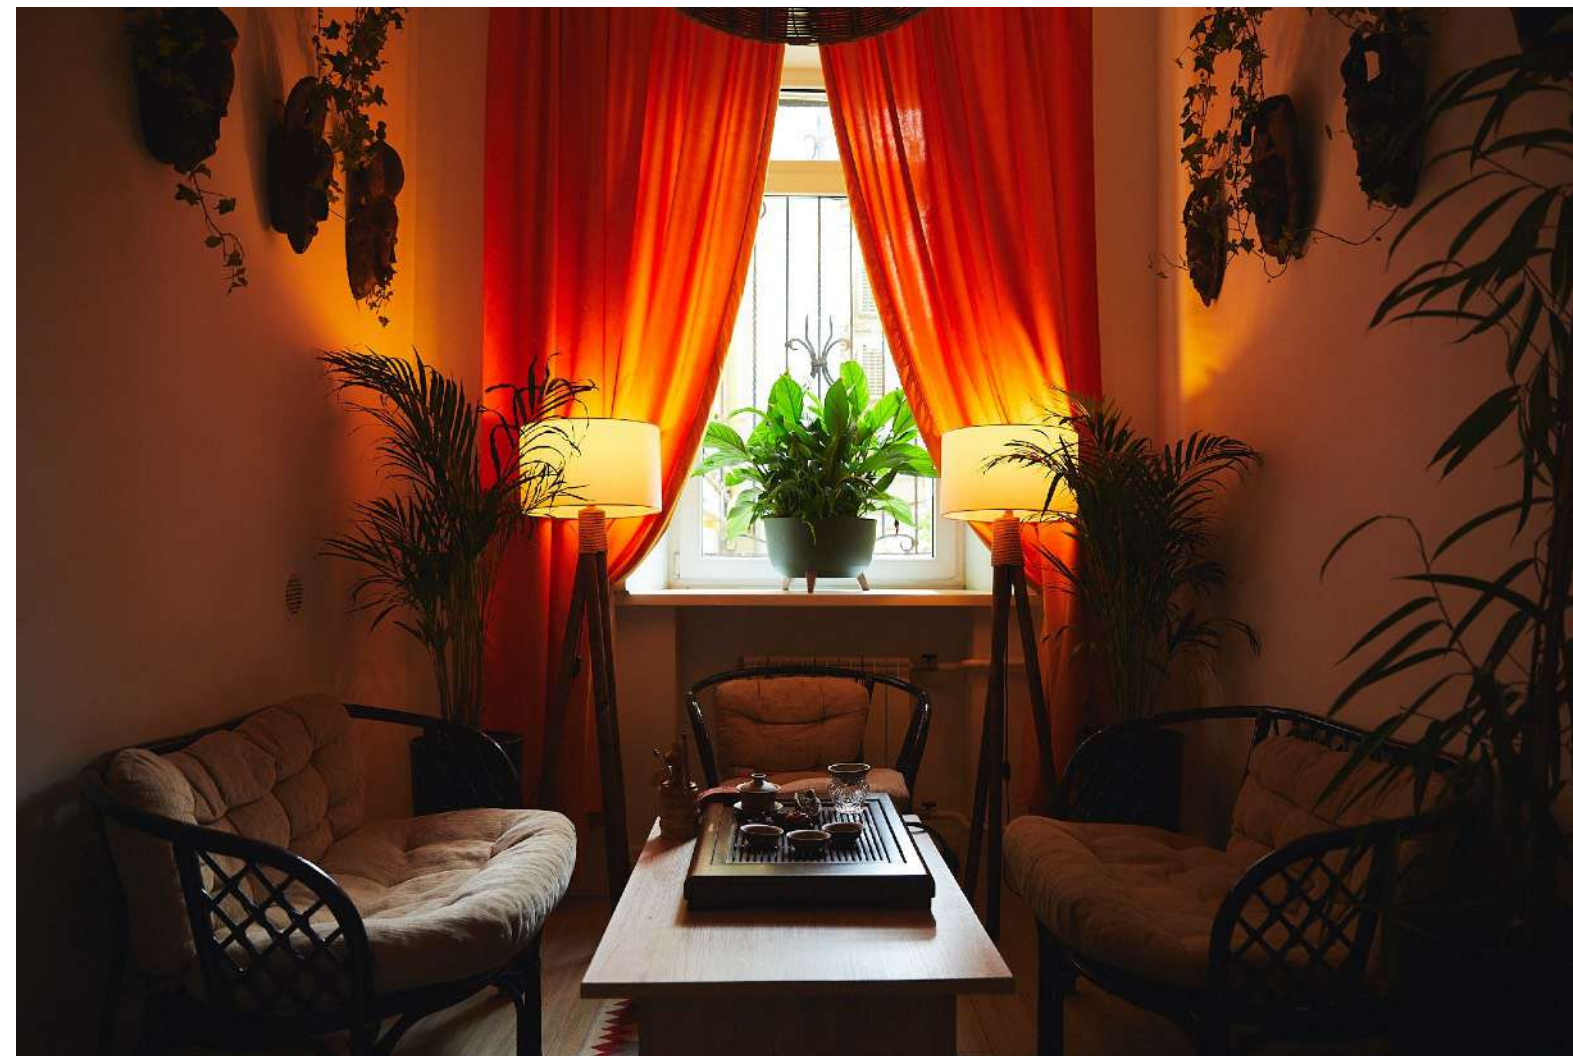

[T.FRAME]

СОВРЕМЕННЫЙ ЧАЙНЫЙ КЛУБ НА СТАРОМ АРБАТЕ

ОСНОВНОЙ ЗАЛ

40 М²
БАРНАЯ СТОЙКА
УЮТНЫЕ ПОДОКОННИКИ
ПРОЕКТОР
25 МЕСТ

КАБИНЕТ «ВИНИЛ»

**8 МЕСТ
ЖИВЫЕ РАСТЕНИЯ
ВИНИЛОВЫЙ ПРОИГРЫВАТЕЛЬ**

КАБИНЕТ «ДЖУНГЛИ»

**8 МЕСТ
ЖИВЫЕ РАСТЕНИЯ
СТИЛЬ «БОХО»**