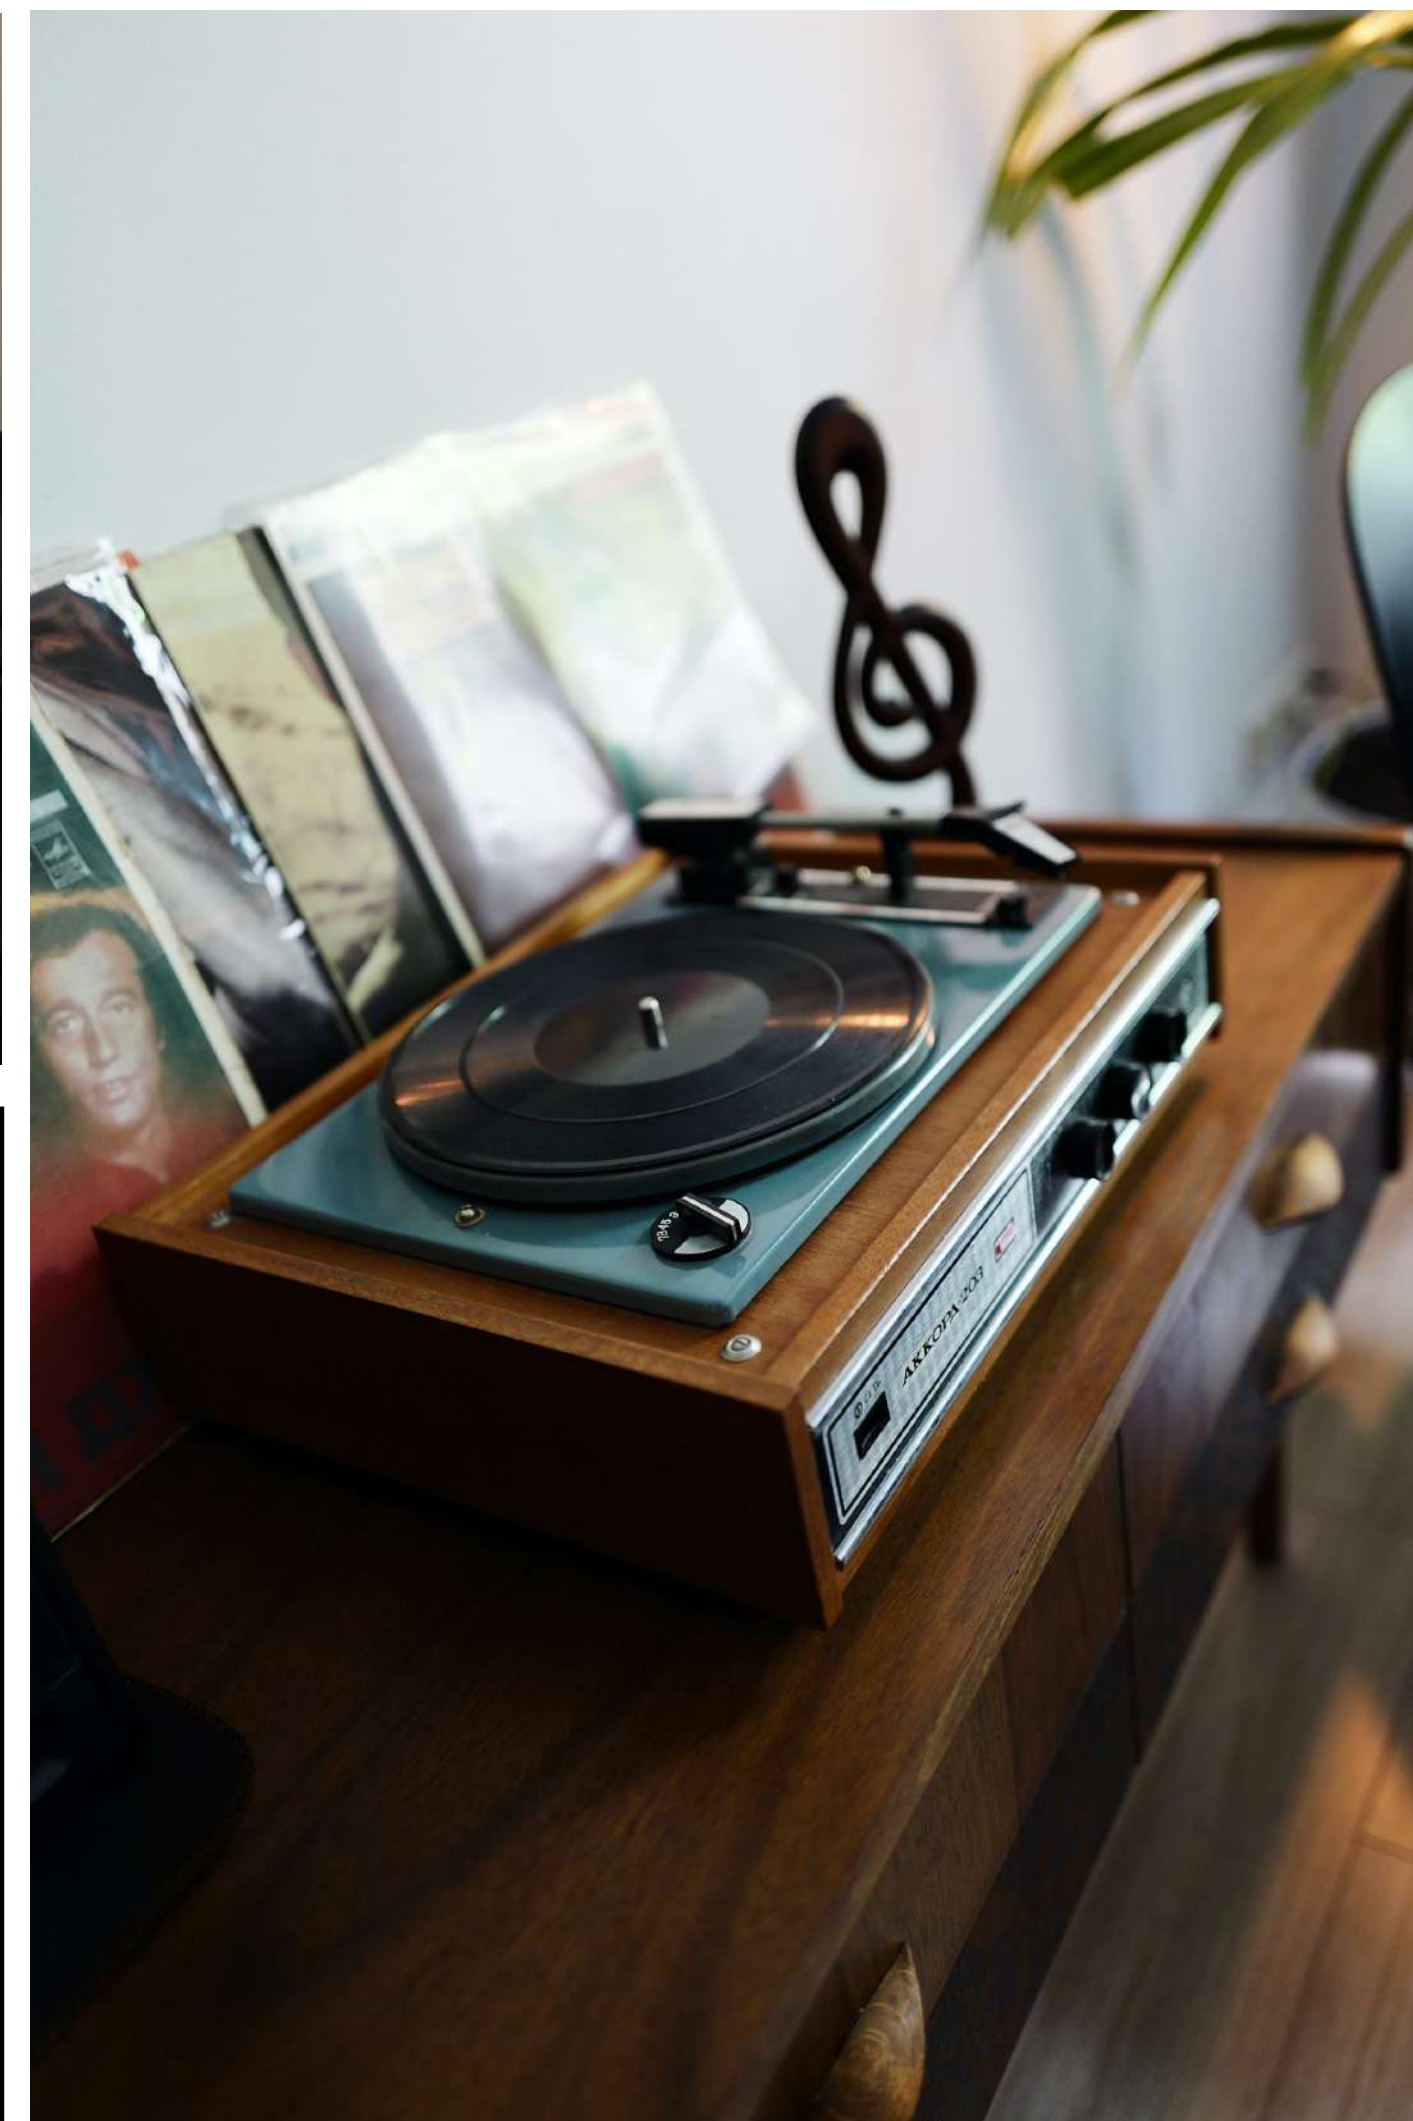

[T.FRAME]

СОВРЕМЕННЫЙ ЧАЙНЫЙ КЛУБ НА СТАРОМ АРБАТЕ

ОСНОВНОЙ ЗАЛ

40 М²
БАРНАЯ СТОЙКА
УЮТНЫЕ ПОДОКОННИКИ
ПРОЕКТОР
25 МЕСТ

КАБИНЕТ «ВИНИЛ»

**8 МЕСТ
ЖИВЫЕ РАСТЕНИЯ
ВИНИЛОВЫЙ ПРОИГРЫВАТЕЛЬ**

КАБИНЕТ «ДЖУНГЛИ»

**8 МЕСТ
ЖИВЫЕ РАСТЕНИЯ
СТИЛЬ «БОХО»**