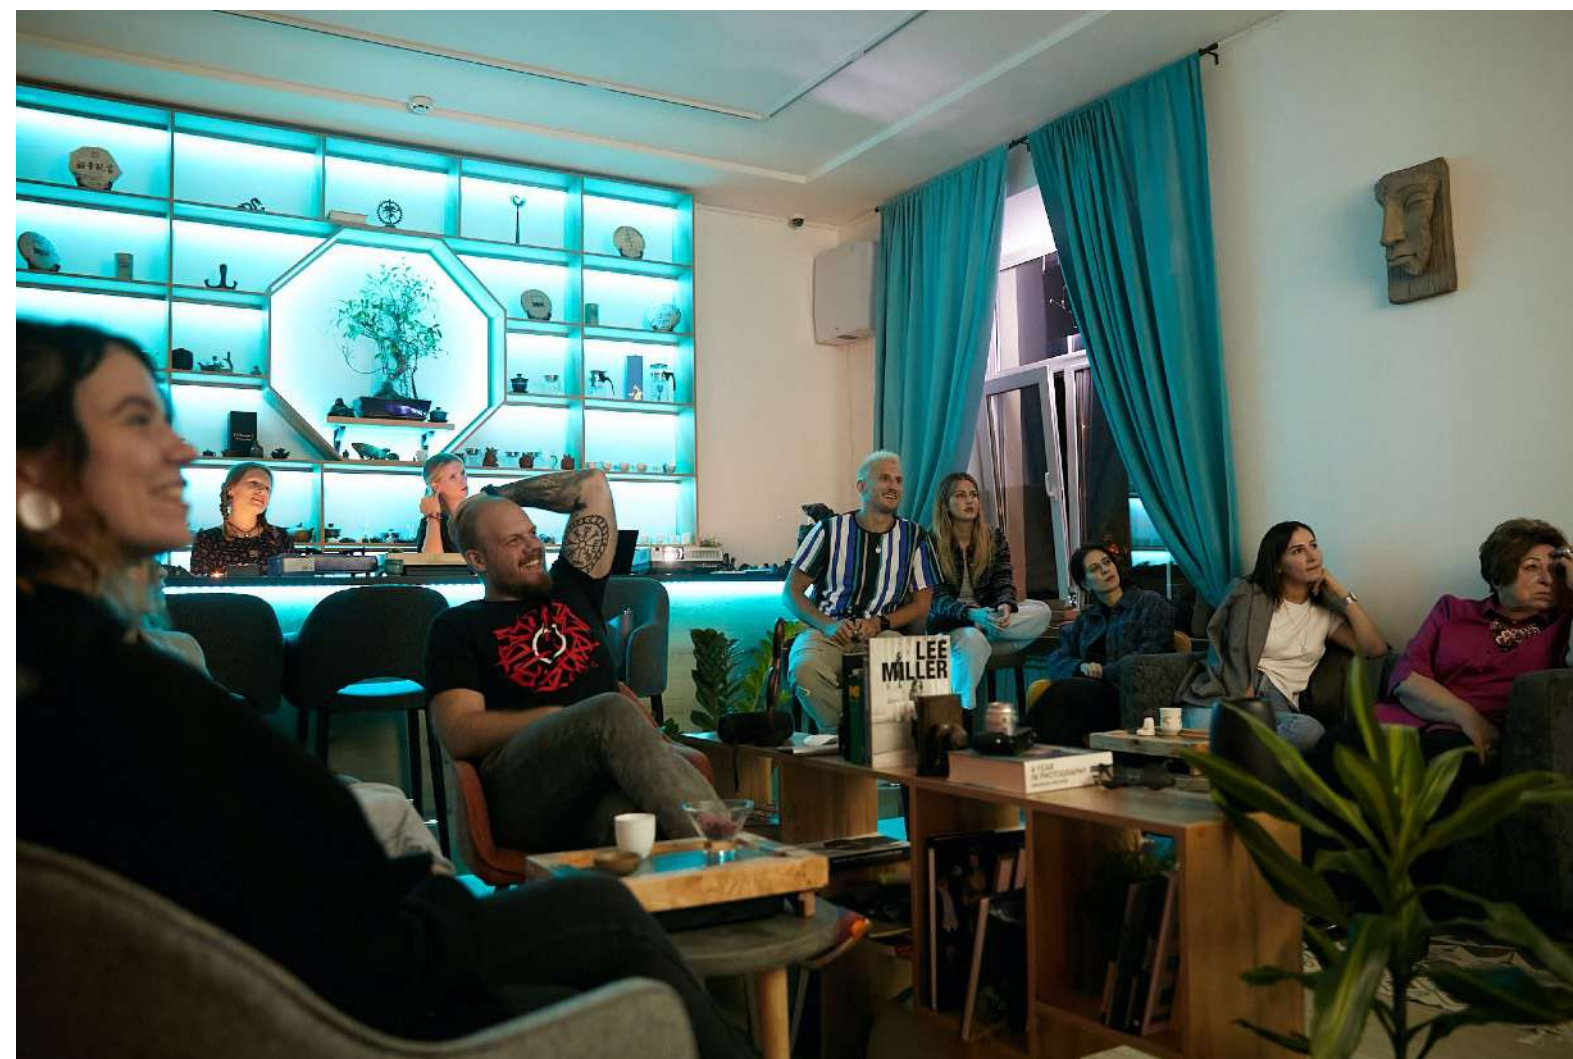

[T.FRAME]

СОВРЕМЕННЫЙ ЧАЙНЫЙ КЛУБ НА СТАРОМ АРБАТЕ

ОСНОВНОЙ ЗАЛ

40 М²
БАРНАЯ СТОЙКА
УЮТНЫЕ ПОДОКОННИКИ
ПРОЕКТОР
25 МЕСТ

КАБИНЕТ «ВИНИЛ»

**8 МЕСТ
ЖИВЫЕ РАСТЕНИЯ
ВИНИЛОВЫЙ ПРОИГРЫВАТЕЛЬ**

КАБИНЕТ «ДЖУНГЛИ»

**8 МЕСТ
ЖИВЫЕ РАСТЕНИЯ
СТИЛЬ «БОХО»**