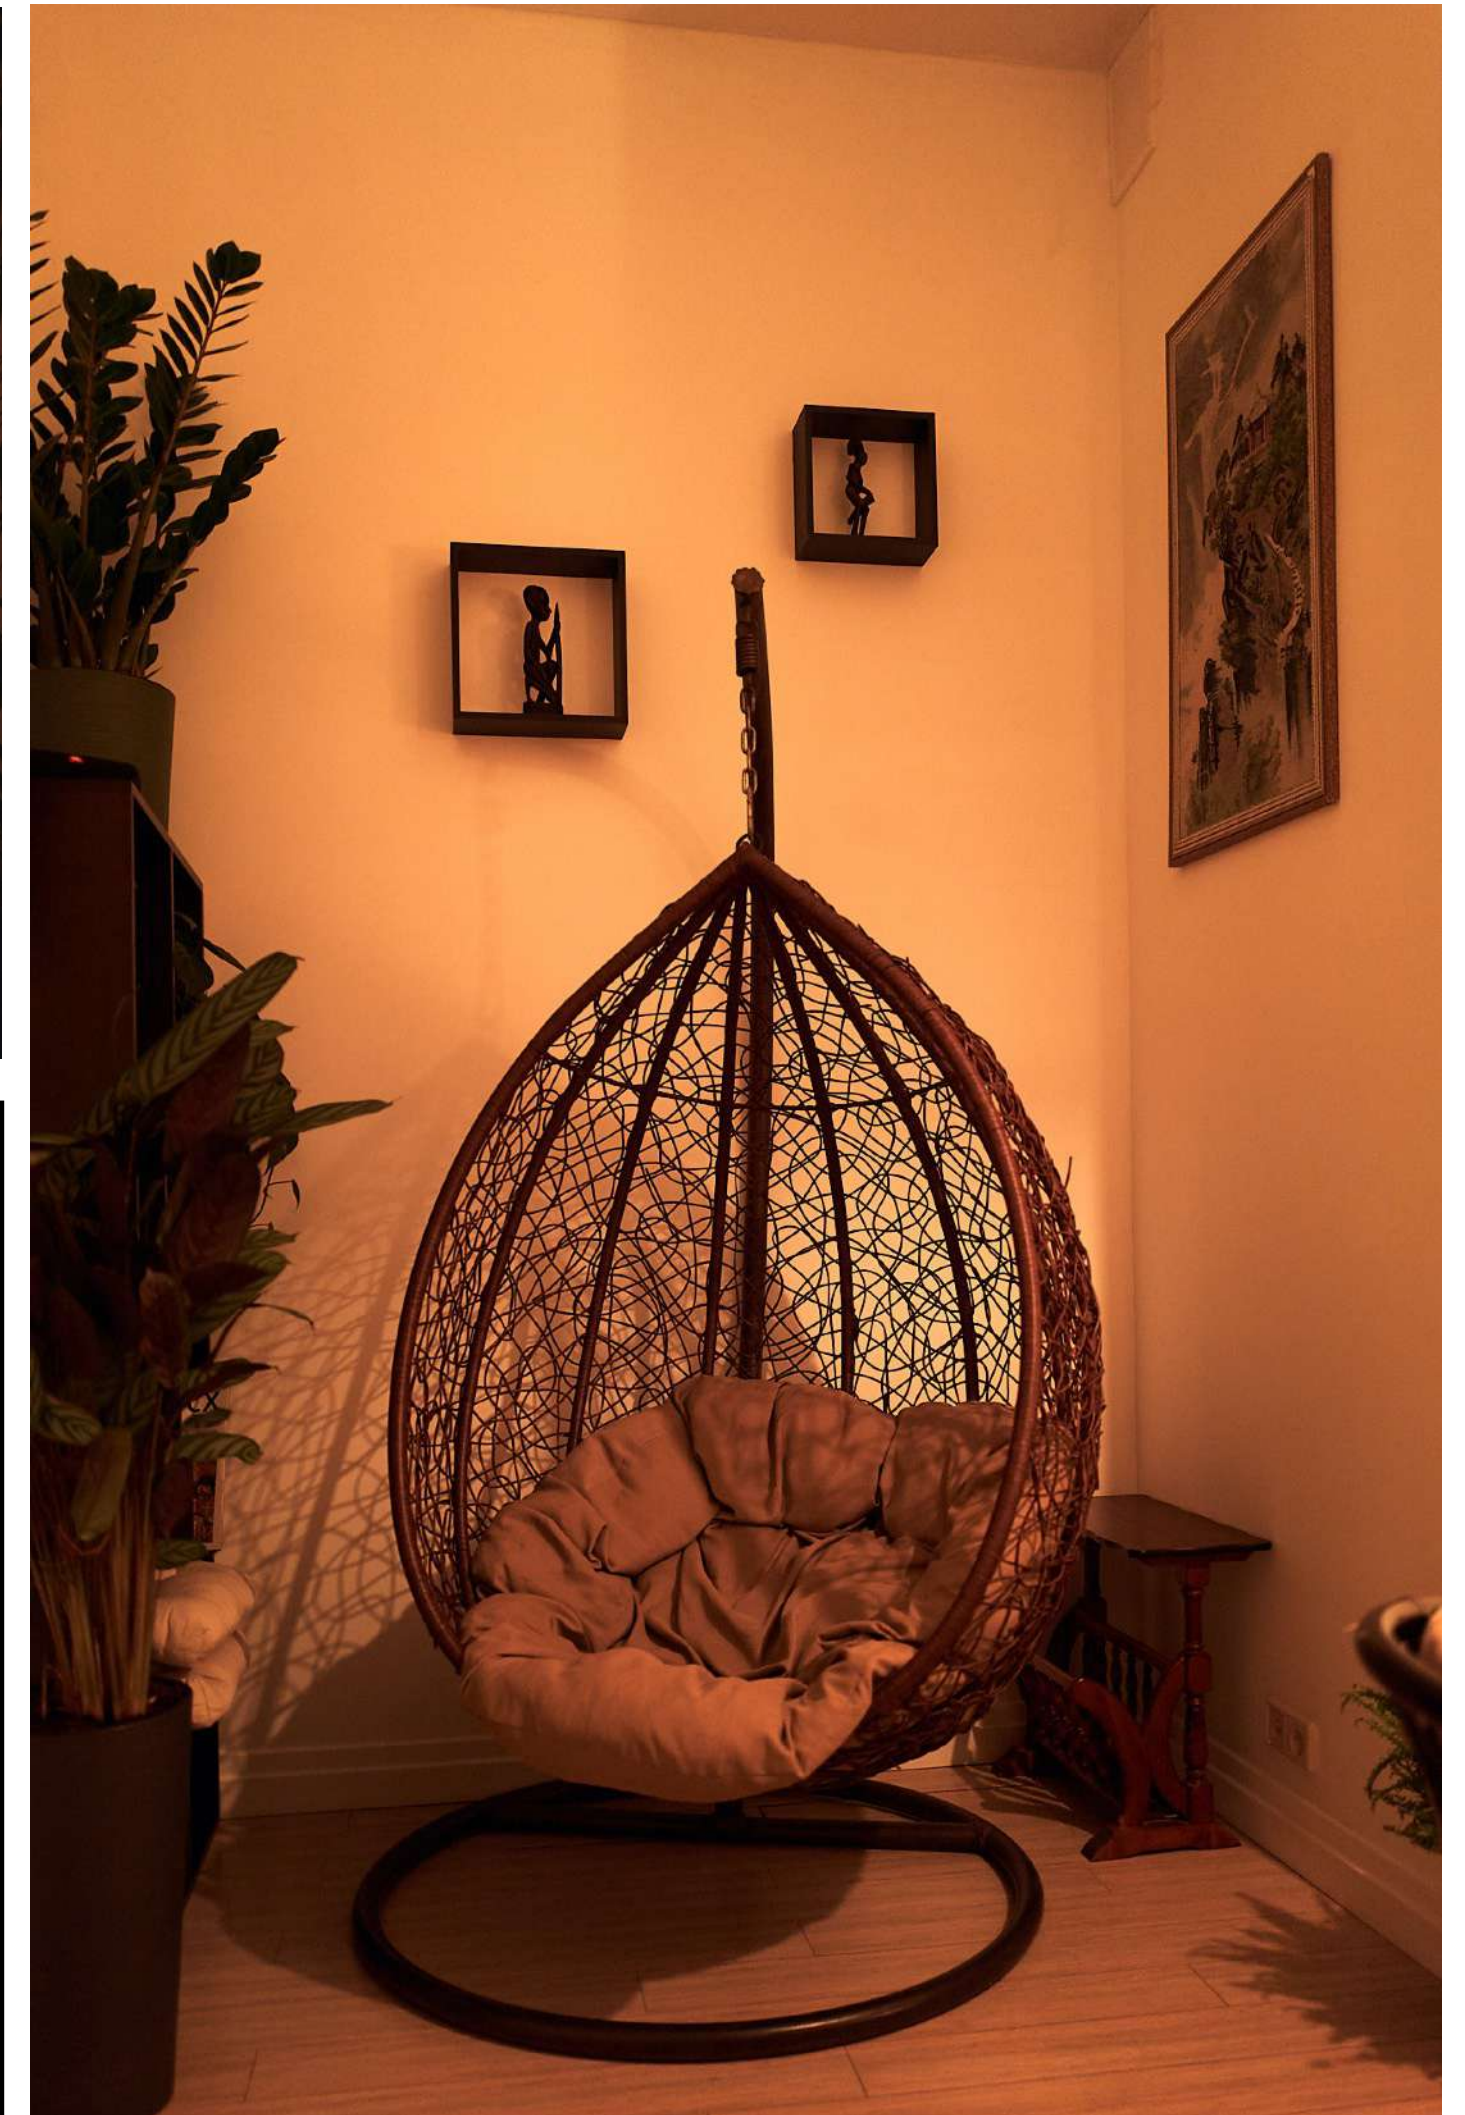

[T.FRAME]

СОВРЕМЕННЫЙ ЧАЙНЫЙ КЛУБ НА СТАРОМ АРБАТЕ

ОСНОВНОЙ ЗАЛ

40 М²
БАРНАЯ СТОЙКА
УЮТНЫЕ ПОДОКОННИКИ
ПРОЕКТОР
25 МЕСТ

КАБИНЕТ «ВИНИЛ»

**8 МЕСТ
ЖИВЫЕ РАСТЕНИЯ
ВИНИЛОВЫЙ ПРОИГРЫВАТЕЛЬ**

КАБИНЕТ «ДЖУНГЛИ»

**8 МЕСТ
ЖИВЫЕ РАСТЕНИЯ
СТИЛЬ «БОХО»**