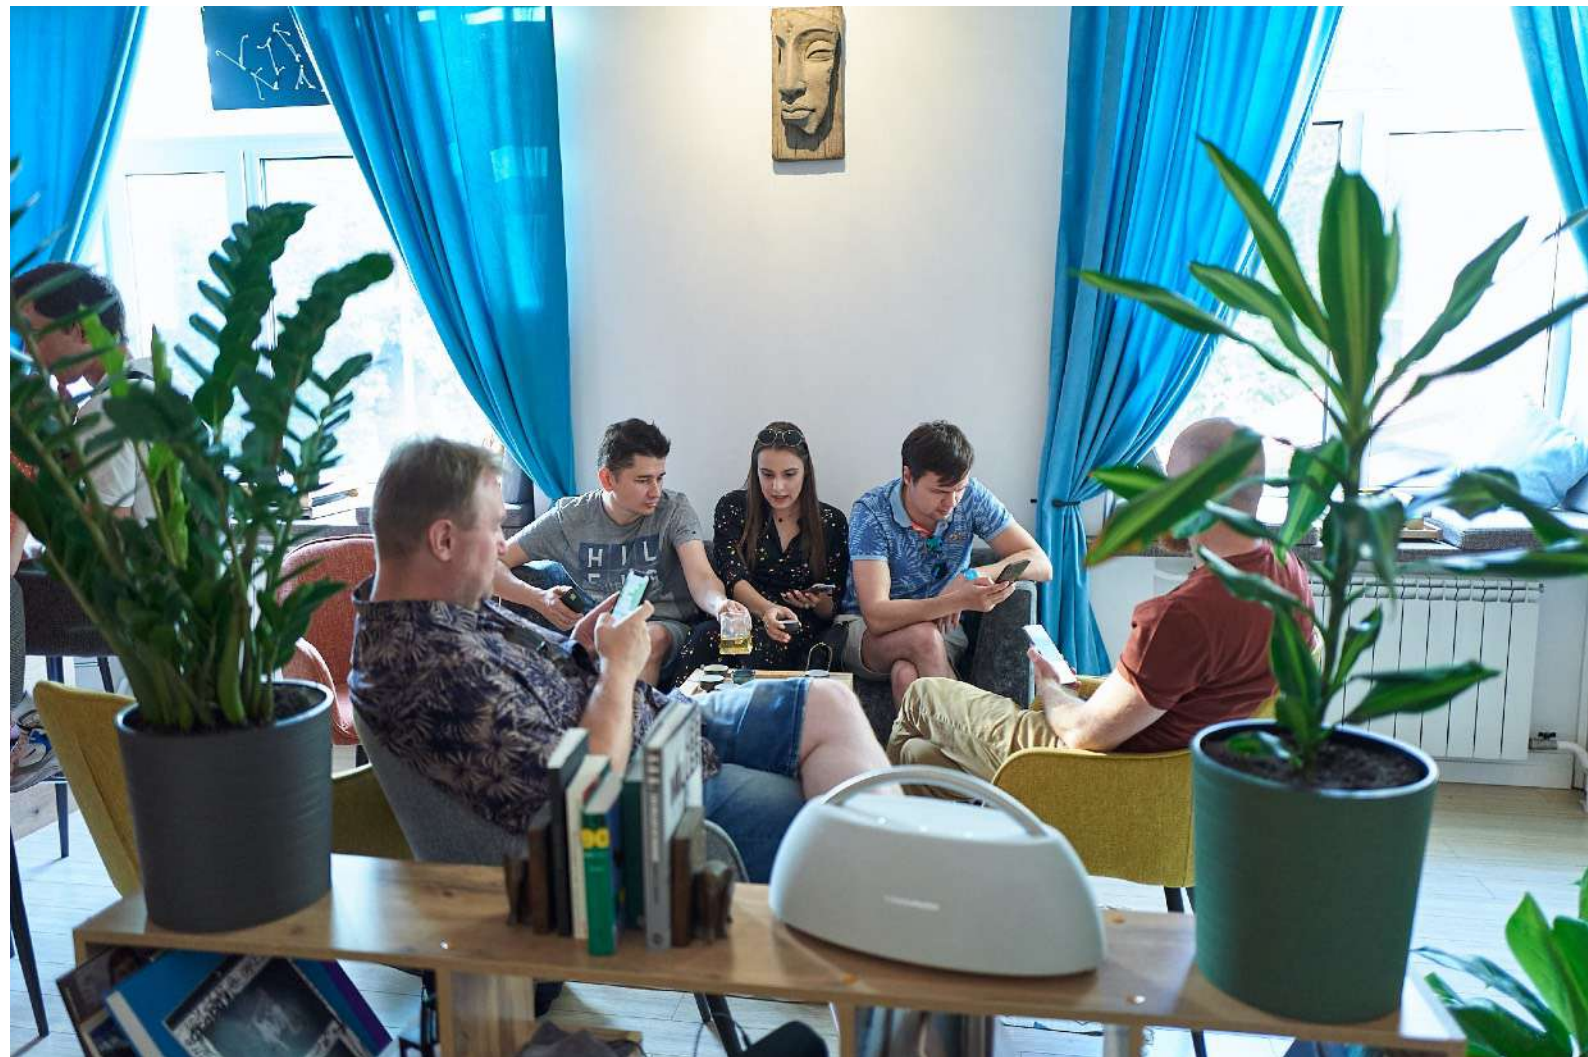

[T.FRAME]

СОВРЕМЕННЫЙ ЧАЙНЫЙ КЛУБ НА СТАРОМ АРБАТЕ

ОСНОВНОЙ ЗАЛ

40 М²
БАРНАЯ СТОЙКА
УЮТНЫЕ ПОДОКОННИКИ
ПРОЕКТОР
25 МЕСТ

КАБИНЕТ «ВИНИЛ»

**8 МЕСТ
ЖИВЫЕ РАСТЕНИЯ
ВИНИЛОВЫЙ ПРОИГРЫВАТЕЛЬ**

КАБИНЕТ «ДЖУНГЛИ»

**8 МЕСТ
ЖИВЫЕ РАСТЕНИЯ
СТИЛЬ «БОХО»**