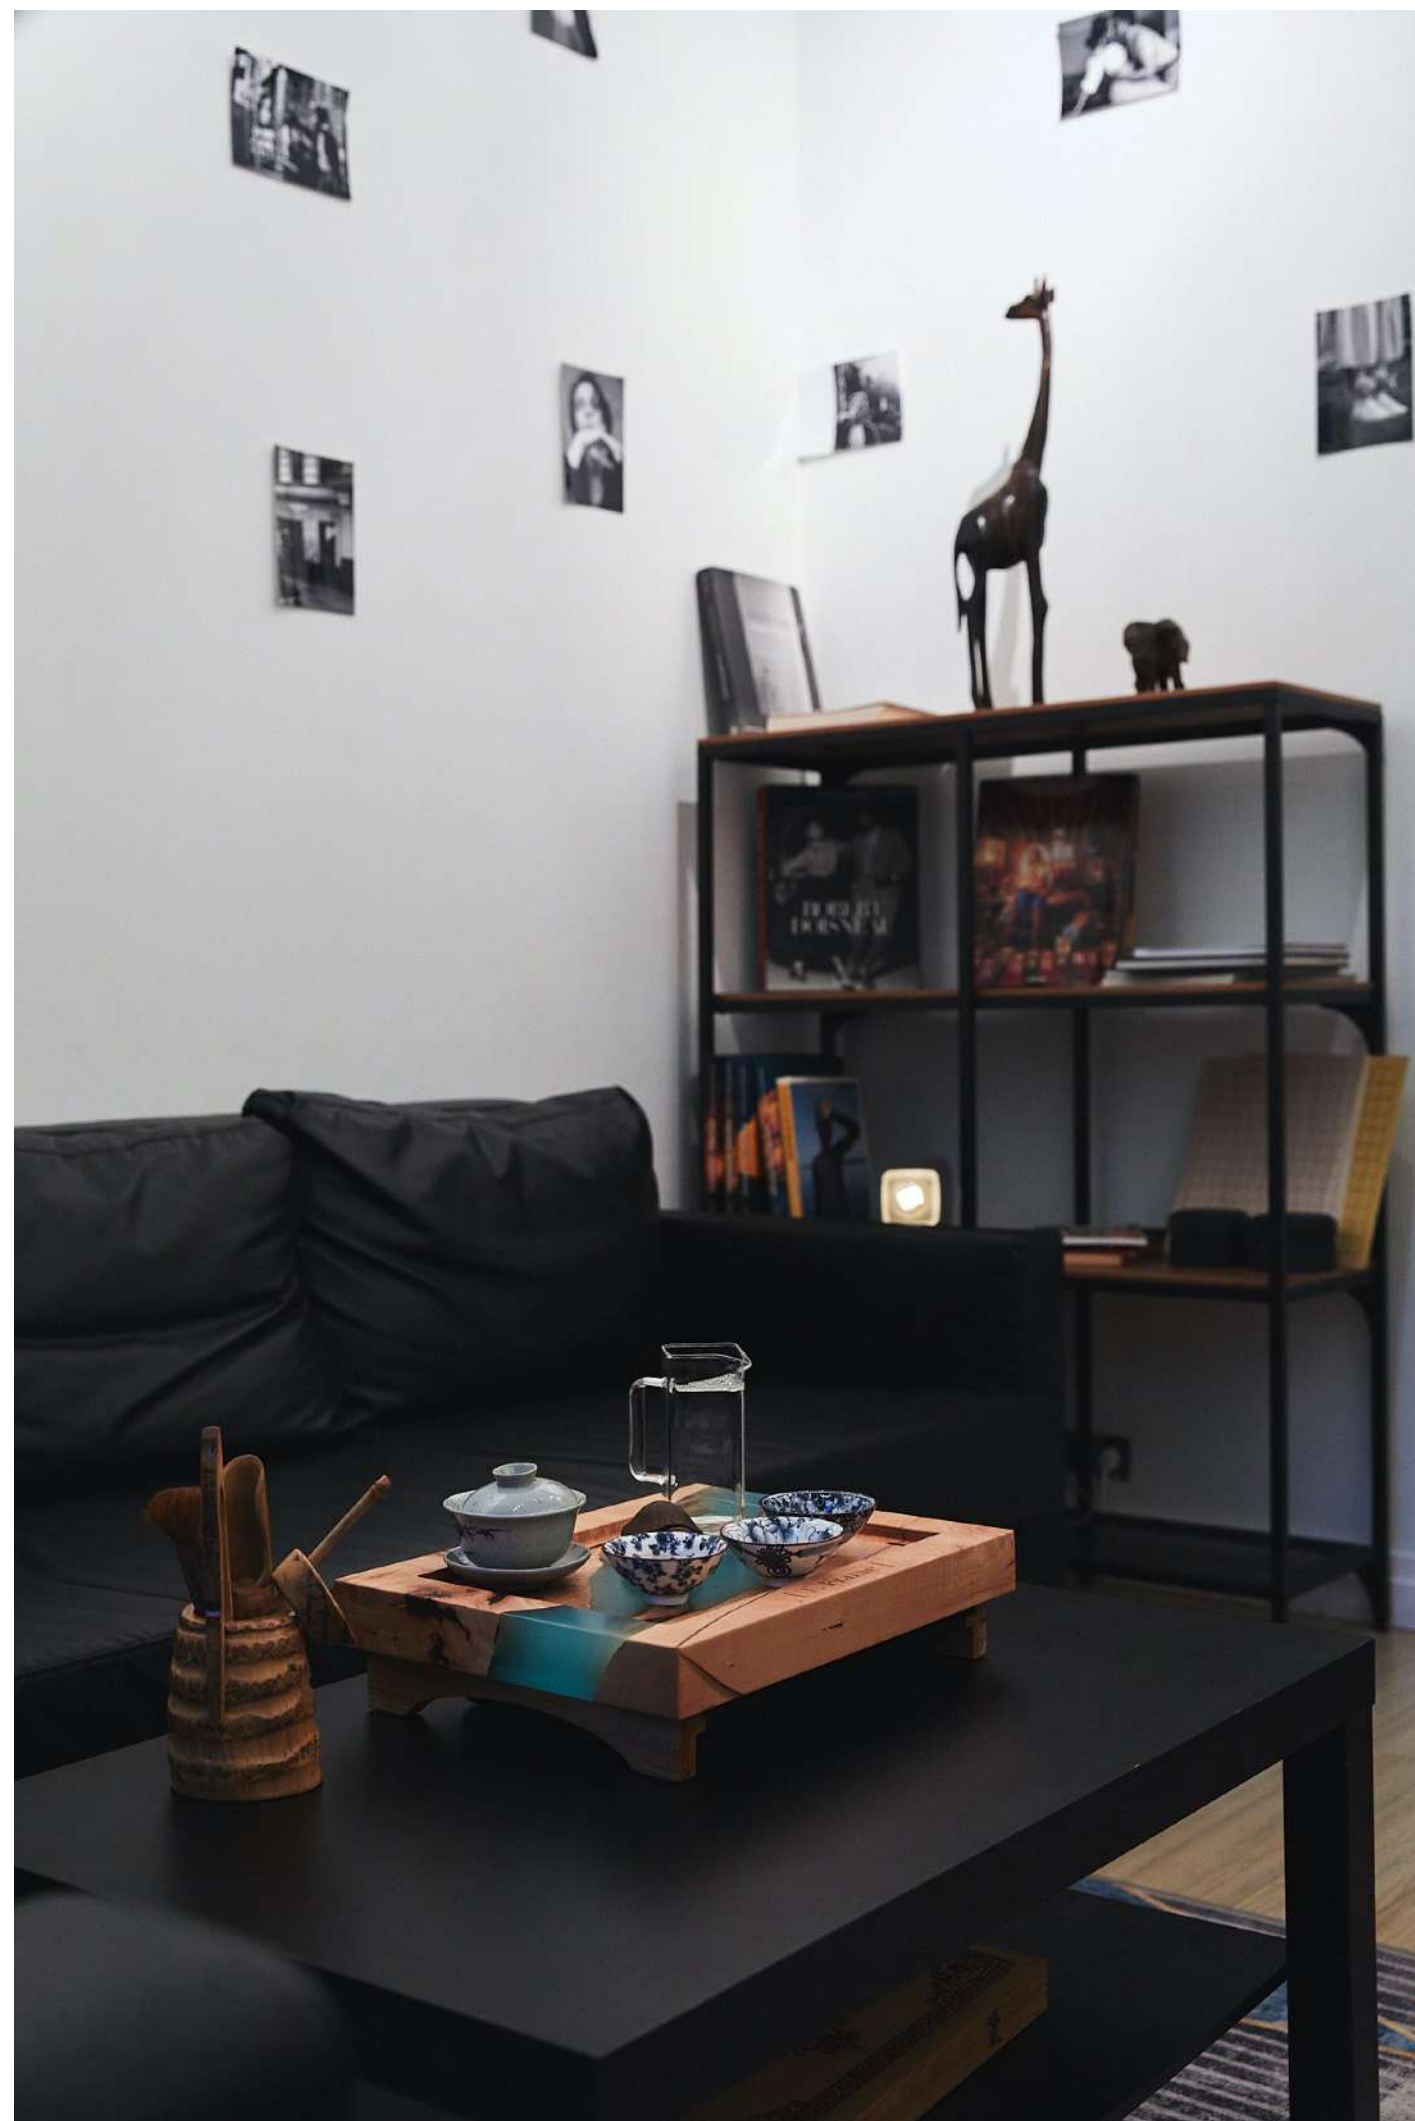

[T.FRAME]

СОВРЕМЕННЫЙ ЧАЙНЫЙ КЛУБ НА СТАРОМ АРБАТЕ

ОСНОВНОЙ ЗАЛ

40 М²
БАРНАЯ СТОЙКА
УЮТНЫЕ ПОДОКОННИКИ
ПРОЕКТОР
25 МЕСТ

КАБИНЕТ «ВИНИЛ»

**8 МЕСТ
ЖИВЫЕ РАСТЕНИЯ
ВИНИЛОВЫЙ ПРОИГРЫВАТЕЛЬ**

КАБИНЕТ «ДЖУНГЛИ»

**8 МЕСТ
ЖИВЫЕ РАСТЕНИЯ
СТИЛЬ «БОХО»**