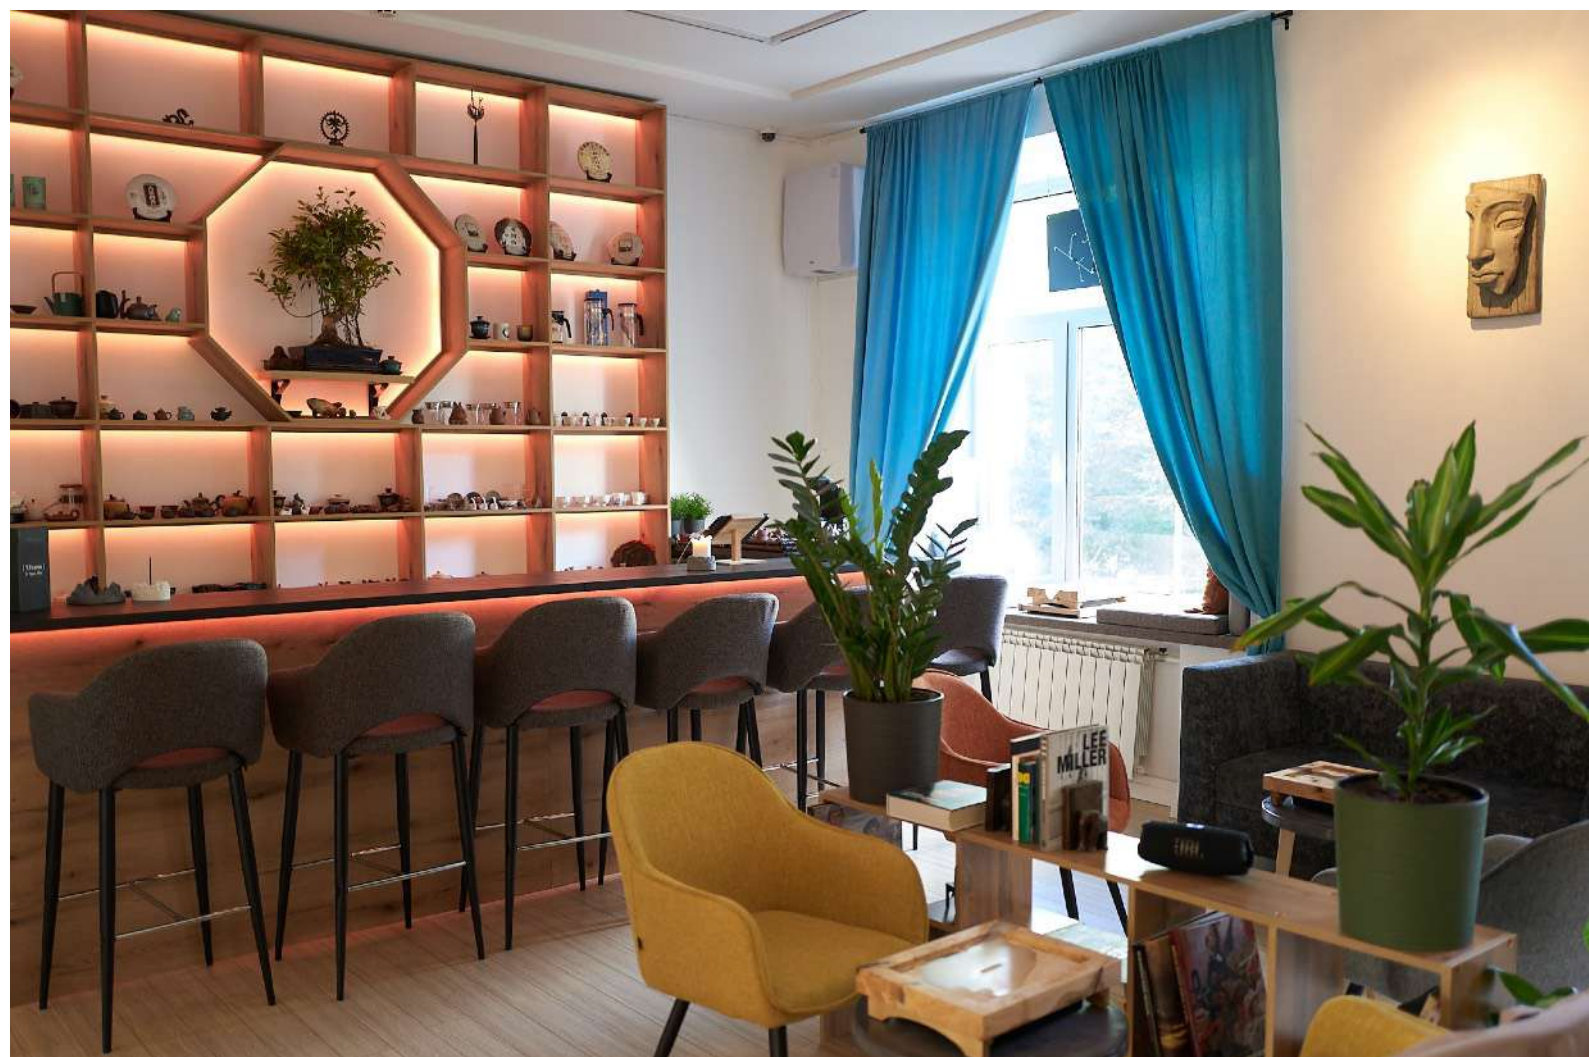

[T.FRAME]

СОВРЕМЕННЫЙ ЧАЙНЫЙ КЛУБ НА СТАРОМ АРБАТЕ

ОСНОВНОЙ ЗАЛ

40 М²
БАРНАЯ СТОЙКА
УЮТНЫЕ ПОДОКОННИКИ
ПРОЕКТОР
25 МЕСТ

КАБИНЕТ «ВИНИЛ»

**8 МЕСТ
ЖИВЫЕ РАСТЕНИЯ
ВИНИЛОВЫЙ ПРОИГРЫВАТЕЛЬ**

КАБИНЕТ «ДЖУНГЛИ»

**8 МЕСТ
ЖИВЫЕ РАСТЕНИЯ
СТИЛЬ «БОХО»**