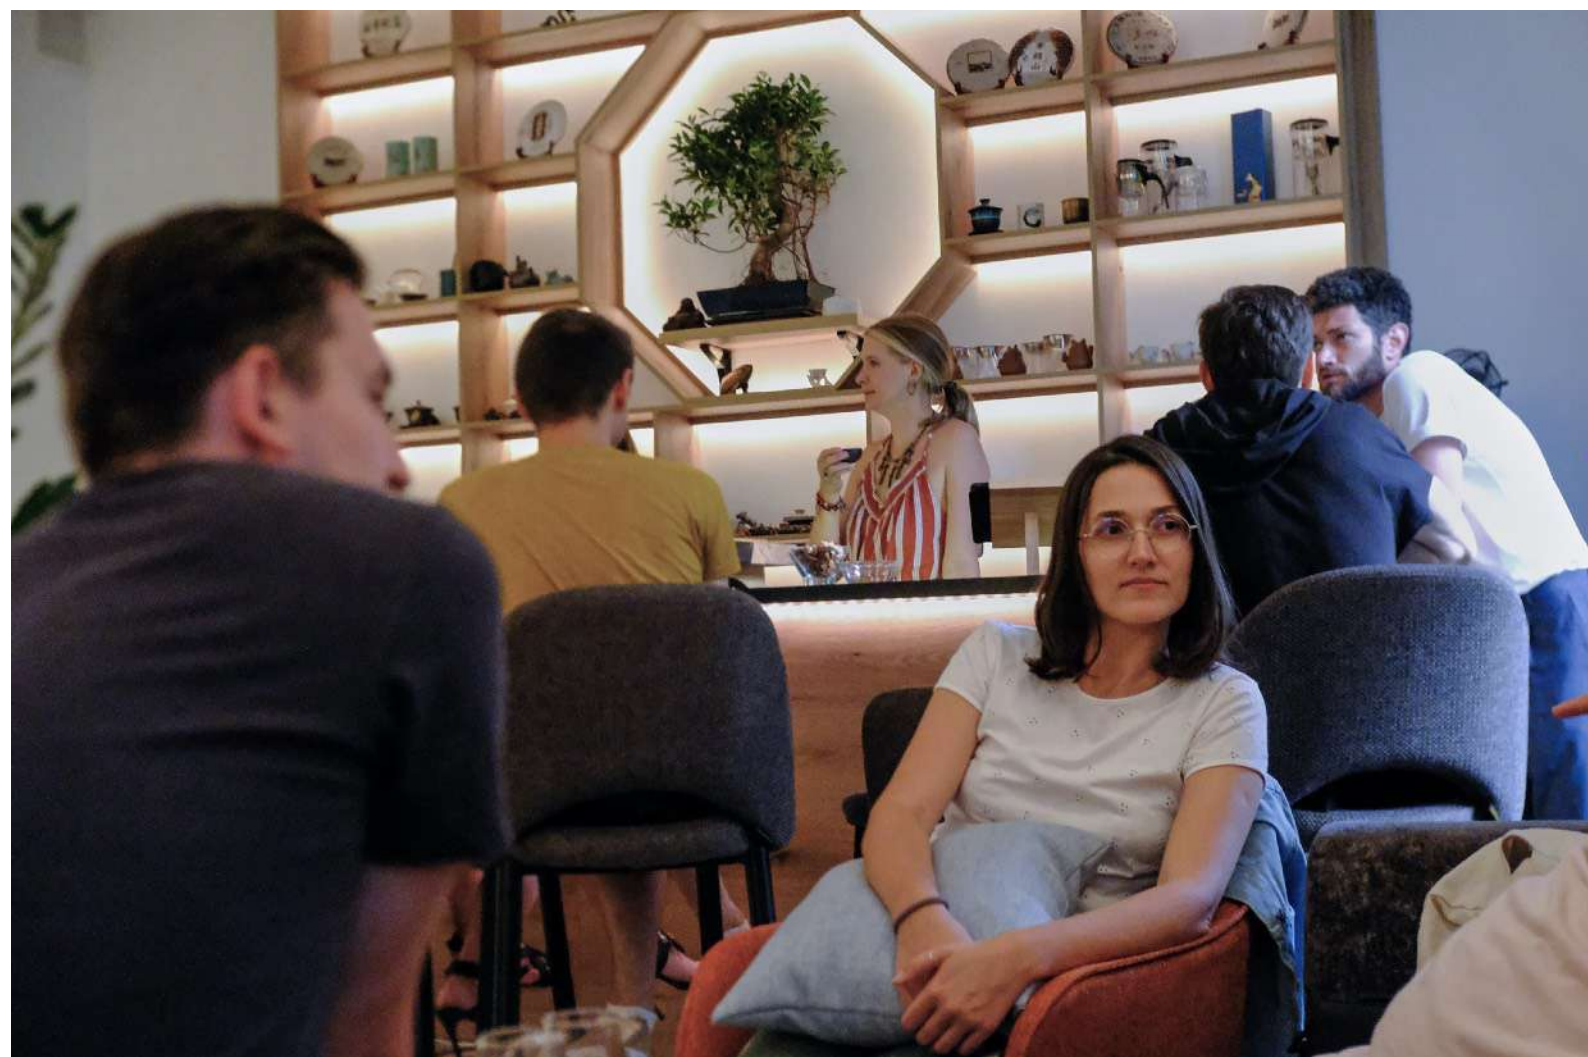

[T.FRAME]

СОВРЕМЕННЫЙ ЧАЙНЫЙ КЛУБ НА СТАРОМ АРБАТЕ

ОСНОВНОЙ ЗАЛ

40 М²
БАРНАЯ СТОЙКА
УЮТНЫЕ ПОДОКОННИКИ
ПРОЕКТОР
25 МЕСТ

КАБИНЕТ «ВИНИЛ»

**8 МЕСТ
ЖИВЫЕ РАСТЕНИЯ
ВИНИЛОВЫЙ ПРОИГРЫВАТЕЛЬ**

КАБИНЕТ «ДЖУНГЛИ»

**8 МЕСТ
ЖИВЫЕ РАСТЕНИЯ
СТИЛЬ «БОХО»**