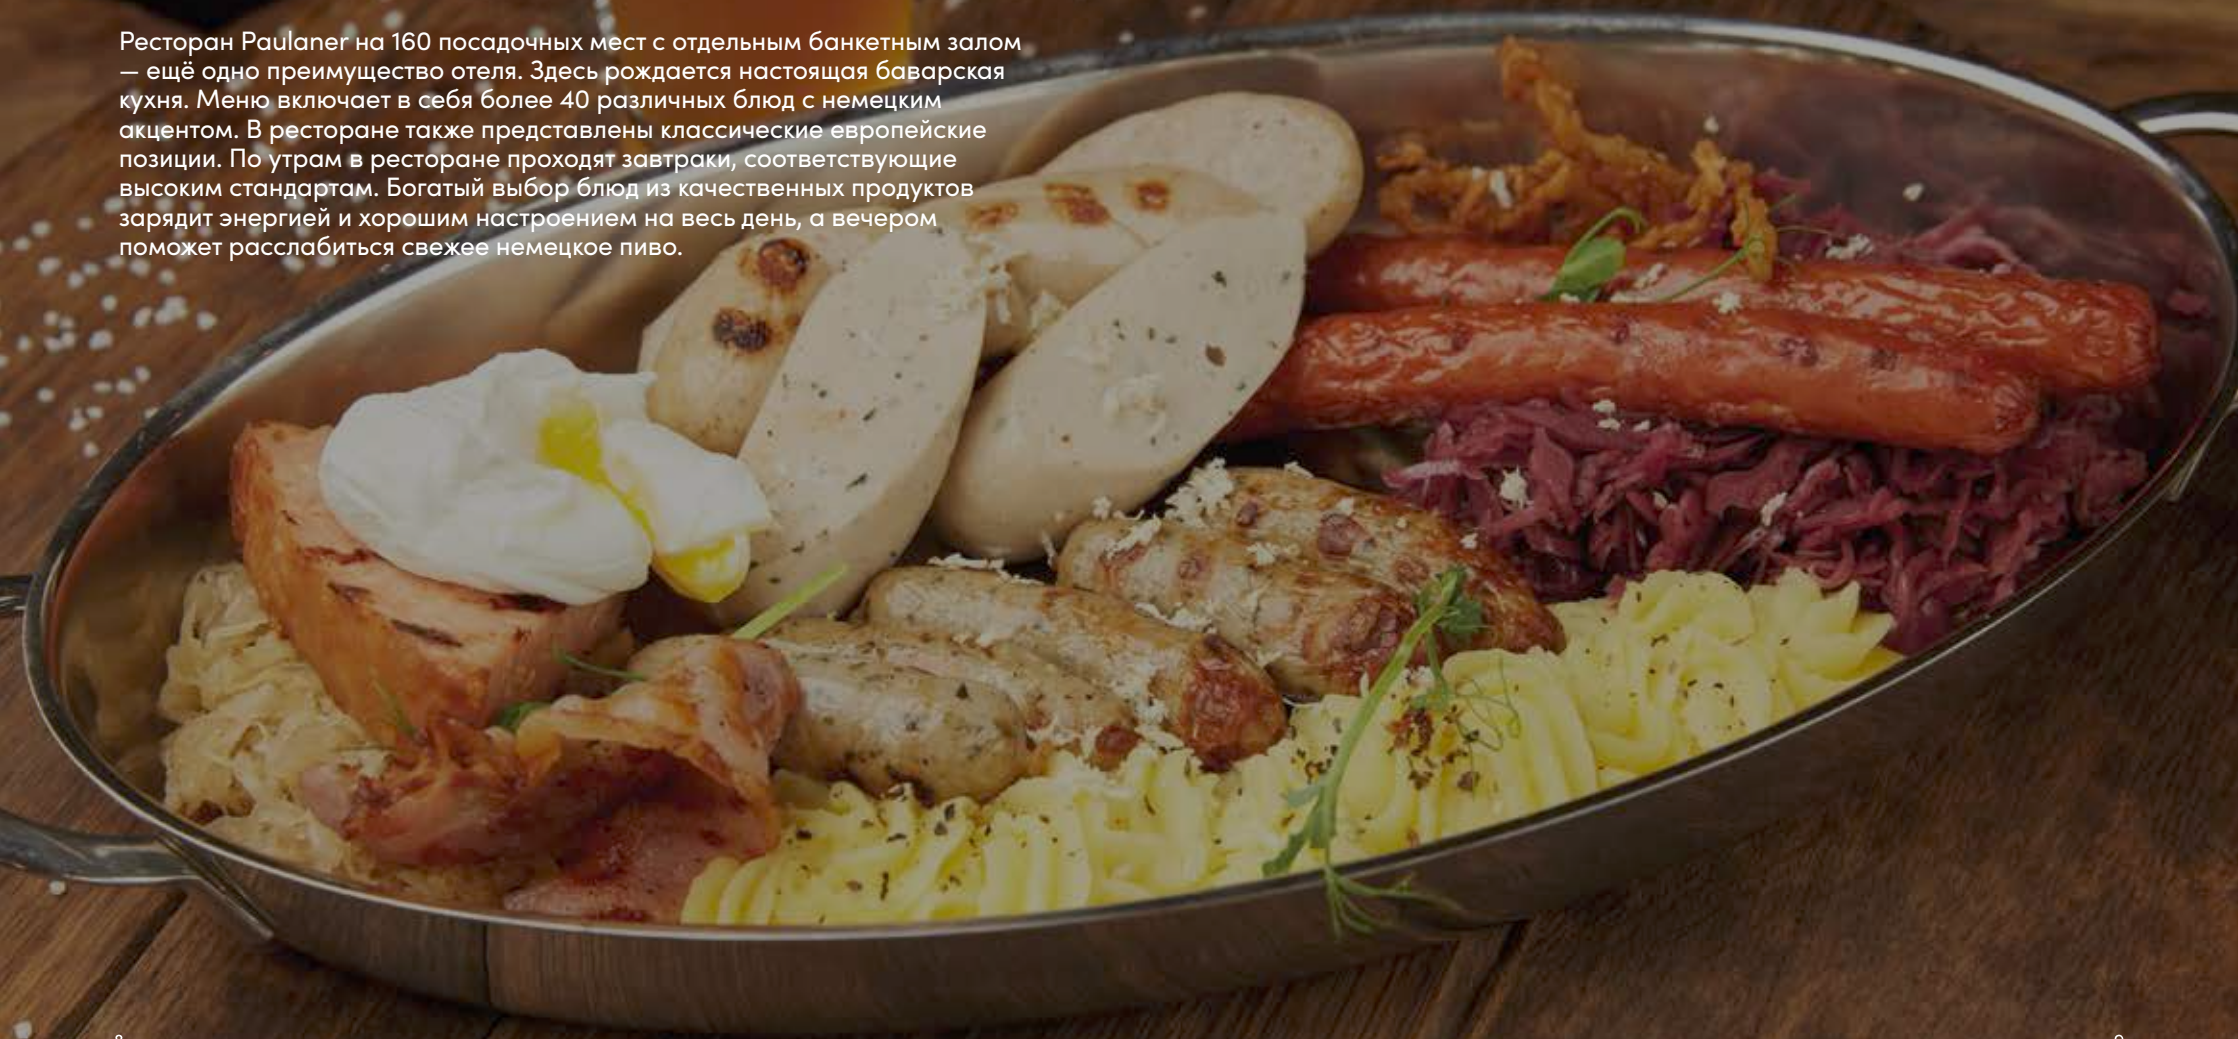

# Окунись в баварскую атмосферу

Ресторан Paulaner на 160 посадочных мест с отдельным банкетным залом — ещё одно преимущество отеля. Здесь рождается настоящая баварская кухня. Меню включает в себя более 40 различных блюд с немецким акцентом. В ресторане также представлены классические европейские позиции. По утрам в ресторане проходят завтраки, соответствующие высоким стандартам. Богатый выбор блюд из качественных продуктов зарядит энергией и хорошим настроением на весь день, а вечером поможет расслабиться свежее немецкое пиво.