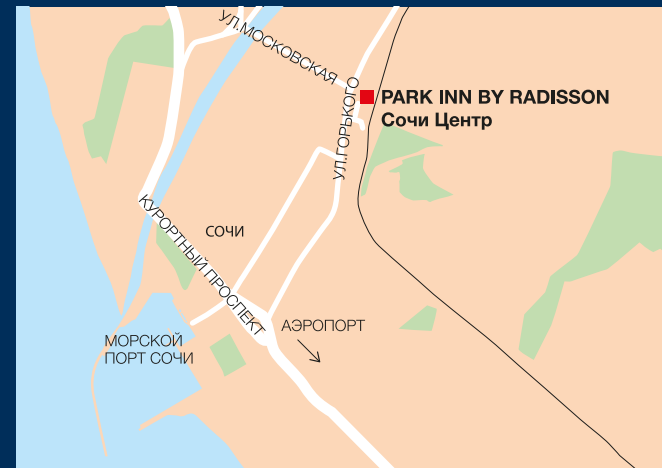

Сочи, уникальный своим субтропическим климатом, красотой природы, исторической наполняемостью, лечебными возможностями, бизнес инфраструктурой и спортивными активностями, привлекает гостей со всех уголков Российской Федерации.

Железнодорожный вокзал находится напротив отеля, что позволяет Гостям легко и быстро добраться на электропоезде до главных объектов города: аэропорта, горнолыжного курорта Красная Поляна, Олимпийского парка.

Маршрут на автобусе или машине займёт:

- Аэропорт – от 30 мин.
- Красная Поляна – от 1 часа
- Олимпийский парк – от 40 мин.