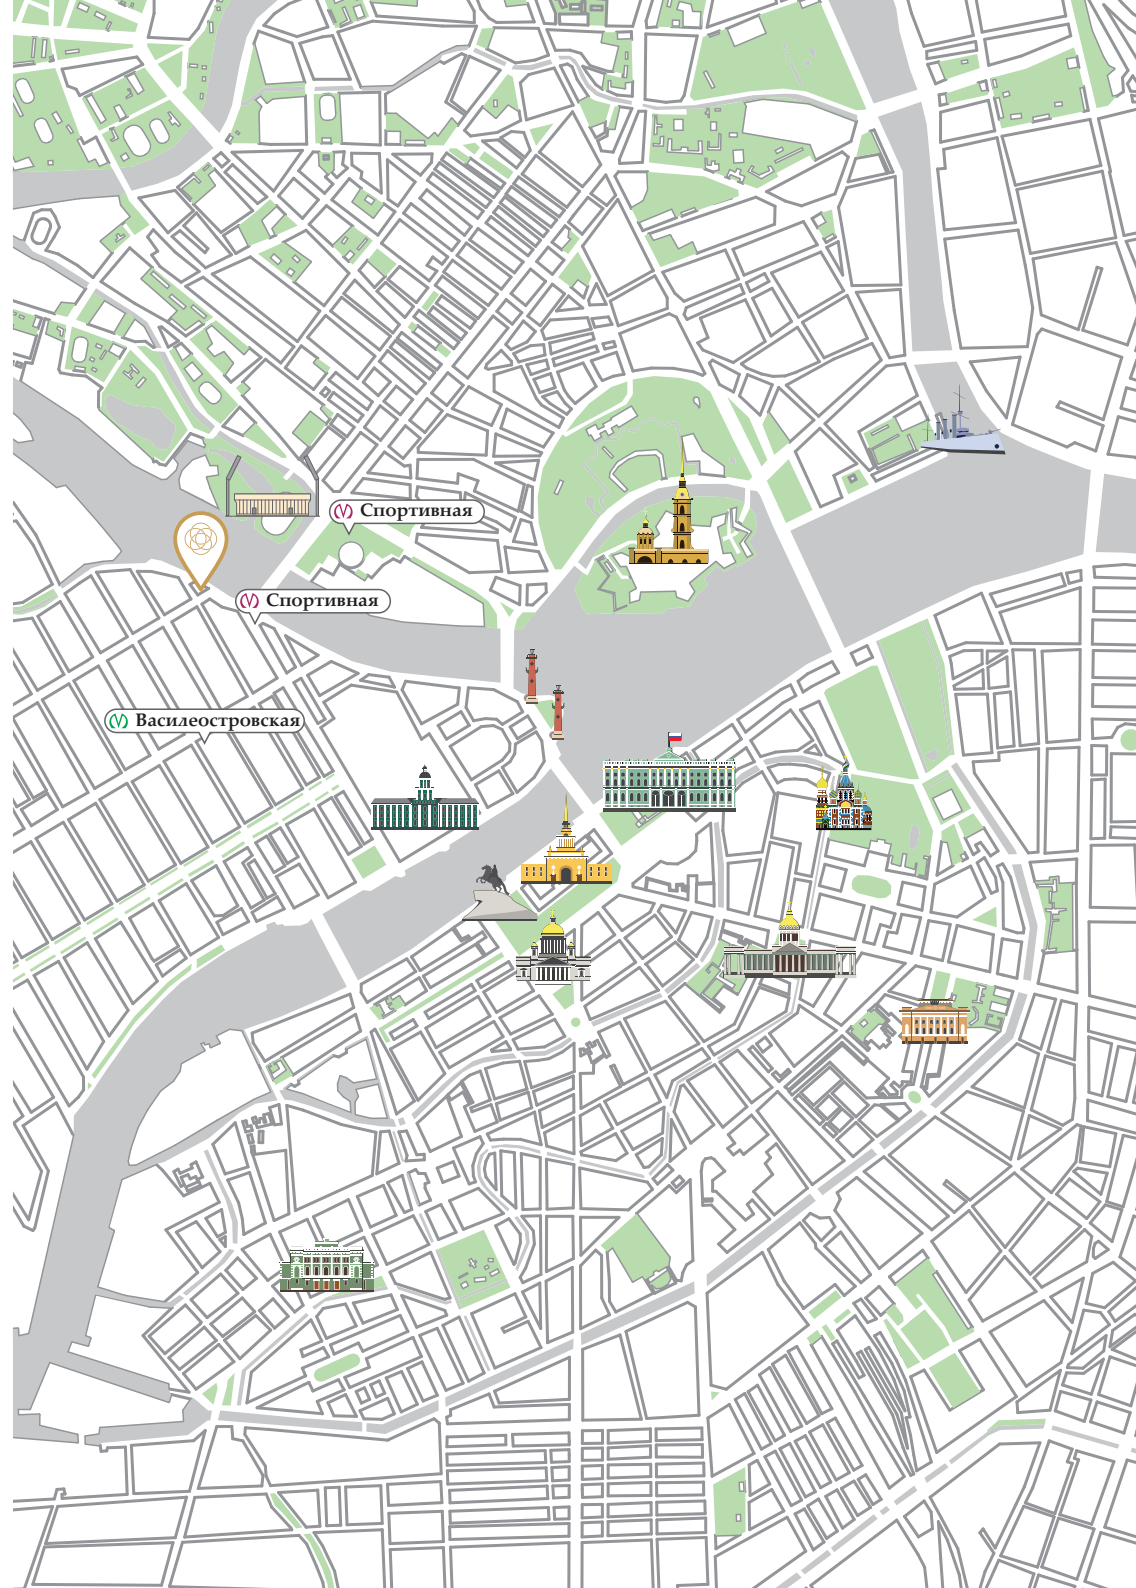

River Palace Hotel – это новый, изысканный бизнес-отель, расположившийся в величественном историческом здании на набережной Макарова, с великолепным видом на Неву, стадион Петровский и башню Лахта Центра. Услуги сервиса отеля и дизайн номеров создают непревзойденную атмосферу гармонии и уют.

Наша основная задача – сделать Ваше пребывание вдали от дома максимально комфортным, будь то деловая поездка, отдых или торжество.

РАСПОЛОЖЕНИЕ

Отель отличает прекрасное расположение на набережной Макарова в деловом и культурно-историческом центре города – на Васильевском острове, всего в 2,5 км от Невского проспекта и Дворцовой площади.

- ⌚ 20 минут езды от международного аэропорта Пулково(LED) по ЗСД.
- ⌚ 17 минут езды от Московского ж/д вокзала .
- ⌚ 3-5 минут ходьбы до ближайшей станции метро: Спортивная 2.

Близость к современным общественным и культурным пространствам – «Севкабель Порту» (4 км) и к государственному Эрмитажу (2,5 км). Расстояние до выставочного центра «Экспофорум» – 24 км. Меншиковский дворец и Кунсткамера, Ростральные колонны и знаменитые линии, музеи, супермаркеты, торговые центры и театры – вся концентрация жизни города сосредоточилась на острове, и River Palace по праву становится важнейшей достопримечательностью этой части города.