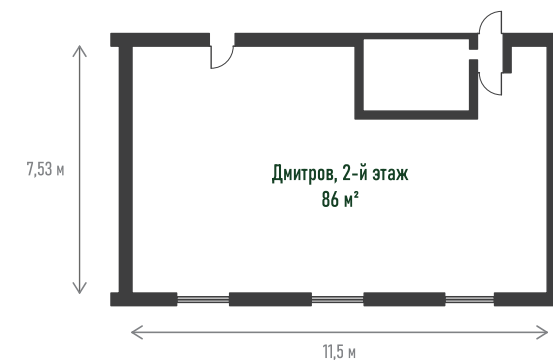

КОНФЕРЕНЦ-ЗАЛЫ

Название зала	Этаж	Площадь <i>м²</i>	Типы расстановок, количество человек			
			<i>Театр</i>	<i>Класс</i>	<i>Круглый стол</i>	<i>П-стиль</i>
Самара	1	30	25	18	16	18
Псков	1	32	30	18	16	18
Астрахань	7	30	22	15	15	15
Москва 1	1	45	40	30	20	25
Москва 2	1	50	40	30	20	25
Дмитров	2	86	60	45	30	30
Волгоград	3	86	60	45	30	30
Москва 1+2	1	95	75	50	35	35
Атриум	1	182,5	180	90	80	50

КОНФЕРЕНЦ-ЗАЛЫ

СХЕМА

ЗАЛЫ 1-й этаж

ЗАЛЫ ДЛЯ МЕРОПРИЯТИЙ

2-й этаж

3-й этаж

7-й этаж

КОНФЕРЕНЦ-ЗАЛЫ