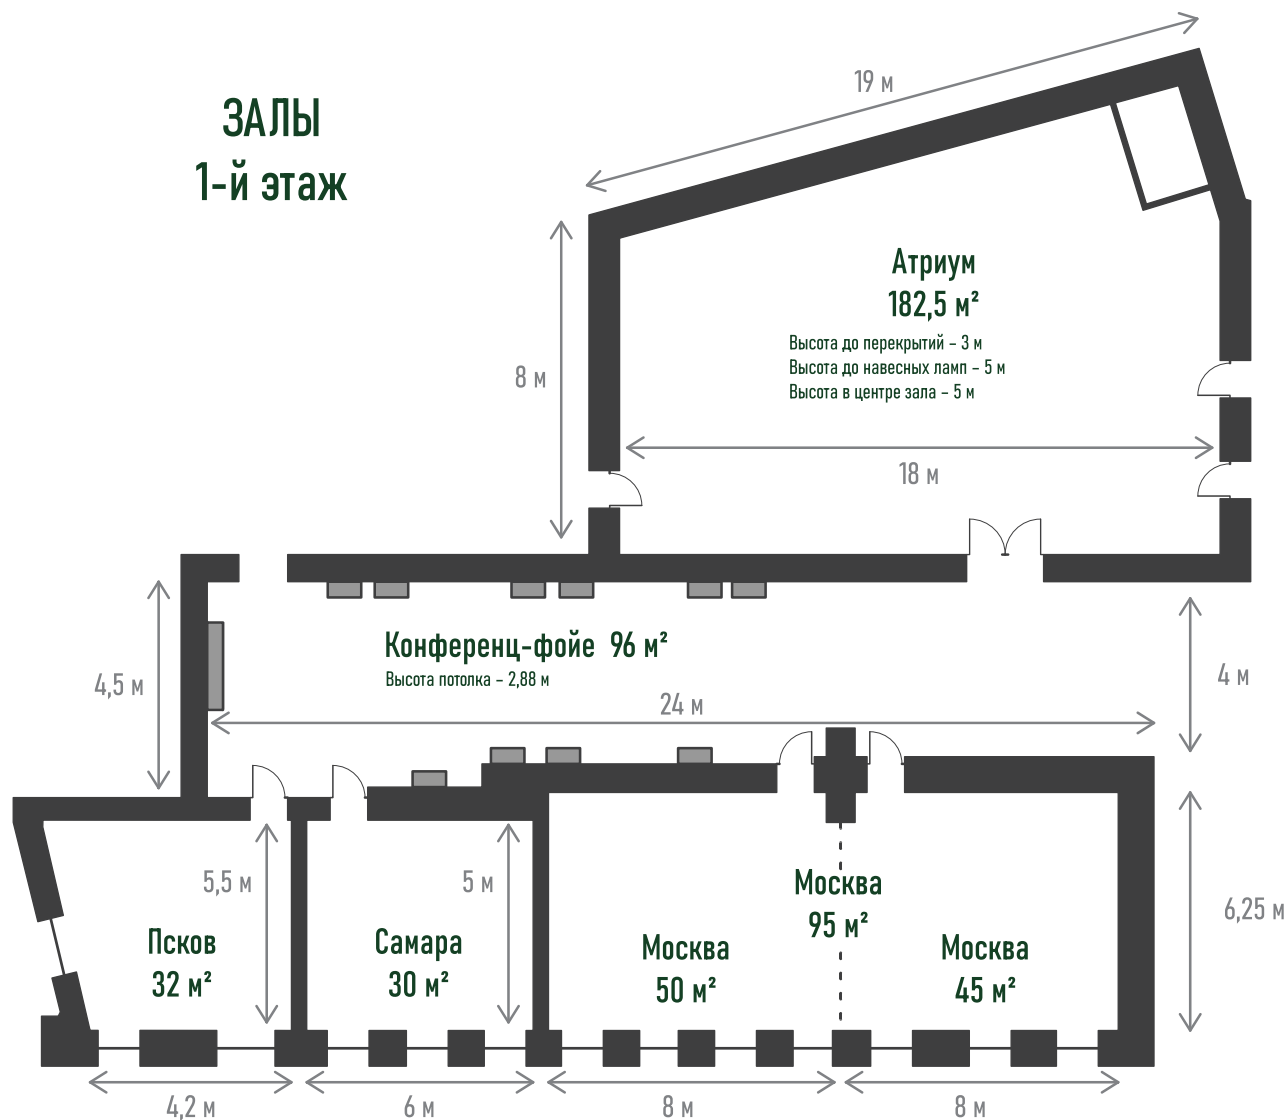

КОНФЕРЕНЦ-ЗАЛЫ

Название зала	Этаж	Площадь <i>м²</i>	Типы расстановок, количество человек			
			<i>Театр</i>	<i>Класс</i>	<i>Круглый стол</i>	<i>П-стиль</i>
Самара	1	30	25	18	16	18
Псков	1	32	30	18	16	18
Астрахань	7	30	22	15	15	15
Москва 1	1	45	40	30	20	25
Москва 2	1	50	40	30	20	25
Дмитров	2	86	60	45	30	30
Волгоград	3	86	60	45	30	30
Москва 1+2	1	95	75	50	35	35
Атриум	1	182,5	180	90	80	50

КОНФЕРЕНЦ-ЗАЛЫ

СХЕМА

ЗАЛЫ 1-й этаж

ЗАЛЫ ДЛЯ МЕРОПРИЯТИЙ

2-й этаж

3-й этаж

7-й этаж

КОНФЕРЕНЦ-ЗАЛЫ