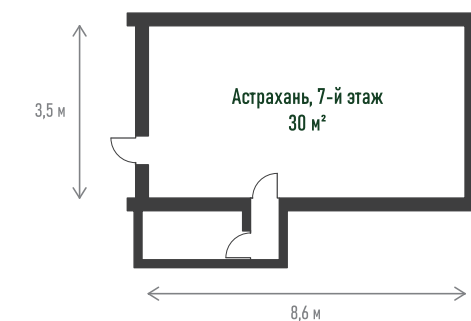

КОНФЕРЕНЦ-ЗАЛЫ

Название зала	Этаж	Площадь <i>м²</i>	Типы расстановок, количество человек			
			<i>Театр</i>	<i>Класс</i>	<i>Круглый стол</i>	<i>П-стиль</i>
Самара	1	30	25	18	16	18
Псков	1	32	30	18	16	18
Астрахань	7	30	22	15	15	15
Москва 1	1	45	40	30	20	25
Москва 2	1	50	40	30	20	25
Дмитров	2	86	60	45	30	30
Волгоград	3	86	60	45	30	30
Москва 1+2	1	95	75	50	35	35
Атриум	1	182,5	180	90	80	50

КОНФЕРЕНЦ-ЗАЛЫ

СХЕМА

ЗАЛЫ 1-й этаж

ЗАЛЫ ДЛЯ МЕРОПРИЯТИЙ

2-й этаж

3-й этаж

7-й этаж

КОНФЕРЕНЦ-ЗАЛЫ