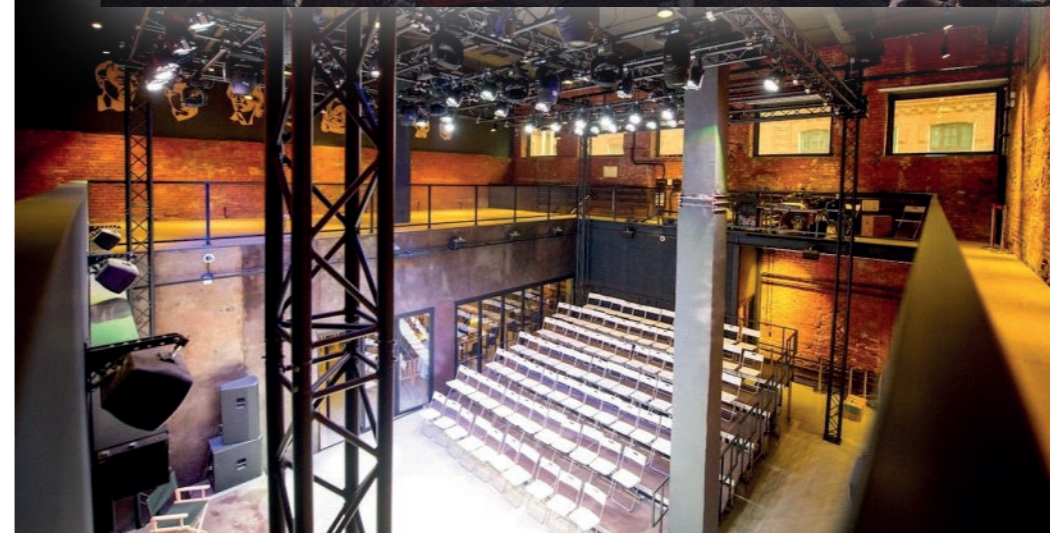

ФУРШЕТНАЯ
РАССАДКА