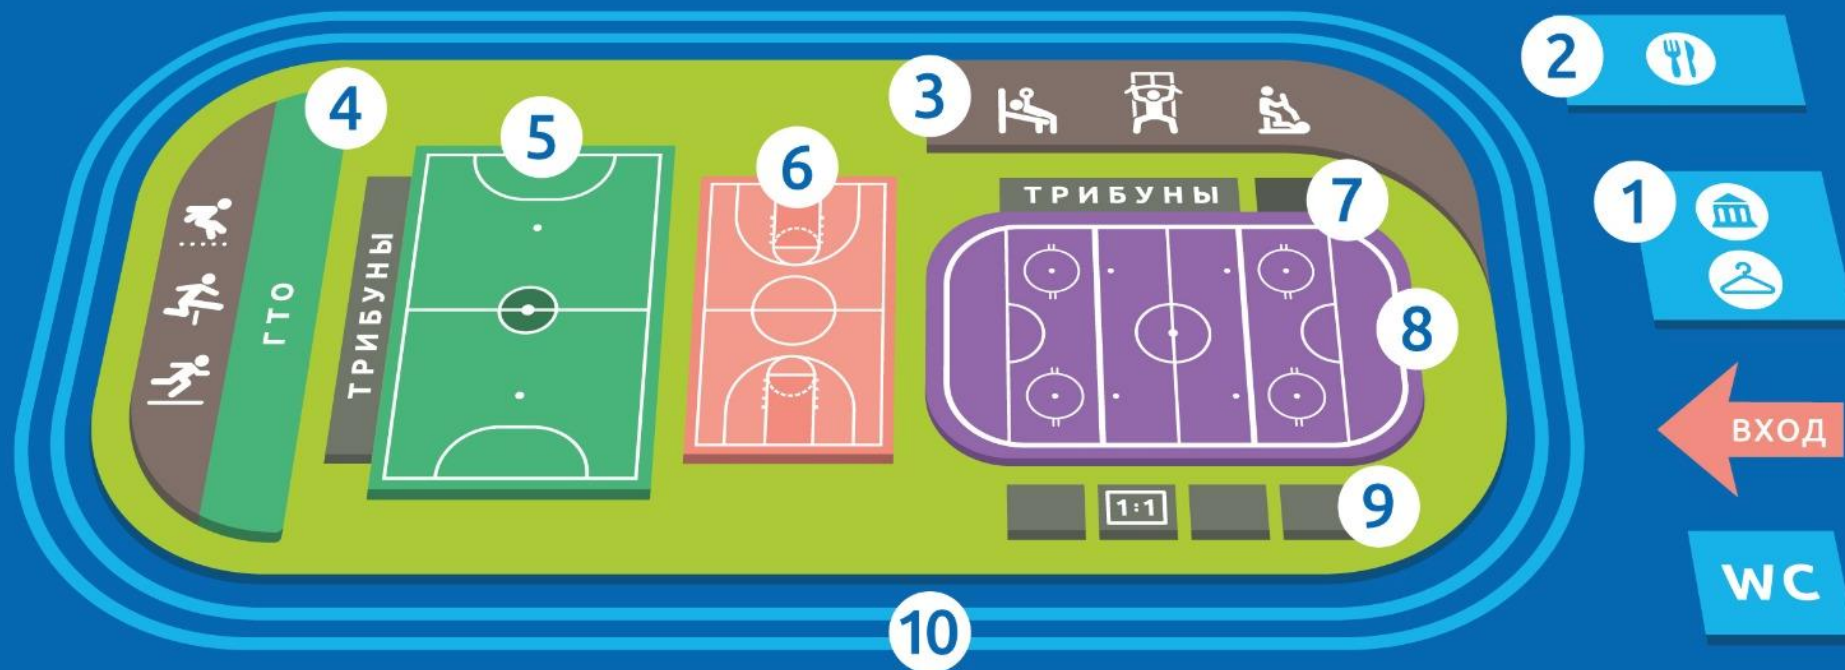

СПОРТИВНО-ИНТЕЛЛЕКТУАЛЬНОЕ
ПРОСТРАНСТВО

МОСКВА, УЛ. РОГОВА 1 С1

8000 ^{М²}
ОБЩАЯ ПЛОЩАДЬ СТАДИОНА

ИНФРАСТРУКТУРА

ИСКУССТВЕННОЕ ОСВЕЩЕНИЕ НА ВСЕХ ПРОСТРАНСТВАХ СТАДИОНА

1 РАЗДЕВАЛКИ, АДМИНИСТРАЦИЯ

2 КАТОК №3 – 250м²

3 ВОРКАУТ С ТРЕНАЖЕРАМИ

4 ГТО

5 МИНИ-ФУТБОЛ – 800м²

6 КАТОК №2 – 600м²

7 АРЕНДА (КОНЬКИ)

8 ОСНОВНОЙ КАТОК №1 – 800м²

9 ТАБЛО, КОММЕНТАТОРСКИЕ КАБИНЫ

10 ДВЕ БЕГОВЫЕ ДОРОЖКИ – 900м²