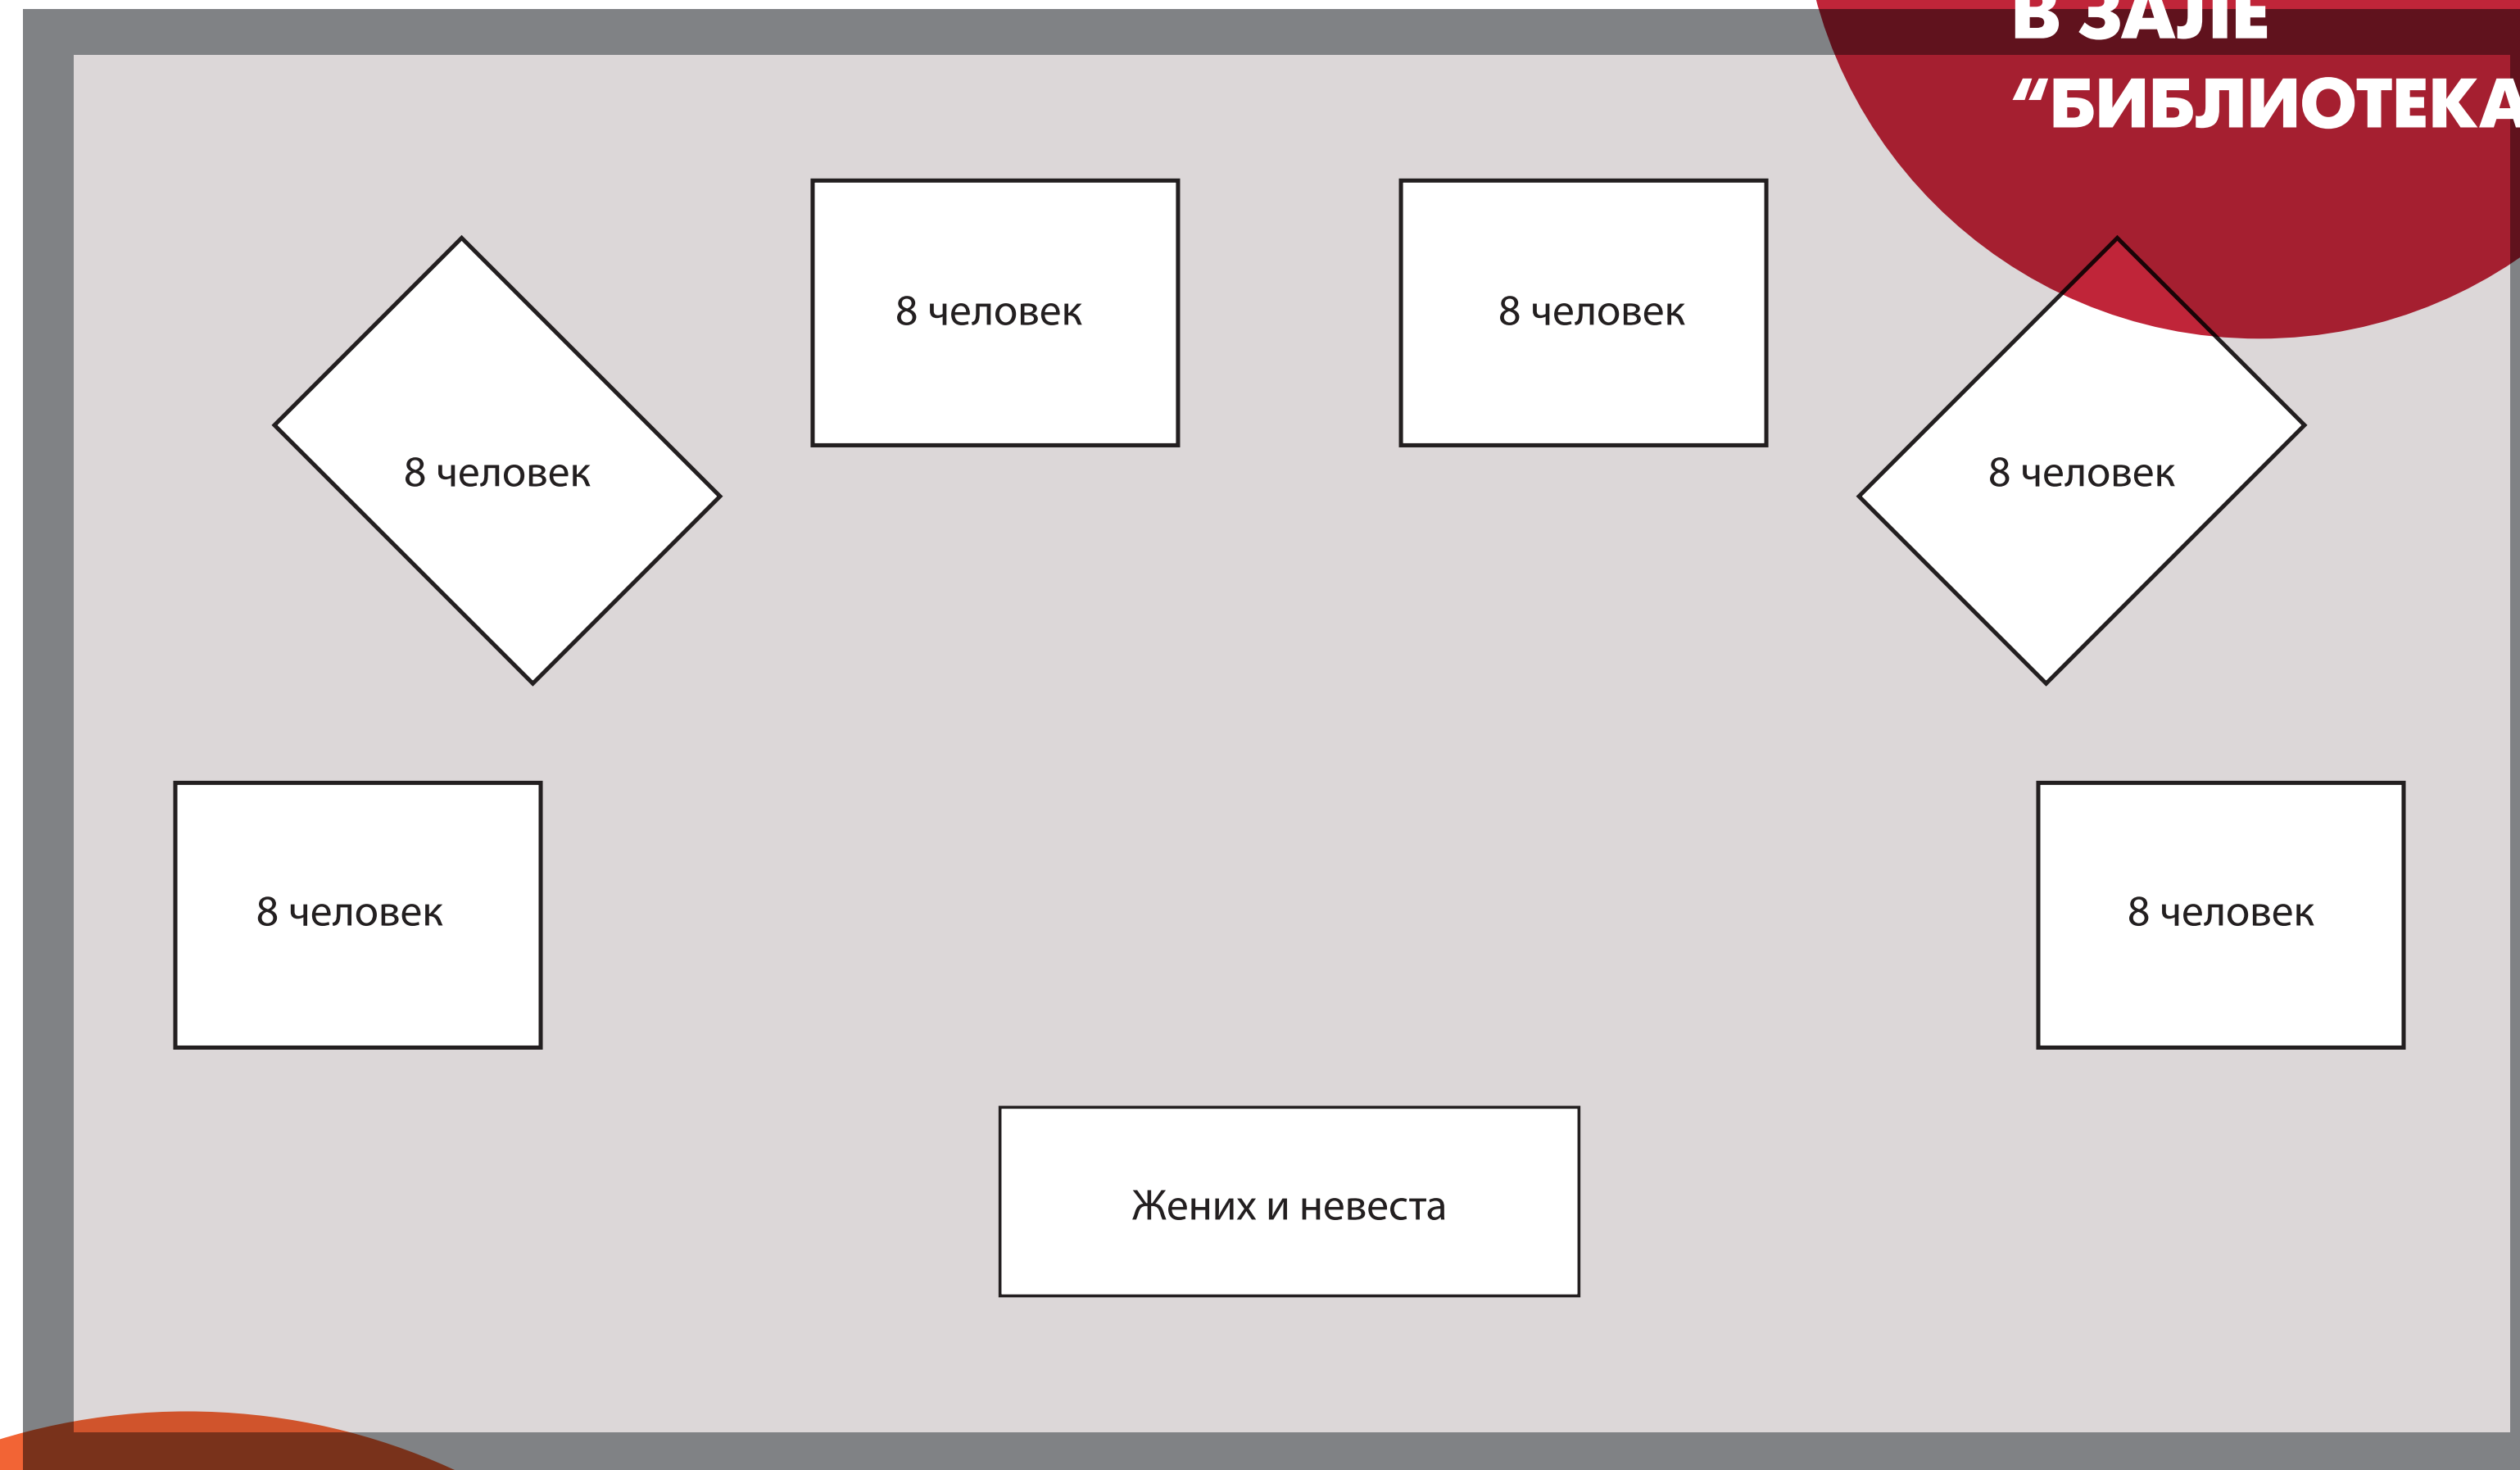

10

**РЫБА НА ДАЧЕ
ВЕРАНДА ВТОРОГО ЭТАЖА**

Диванная зона

**ЕВРОПЕЙСКАЯ
РАССАДКА
НА 40–50 ЧЕЛОВЕК**

**РАССАДКА
В ЗАЛЕ
"БИБЛИОТЕКА"**

**РЫБА НА ДАЧЕ
ЗАЛ "БИБЛИОТЕКА" НА ВТОРОМ ЭТАЖЕ**

**ЕВРОПЕЙСКАЯ
РАССАДКА
НА 40–50 ЧЕЛОВЕК**