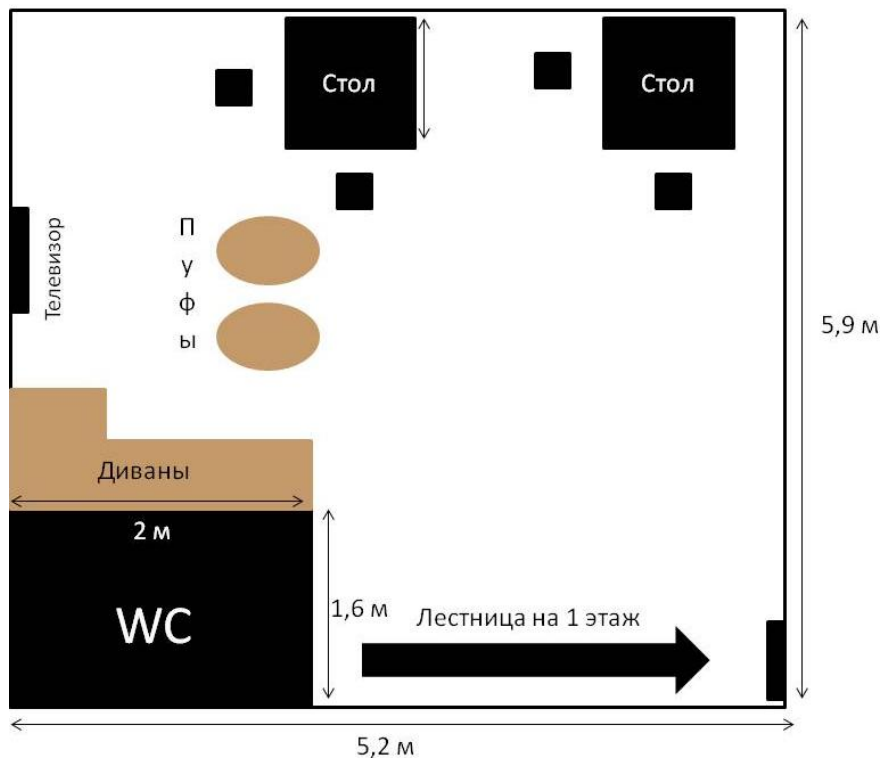

СХЕМА ЛОФТА SPACE & PLACE

ЭТАЖ 1

ЭТАЖ 2

АДРЕС: МОСКВА, ДУХОВСКОЙ ПЕР., 17
САЙТ: WWW.SPACEANDPLACE.MOSCOW
VK: [VK.COM/SPACEANDPLACEMOSCOW](https://vk.com/spaceandplacemoscov)
FB: [WWW.FACEBOOK.COM/SPACEANDPLACE.MOSCOW/](https://www.facebook.com/spaceandplace.moscow/)
INSTAGRAM: @SPACE_AND_PLACE_
ПО ВСЕМ ВОПРОСАМ:
+7 (495) 120 2145
E-MAIL: INFO@SPACEANDPLACE.RU