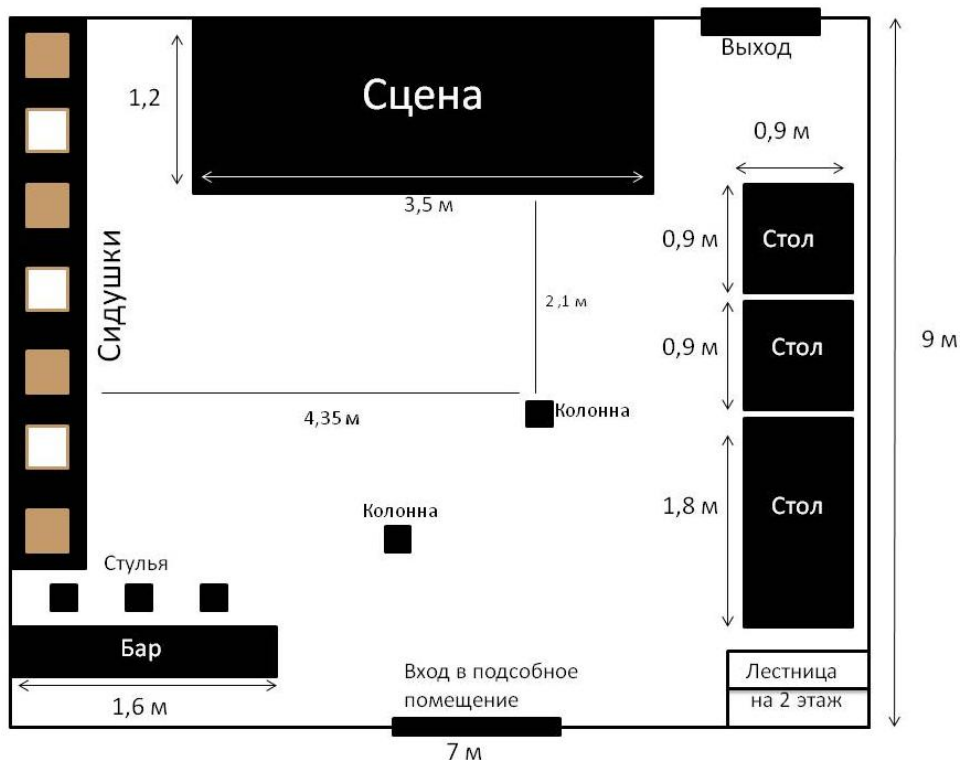

СХЕМА ЛОФТА SPACE & PLACE

ЭТАЖ 1

ЭТАЖ 2

АДРЕС: МОСКВА, ДУХОВСКОЙ ПЕР., 17
САЙТ: WWW.SPACEANDPLACE.MOSCOW
VK: [VK.COM/SPACEANDPLACEMOSCOW](https://vk.com/spaceandplacemoscov)
FB: [WWW.FACEBOOK.COM/SPACEANDPLACE.MOSCOW/](https://www.facebook.com/spaceandplace.moscow/)
INSTAGRAM: @SPACE_AND_PLACE_
ПО ВСЕМ ВОПРОСАМ:
+7 (495) 120 2145
E-MAIL: INFO@SPACEANDPLACE.RU