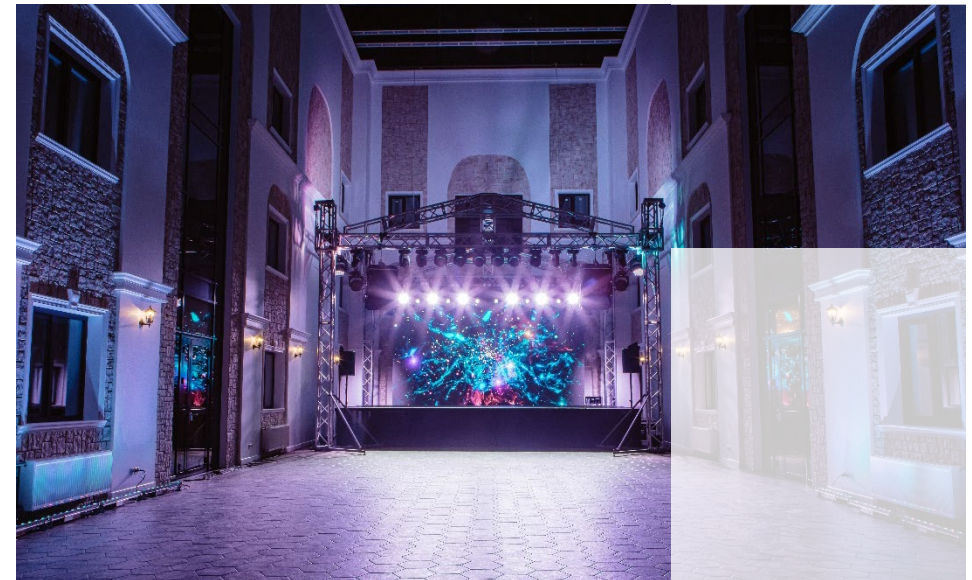

ОНЛАЙН СТУДИЯ

- 5 студий для проведения онлайн мероприятий любого формата
- Многокамерная (до 16 камер) съемка
- с профессиональным микшерным пультом
- Онлайн-трансляции в любые социальные сети (Youtube, Instagram, ВКонтакте и т.д.)
- Онлайн-трансляции на сайт
- Проведение телемостов и прямых включений в студию из любой точки мира
- "Закрытые" трансляции с контролем доступа к трансляции
- Интерактив для зрителей: включения в эфир через любую доступную систему (Zoom, Skype, Teams и т.д.), телефонные звонки в студию, чаты, голосования
- Проведение онлайн-конференций
- Обеспечение любого технического райдера для музыкальных коллективов
- Обеспечение студии экранами любой площади и геометрии, вплоть до 360*
- Формирование любой световой картины мероприятия
- Выделенный канал в Интернет