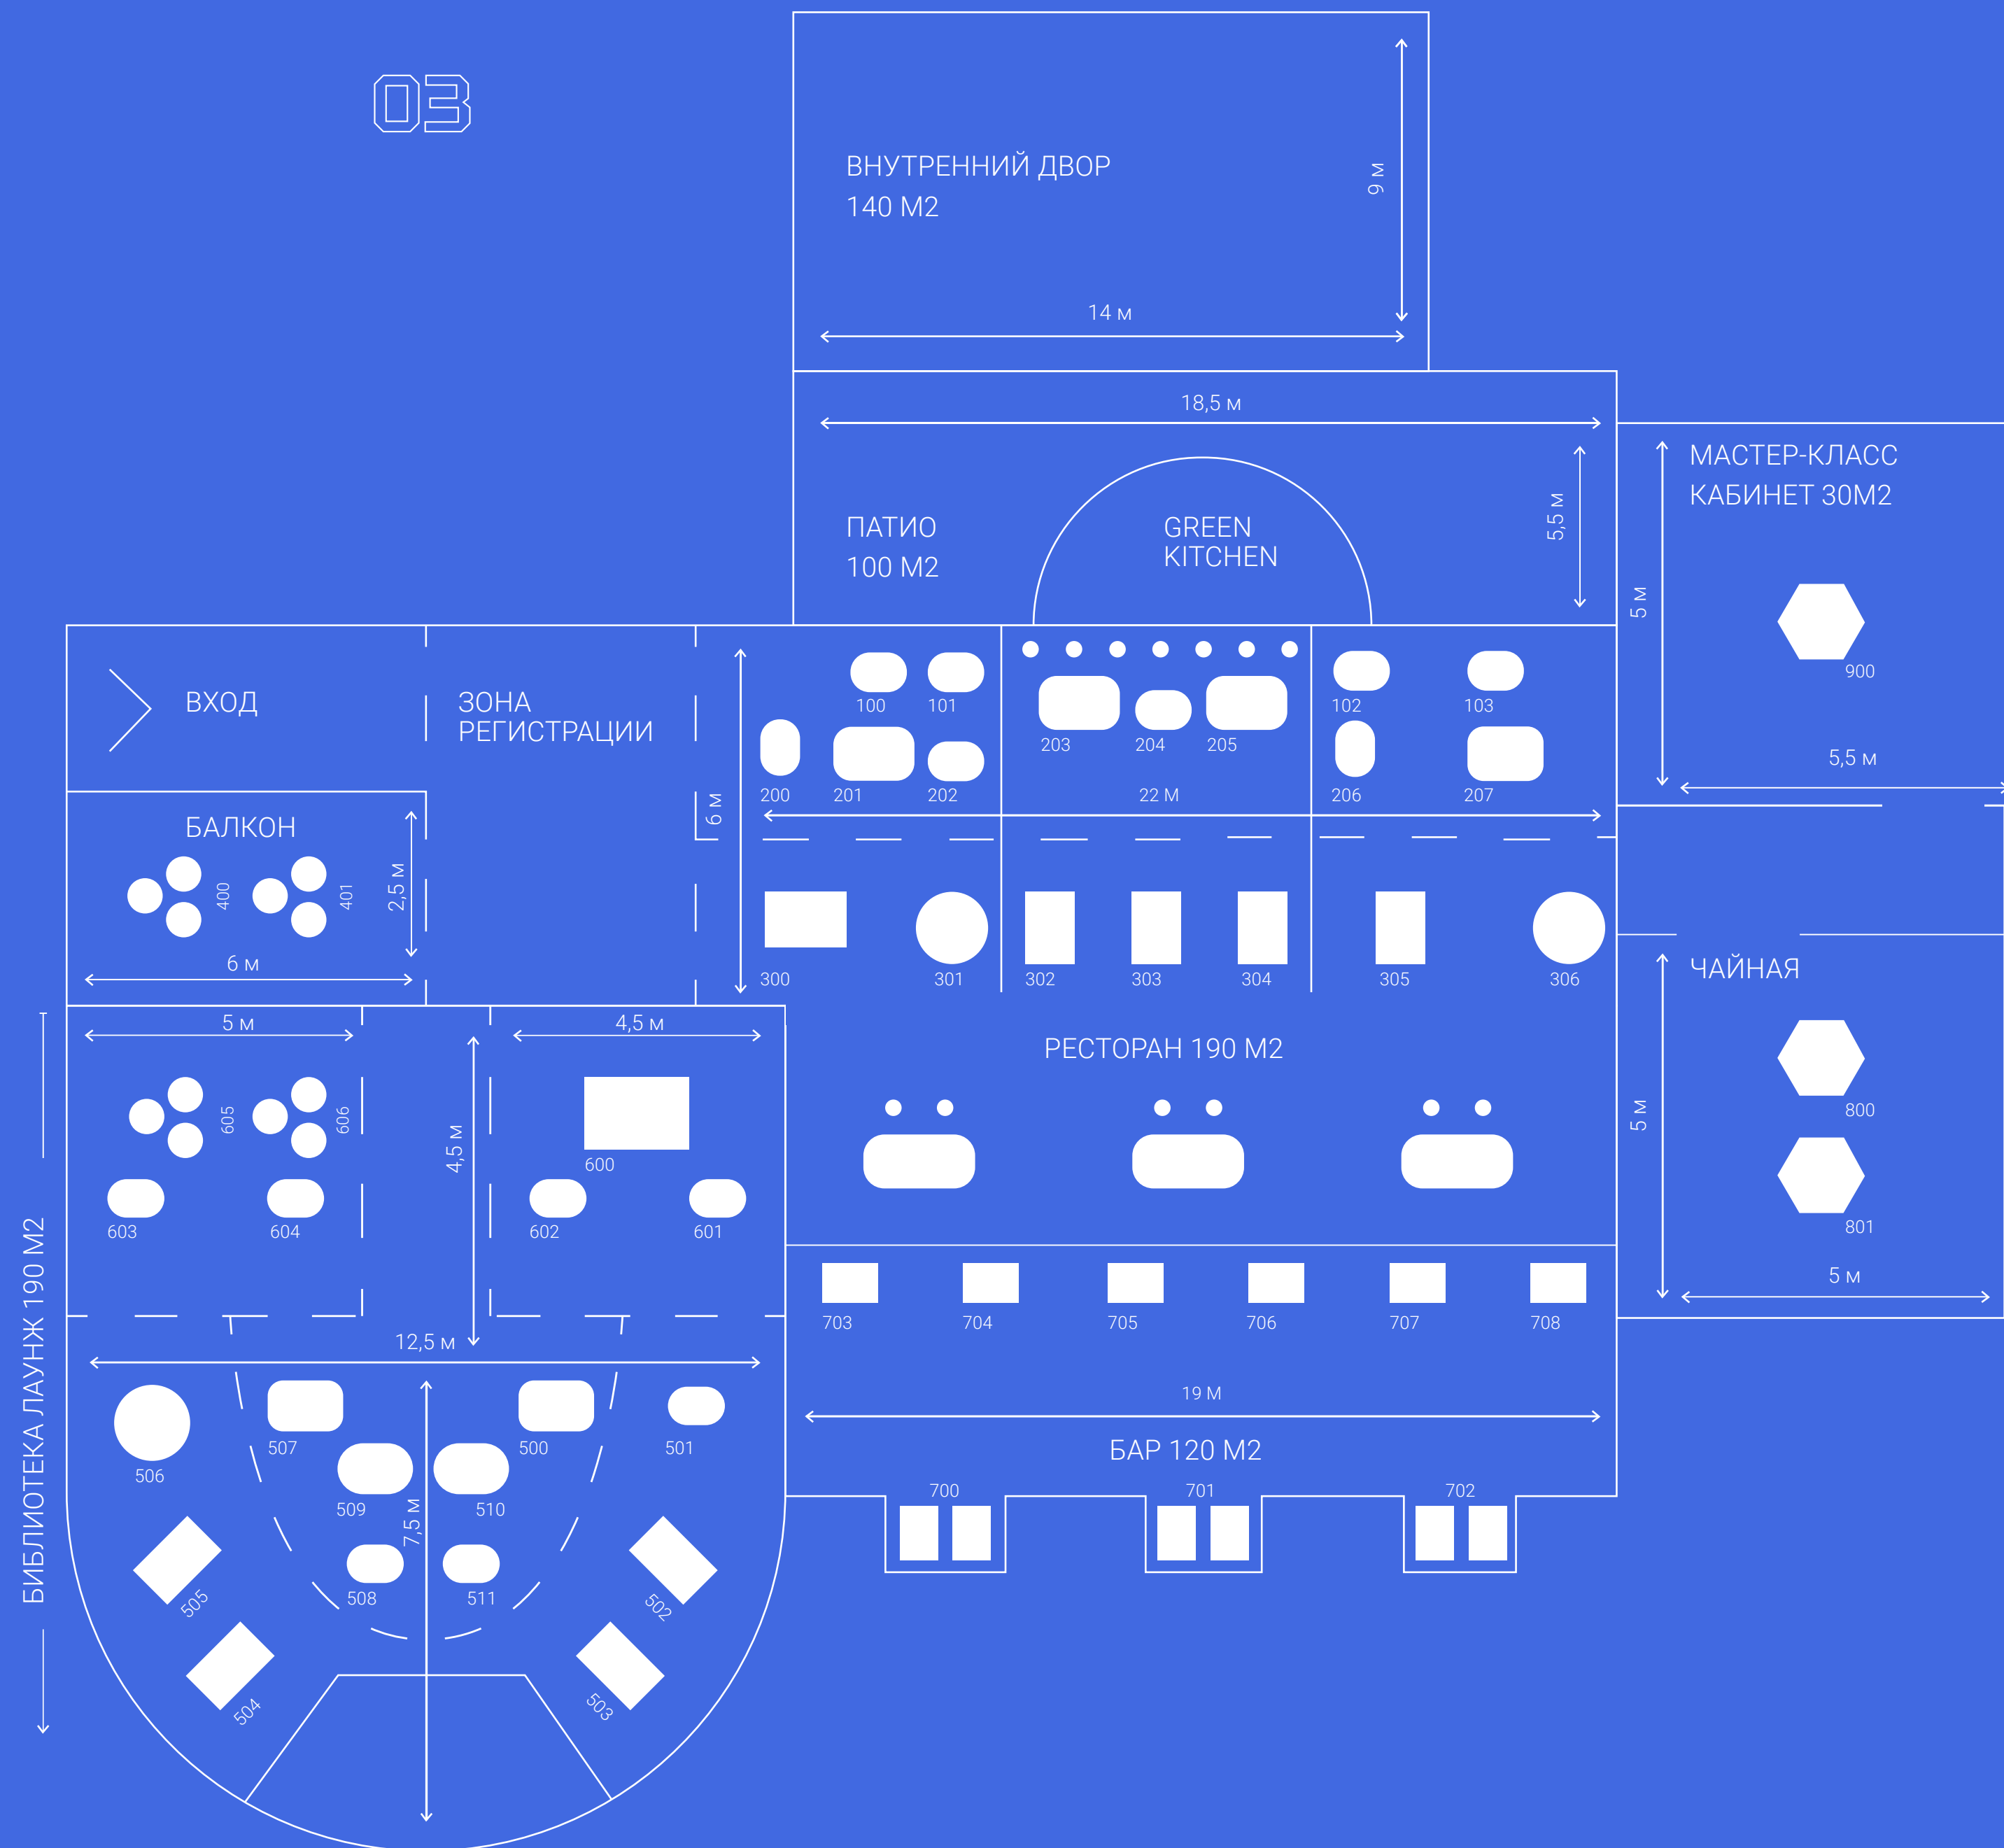

СХЕМА ПЛОЩАДКИ

1 ЭТАЖ:

- ВХОД
- БАЛКОН
- ЗОНА РЕГИСТРАЦИИ
- РЕСТОРАН
- МАСТЕР КЛАСС / КАБИНЕТ
- ЧАЙНАЯ
- ПАТИО
- ВНУТРЕННИЙ ДВОР

– 1 ЭТАЖ:

- ЛАУНЖ / БИБЛИОТЕКА
- БАР

* все размеры и расстановка имеют ознакомительный характер и могут отличаться

РЕСТОРАН

ВМЕСТИМОСТЬ:

БАНКЕТ — 120 ПЕРСОН
ФУРШЕТ — 250 ПЕРСОН

ПЛОЩАДЬ — 190 М2

ДОПОЛНИТЕЛЬНЫЕ ВОЗМОЖНОСТИ:

* ВСЕ ПРЕДМЕТЫ МЕБЕЛИ КОМПЛЕКТУЮТСЯ
ПО ЖЕЛАНИЮ

БАР + БИБЛИОТЕКА / LOUNGE

ВМЕСТИМОСТЬ В БИБЛИОТЕКЕ:

БАНКЕТ — 100 ПЕРСОН

ФУРШЕТ — 250 ПЕРСОН

ТЕАТРАЛЬНАЯ РАССАДКА — 150-170 ПЕРСОН

ВМЕСТИМОСТЬ В ДВУХ ЗОНАХ:

БАНКЕТ — 100 ПЕРСОН

ФУРШЕТ — 250 ПЕРСОН

ДЛИНА БАРА — 18 МЕТРОВ

ОБЩАЯ ПЛОЩАДЬ — 260 М²

БАР + БИБЛИОТЕКА / LOUNGE

ТЕХНИЧЕСКИЕ ВОЗМОЖНОСТИ:

- ТРИ ОПУСКАЮЩИХСЯ ПРОЕКЦИОННЫХ ЭКРАНА ПЛОЩАДЬЮ 10,5 X 2,4 М
- ТРИ ПРОЕКТОРА 7500 ЛЮМЕН И ДВА СУППОРТА 2500 ЛЮМЕН
- ДВА КОМПЛЕКТА ДИДЖЕЙСКОГО ОБОРУДОВАНИЯ
- КОНЦЕРТНЫЕ СВЕТОВЫЕ И ЗВУКОВЫЕ ЭФФЕКТЫ
- ВОЗМОЖНОСТЬ СДЕЛАТЬ «ЧЕРНЫЙ КАБИНЕТ»